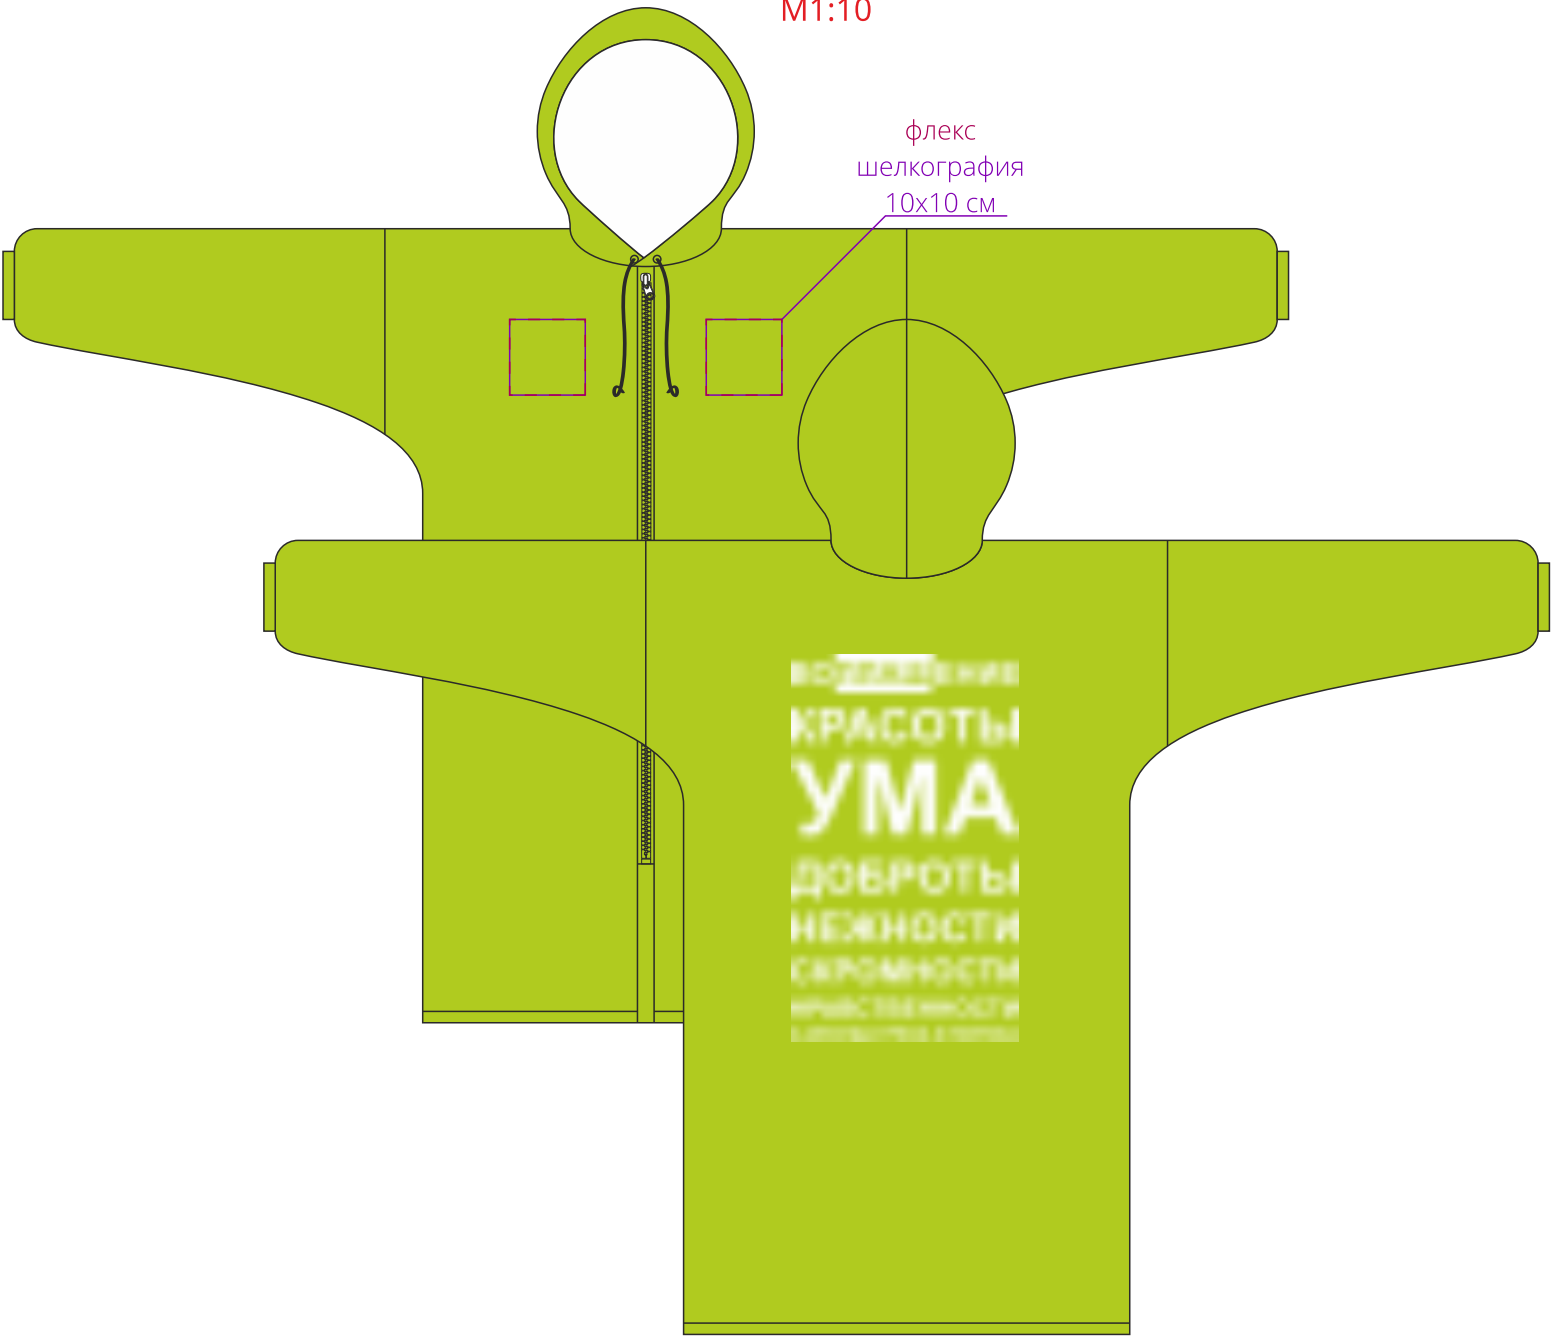

Арт. 70436

Дождевик «Воплащение всего»

M1:10

флекс
шелкография
10x10 см

чехол

M1:4

справа от шнурка

слева от шнурка