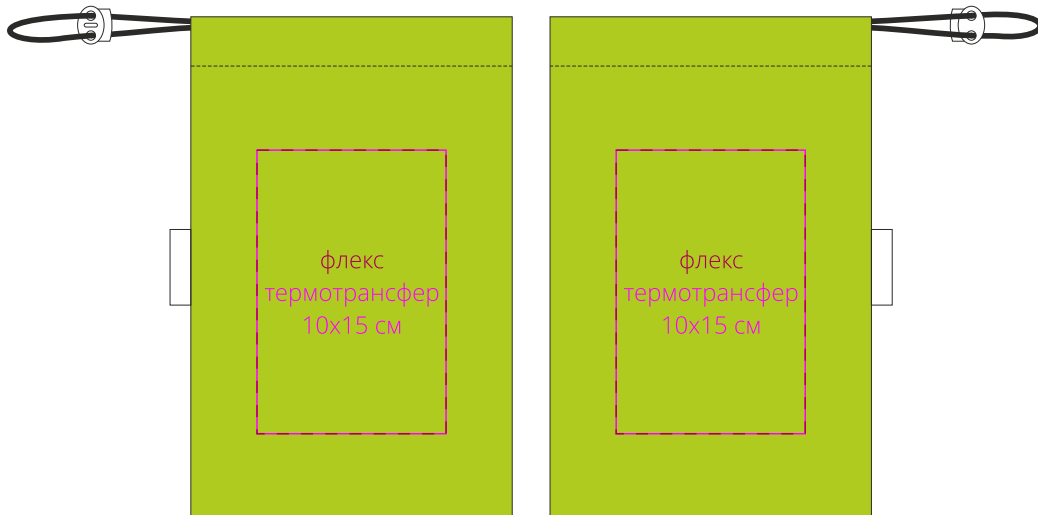

Арт. 70436

Дождевик «Воплащение всего»

M1:10

флекс
шелкография
10x10 см

чехол

M1:4

справа от шнурка

слева от шнурка