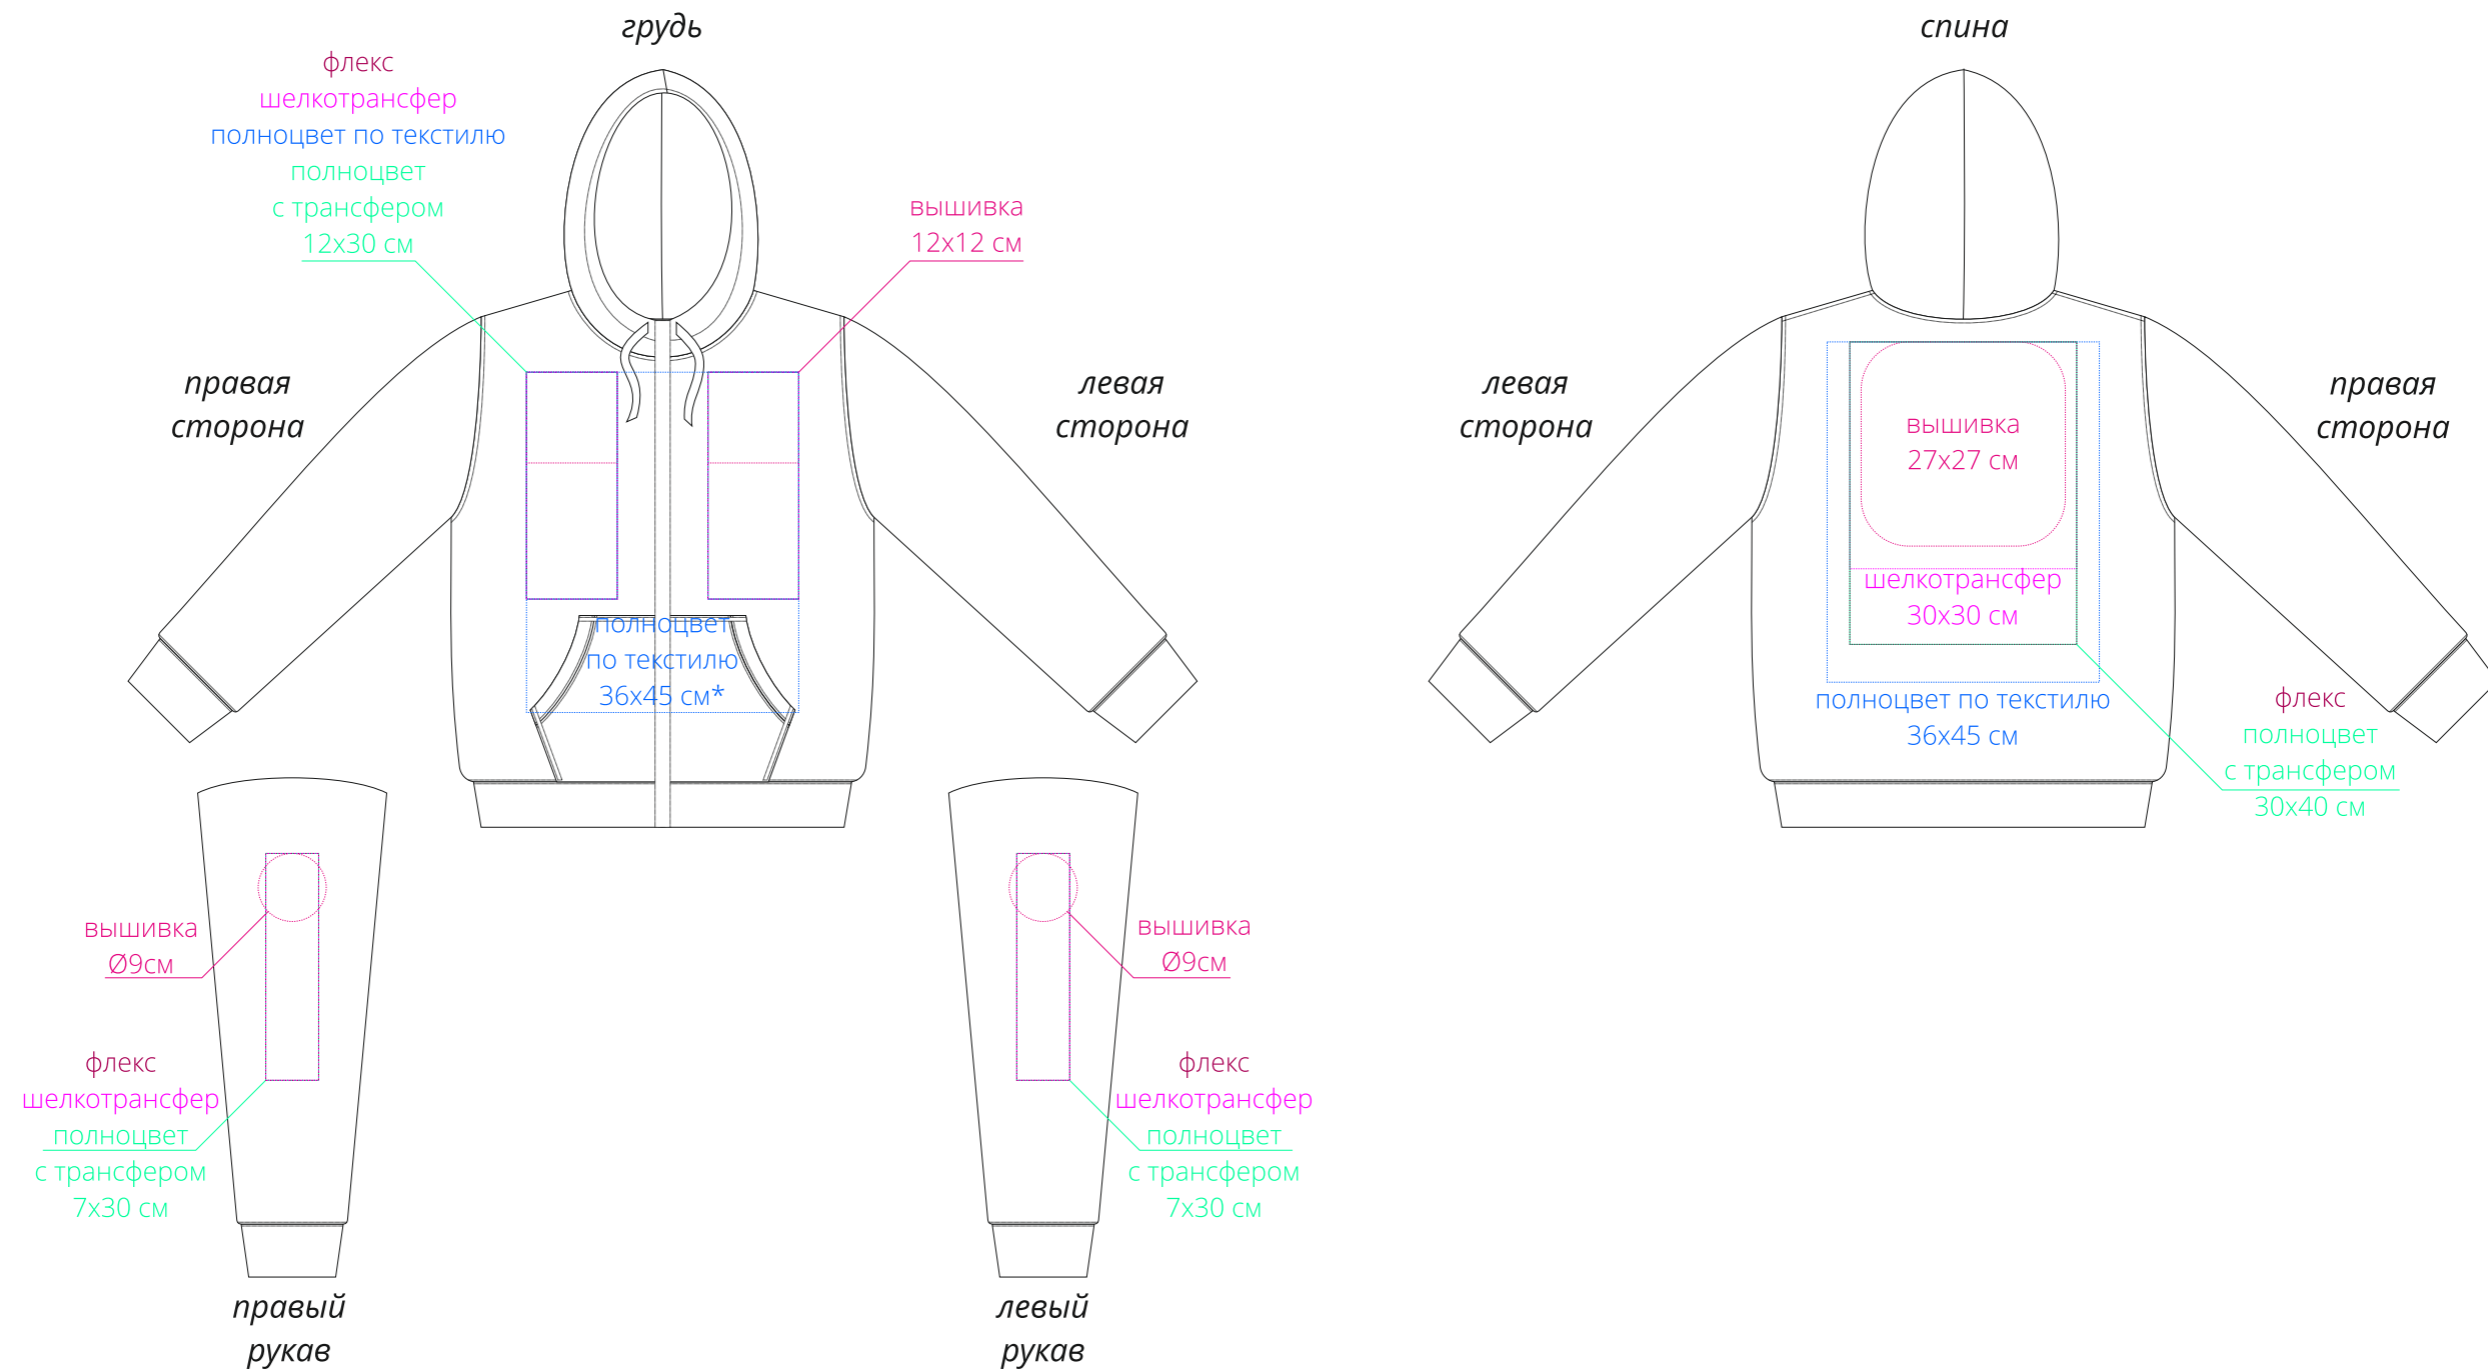

Арт. 11464
Толстовка на молнии Kulonga Sherpa
M1:10

*** нанесение полноцвет по текстилю на груди размером 36x45 см возможно только после согласования макета с производством, так как не все изображения подходят для качественного нанесения через швы, карман и молнию.**