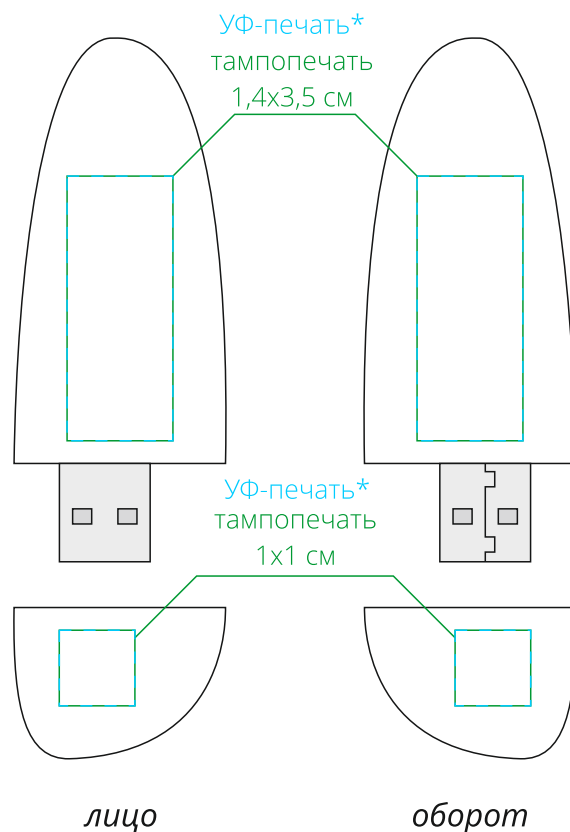

Арт. 11811  
Флешка Pebble  
M1:1

**\* минимальная толщина линии 0,8 мм**