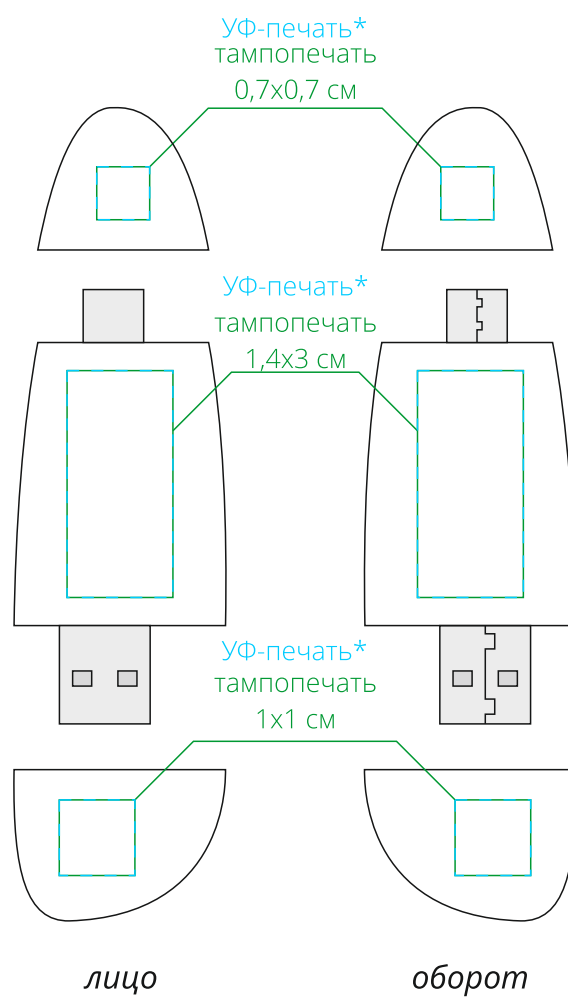

Арт. 11810
Флешка Pebble Type-C
M1:1

***минимальная толщина линии 0,8 мм**