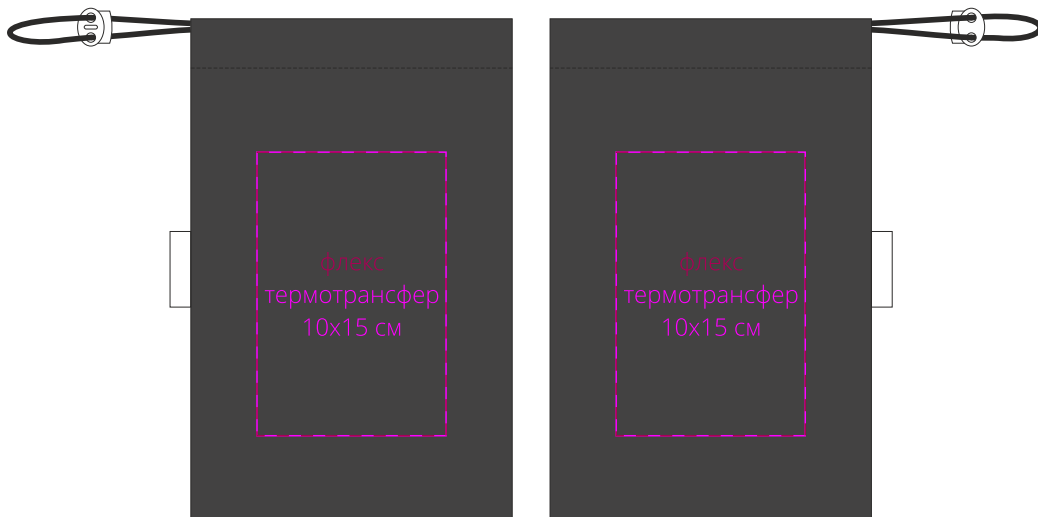

Арт. 70692  
Дождевик «Letucci»  
M1:10

флекс  
шелкография  
10x10 см

чехол  
M1:4

*справа от шнурка*

*слева от шнурка*