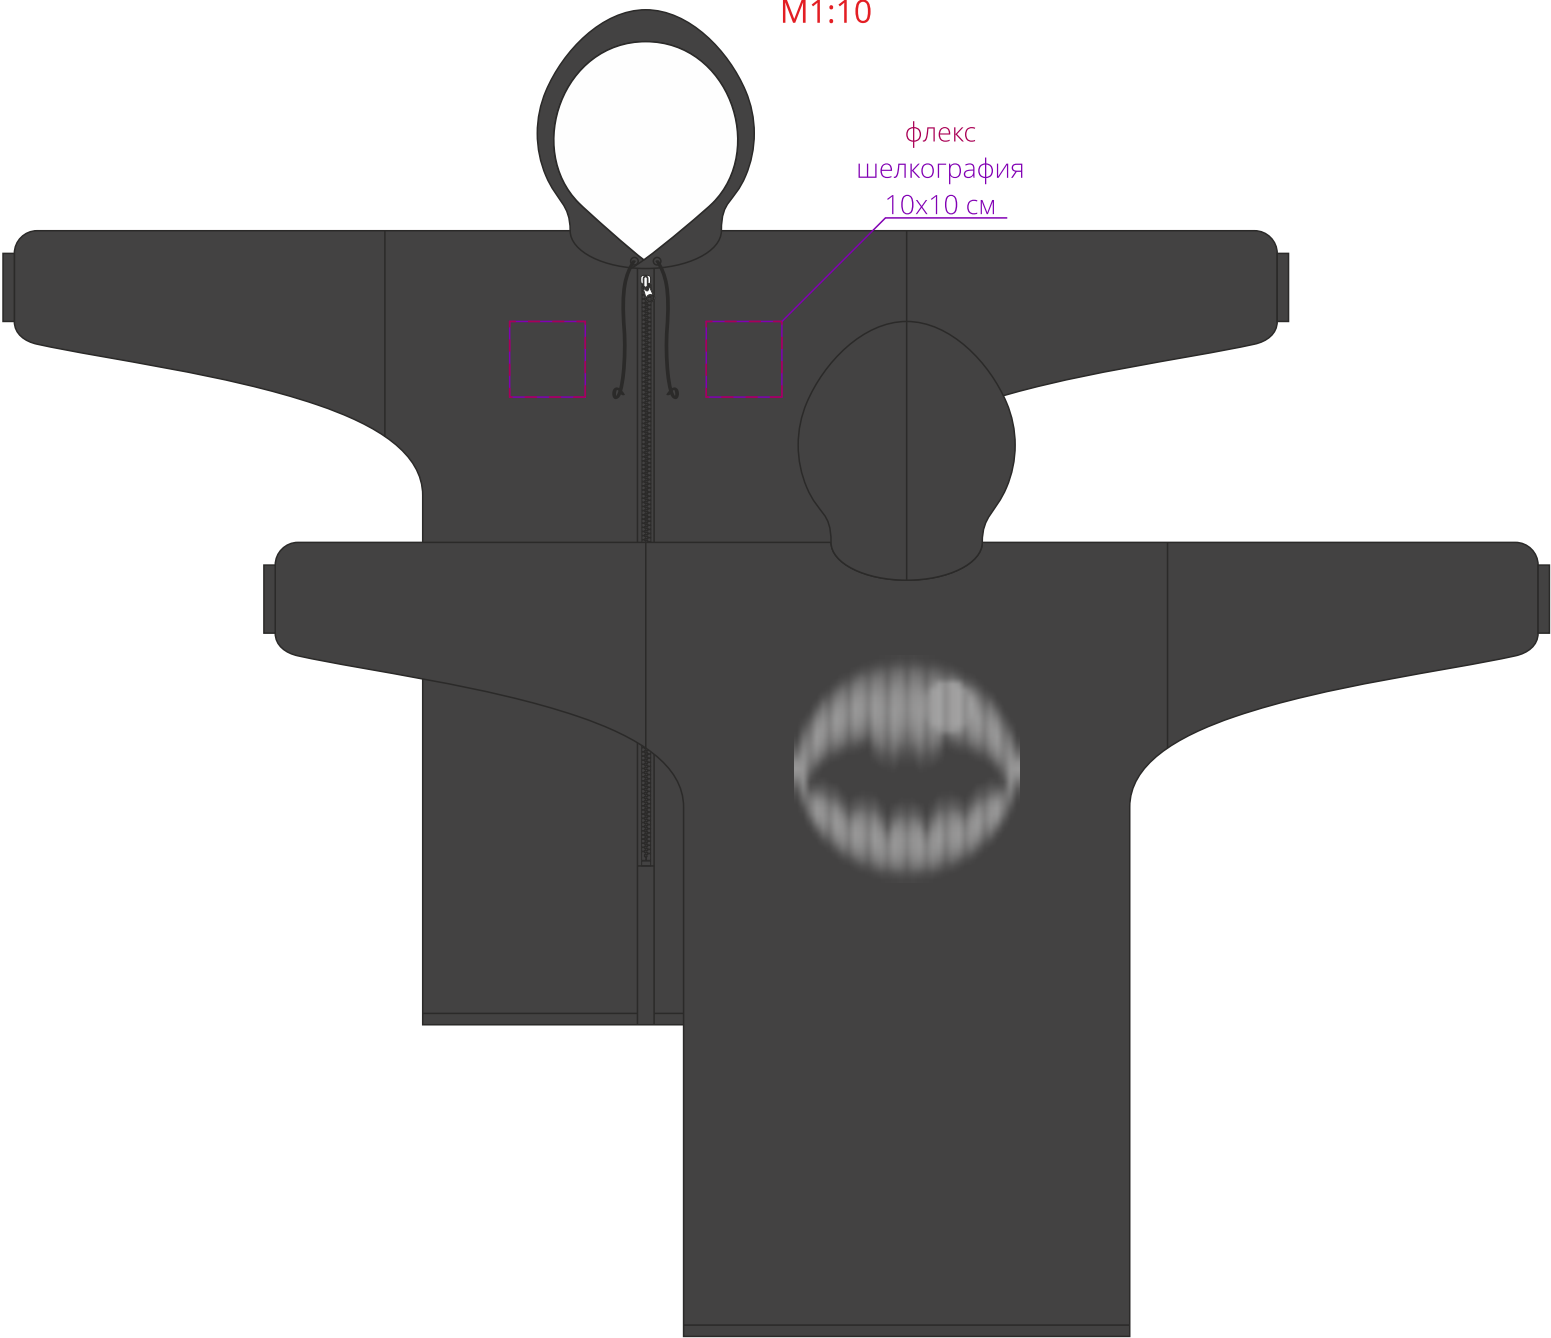

Арт. 70692  
Дождевик «Letucci»  
M1:10

флекс  
шелкография  
10x10 см

чехол  
M1:4

*справа от шнурка*

*слева от шнурка*