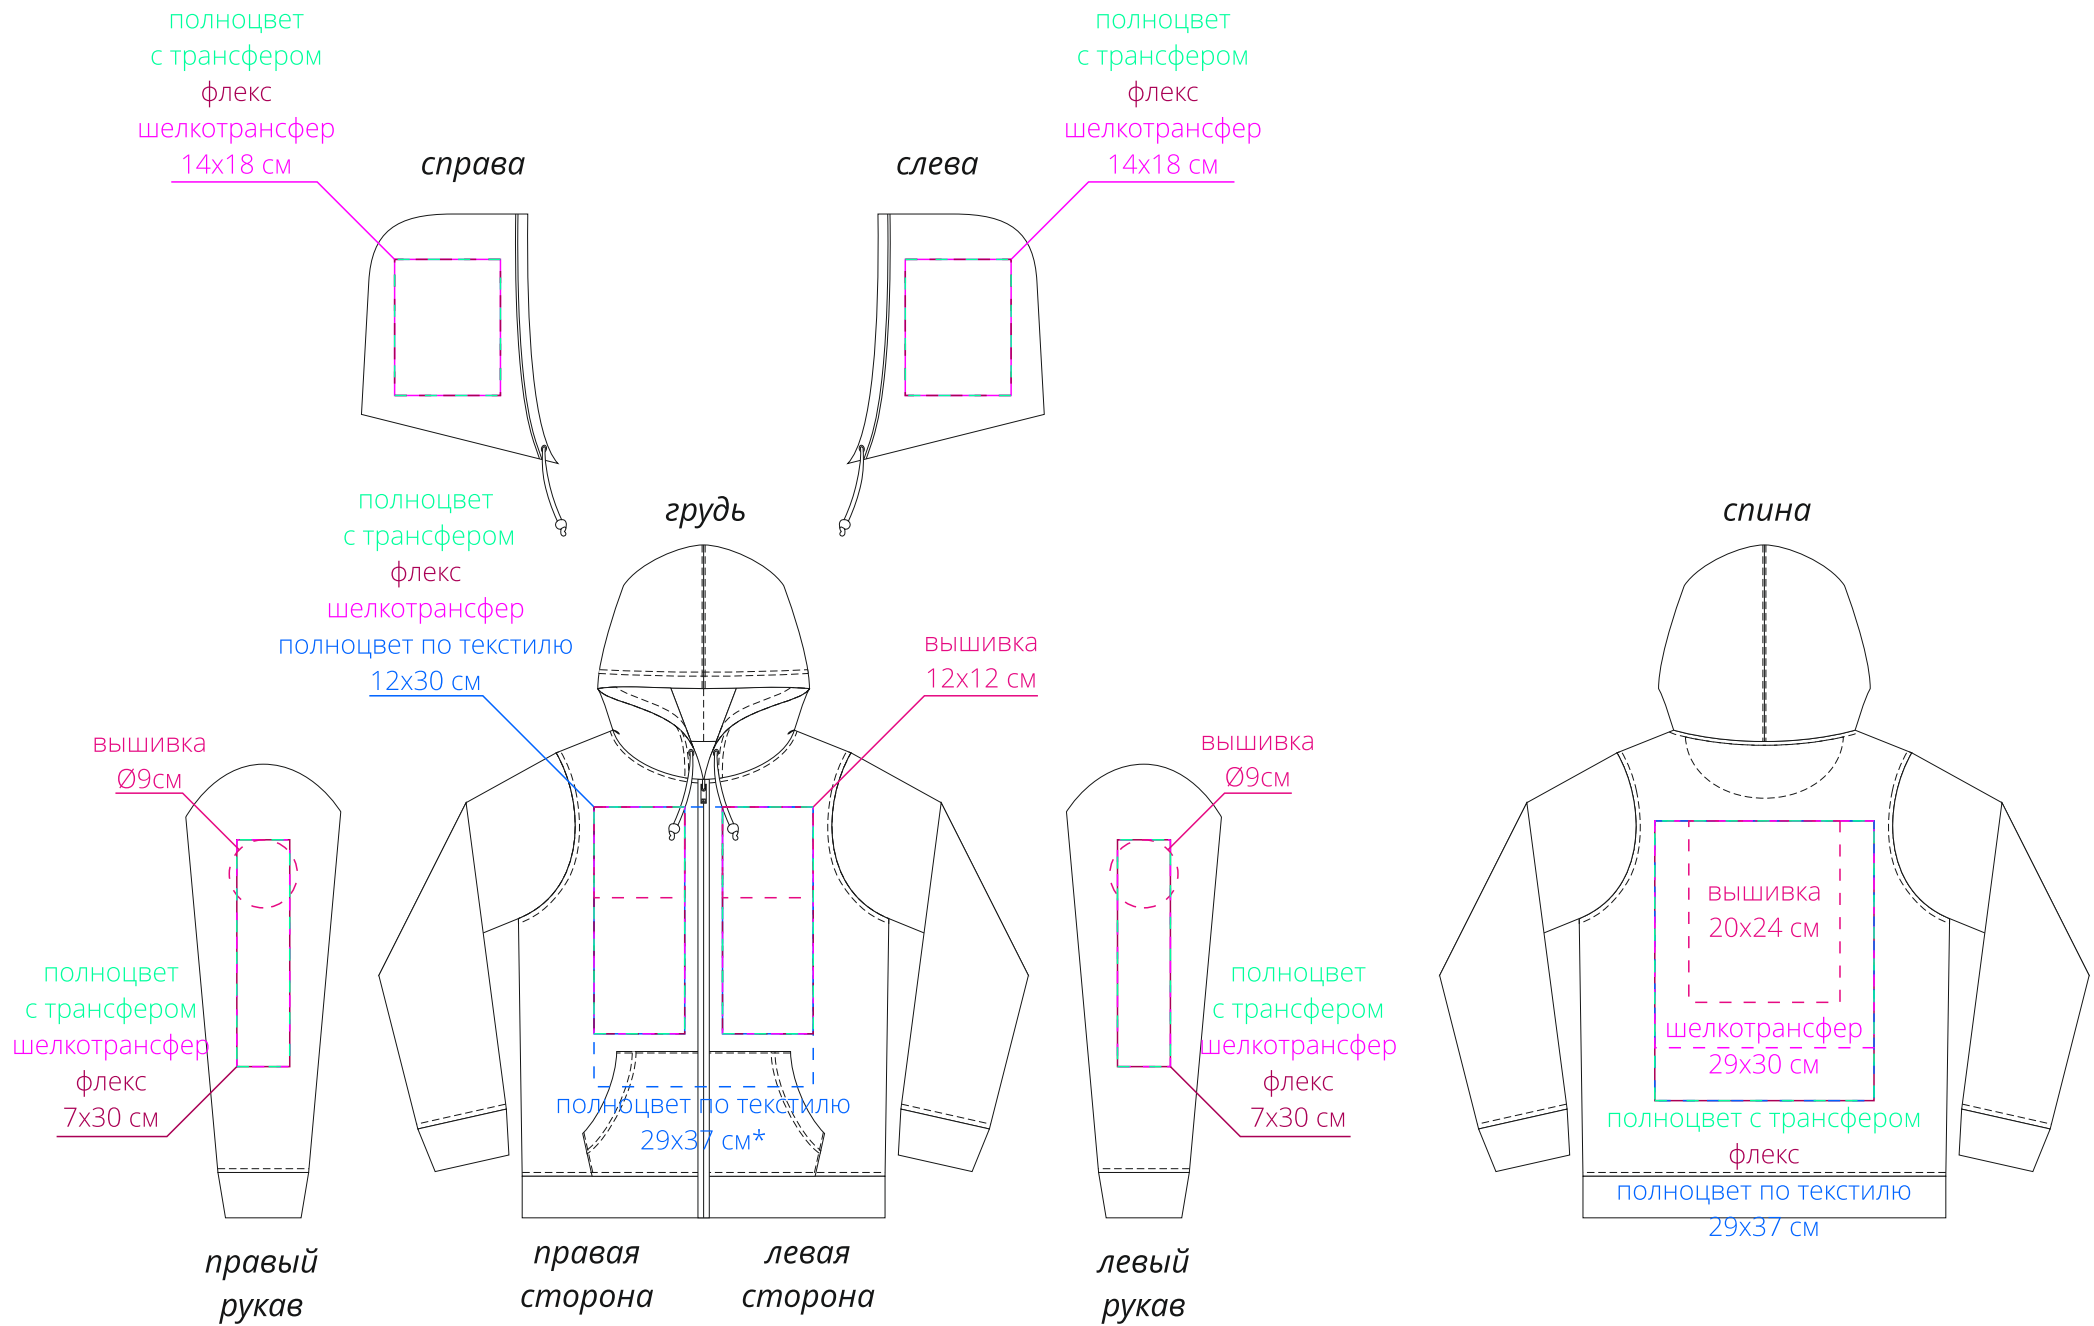

Арт. WW36B

Толстовка на молнии с капюшоном  
женская BNC Organic

M1:10

\* нанесение полноцвет по текстилю на груди размером 29x37 см возможно только после согласования макета с производством, так как не все изображения подходят под особенности печати через швы, карманы и молнию (из-за перепадов высоты материала изображение получается нечетким, а мелкие элементы пропадают)