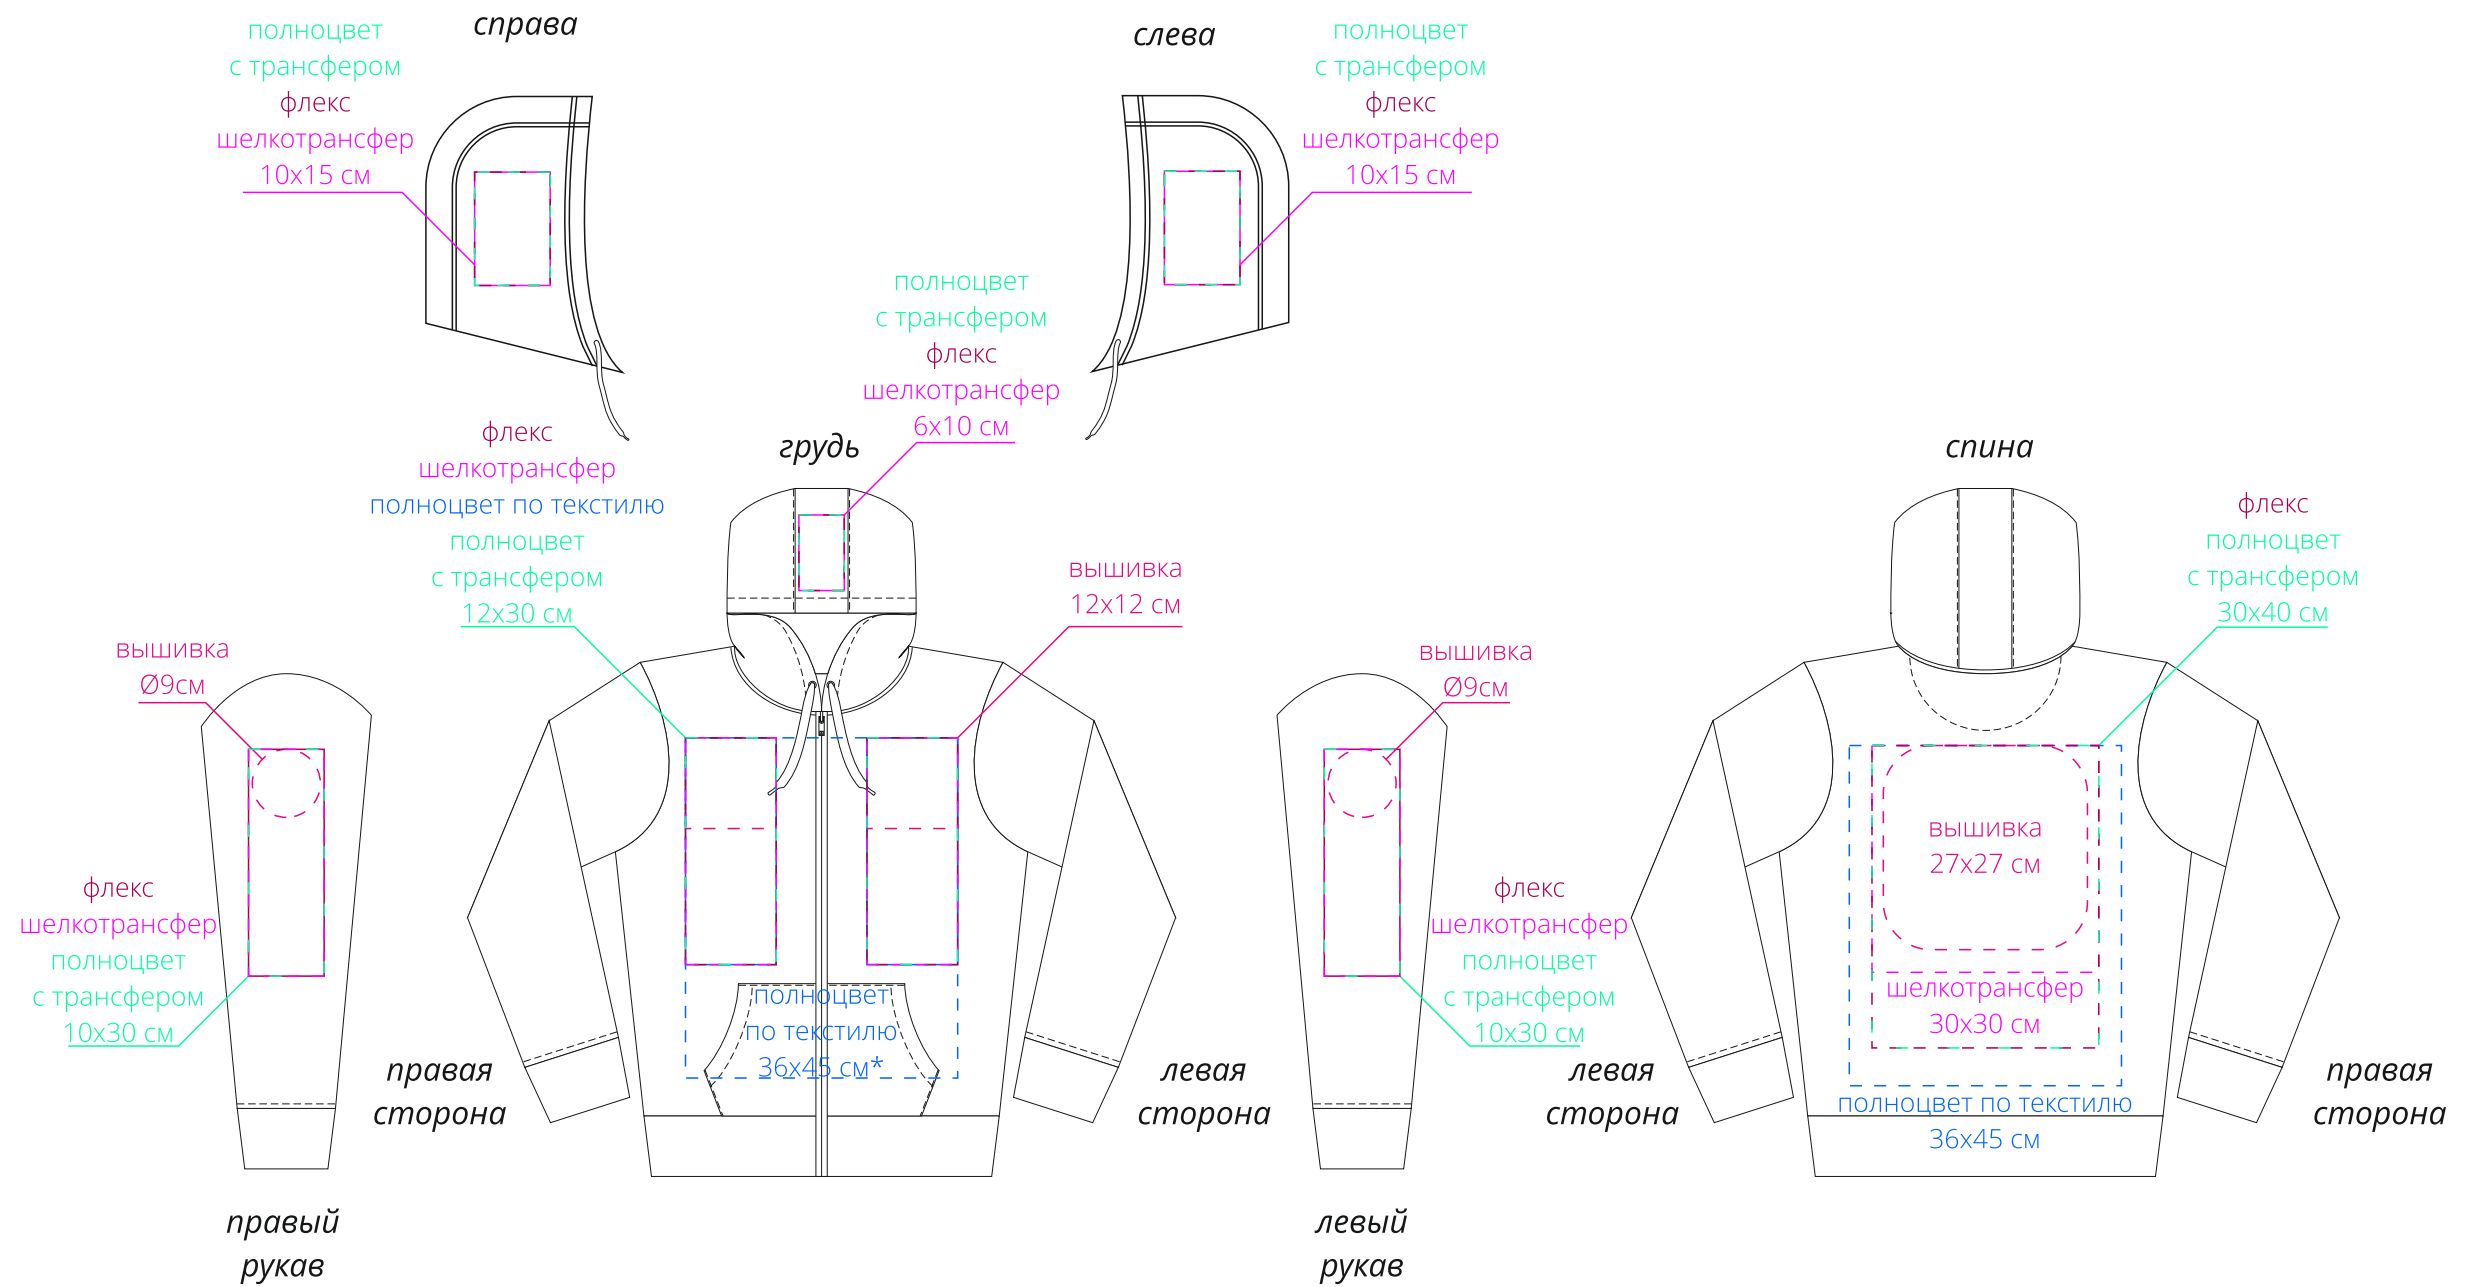

Арт. WU03K
Толстовка с капюшоном на молнии
унисекс King
M1:10

*** Важно!**

Нанесение полноцвет по текстилю на груди размером 36x45 см возможно только после согласования макета с производством, так как не все изображения подходят под особенности печати через швы, карманы и молнию (из-за перепадов высоты материала изображение получается нечетким, а мелкие элементы пропадают)