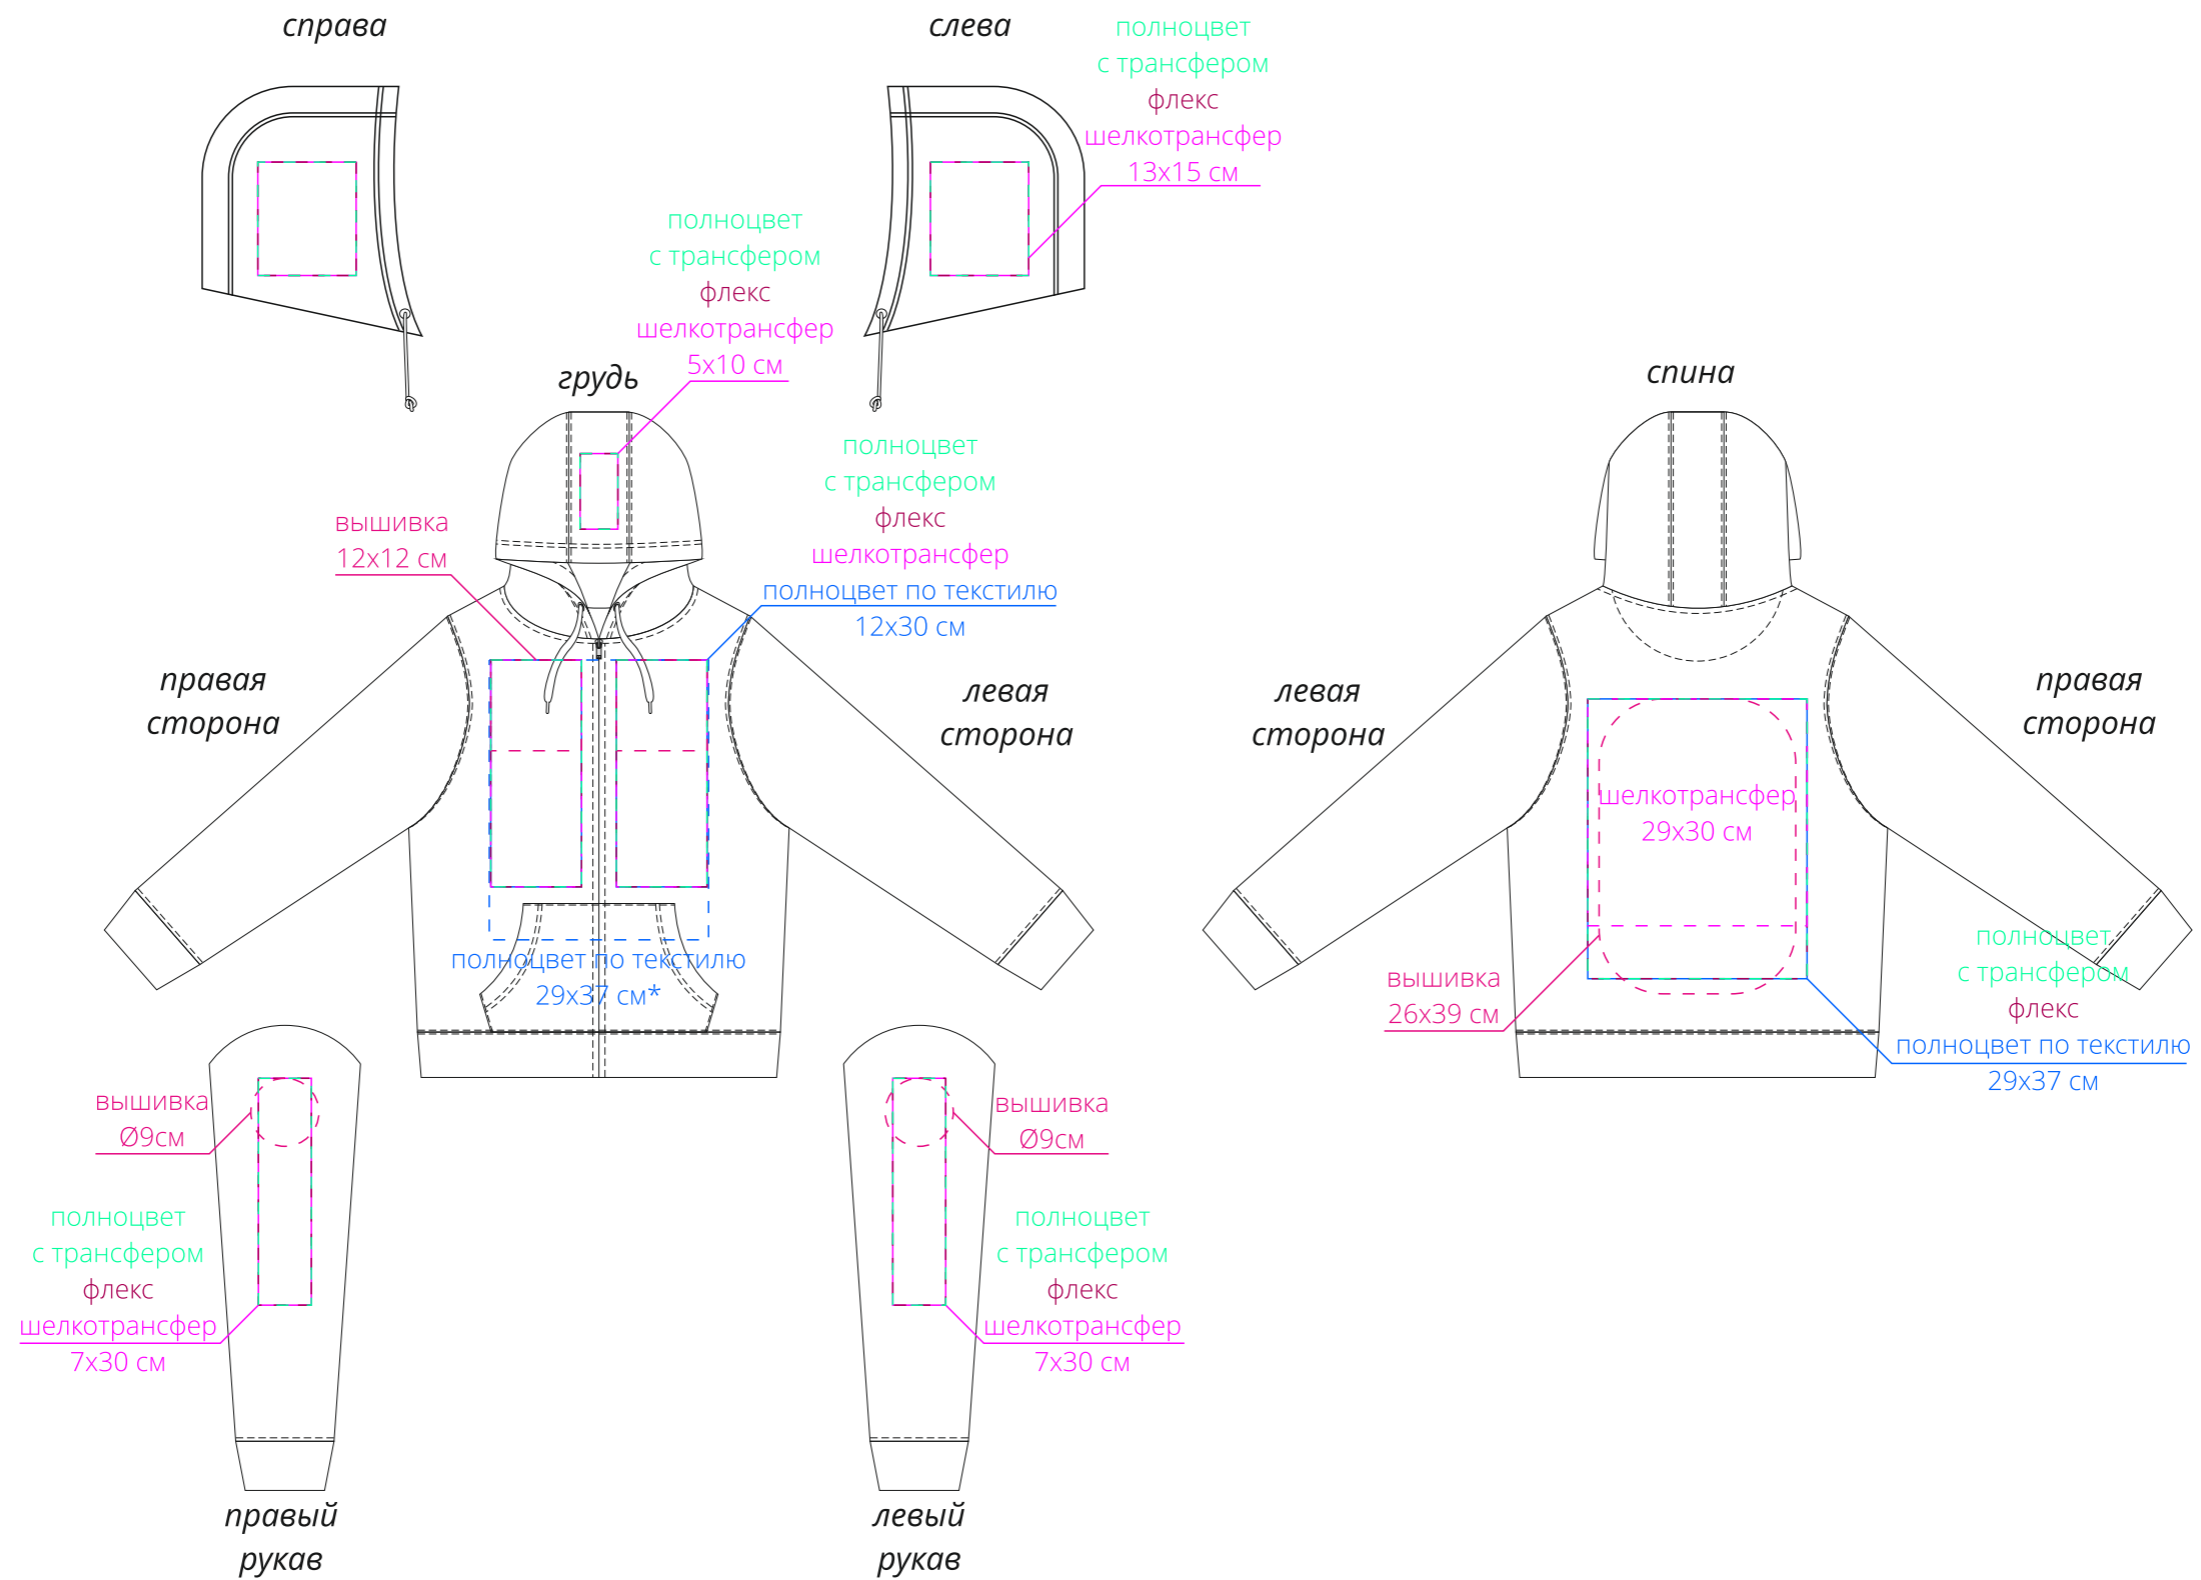

Арт. WW03Q
Толстовка с капюшоном
на молнии женская Queen
M1:10

* нанесение полноцвет по текстилю на груди размером 29x37 см
возможно только после согласования макета с производством,
так как не все изображения подходят для качественного нанесения через швы, карман и молнию