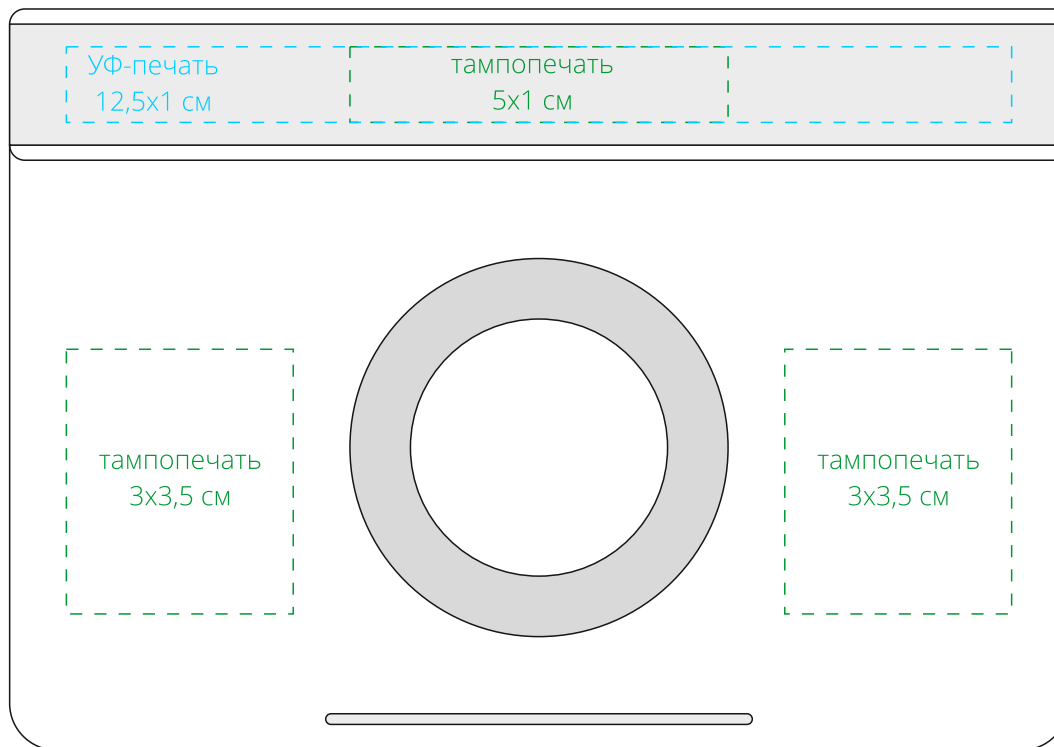

Арт. 11879

Настольный будильник

с беспроводным зарядным устройством Pitstop

M1:1

*сверху*

*блок питания*