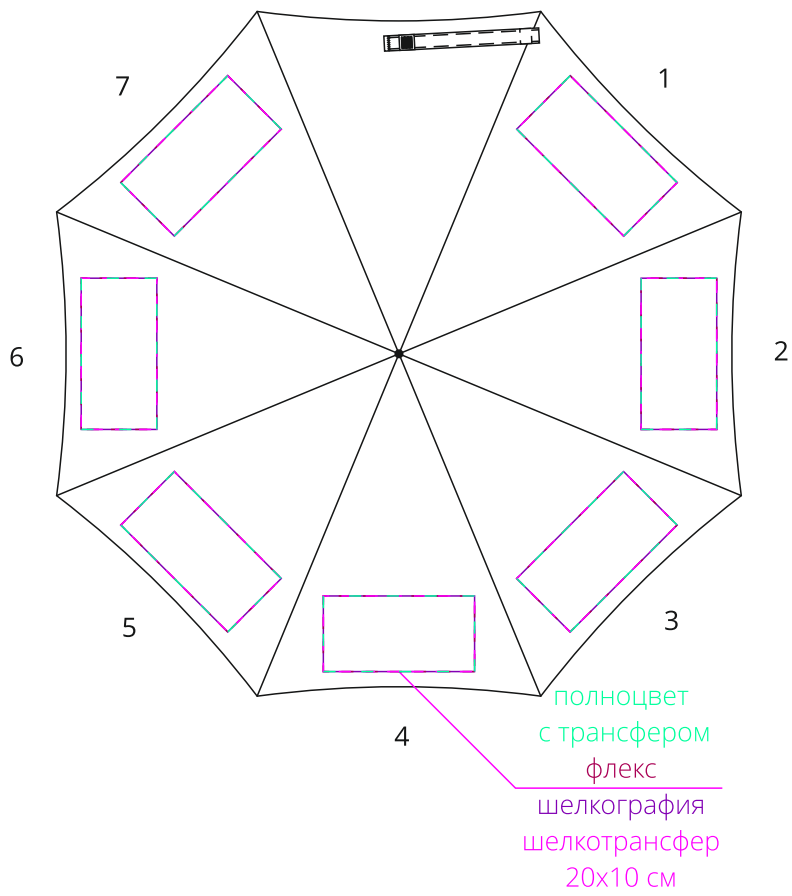

Арт. 11845  
Зонт-трость Dublin

купол  
M1:10

ХЛЯСТИК  
M1:1