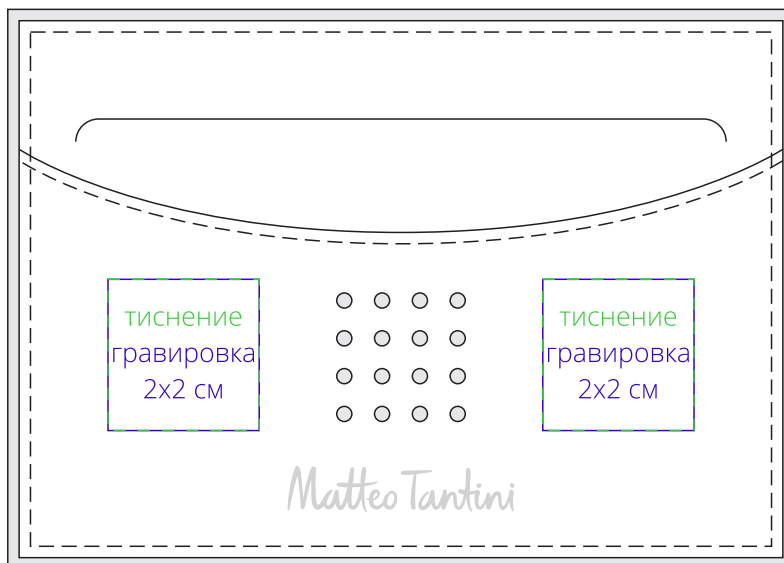

Арт. 15269
Картхолдер Palermo
M1:1

сторона а

сторона б