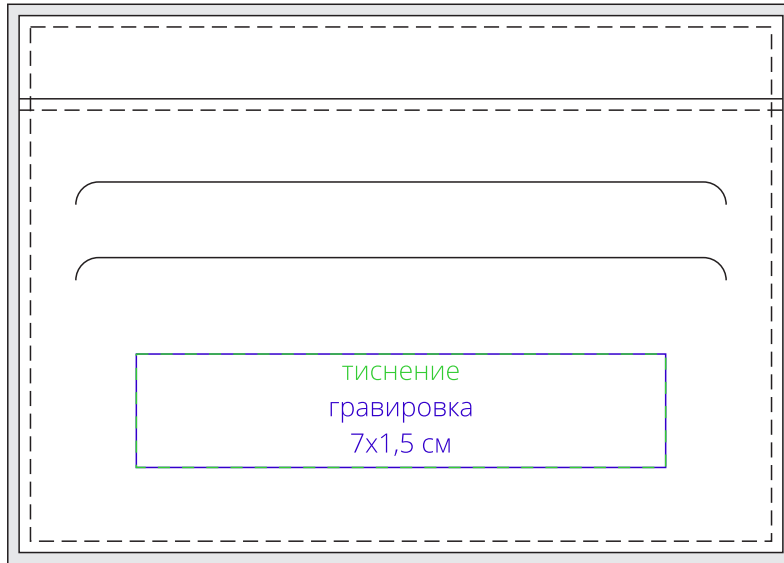

Арт. 15269
Картхолдер Palermo
M1:1

сторона а

сторона б