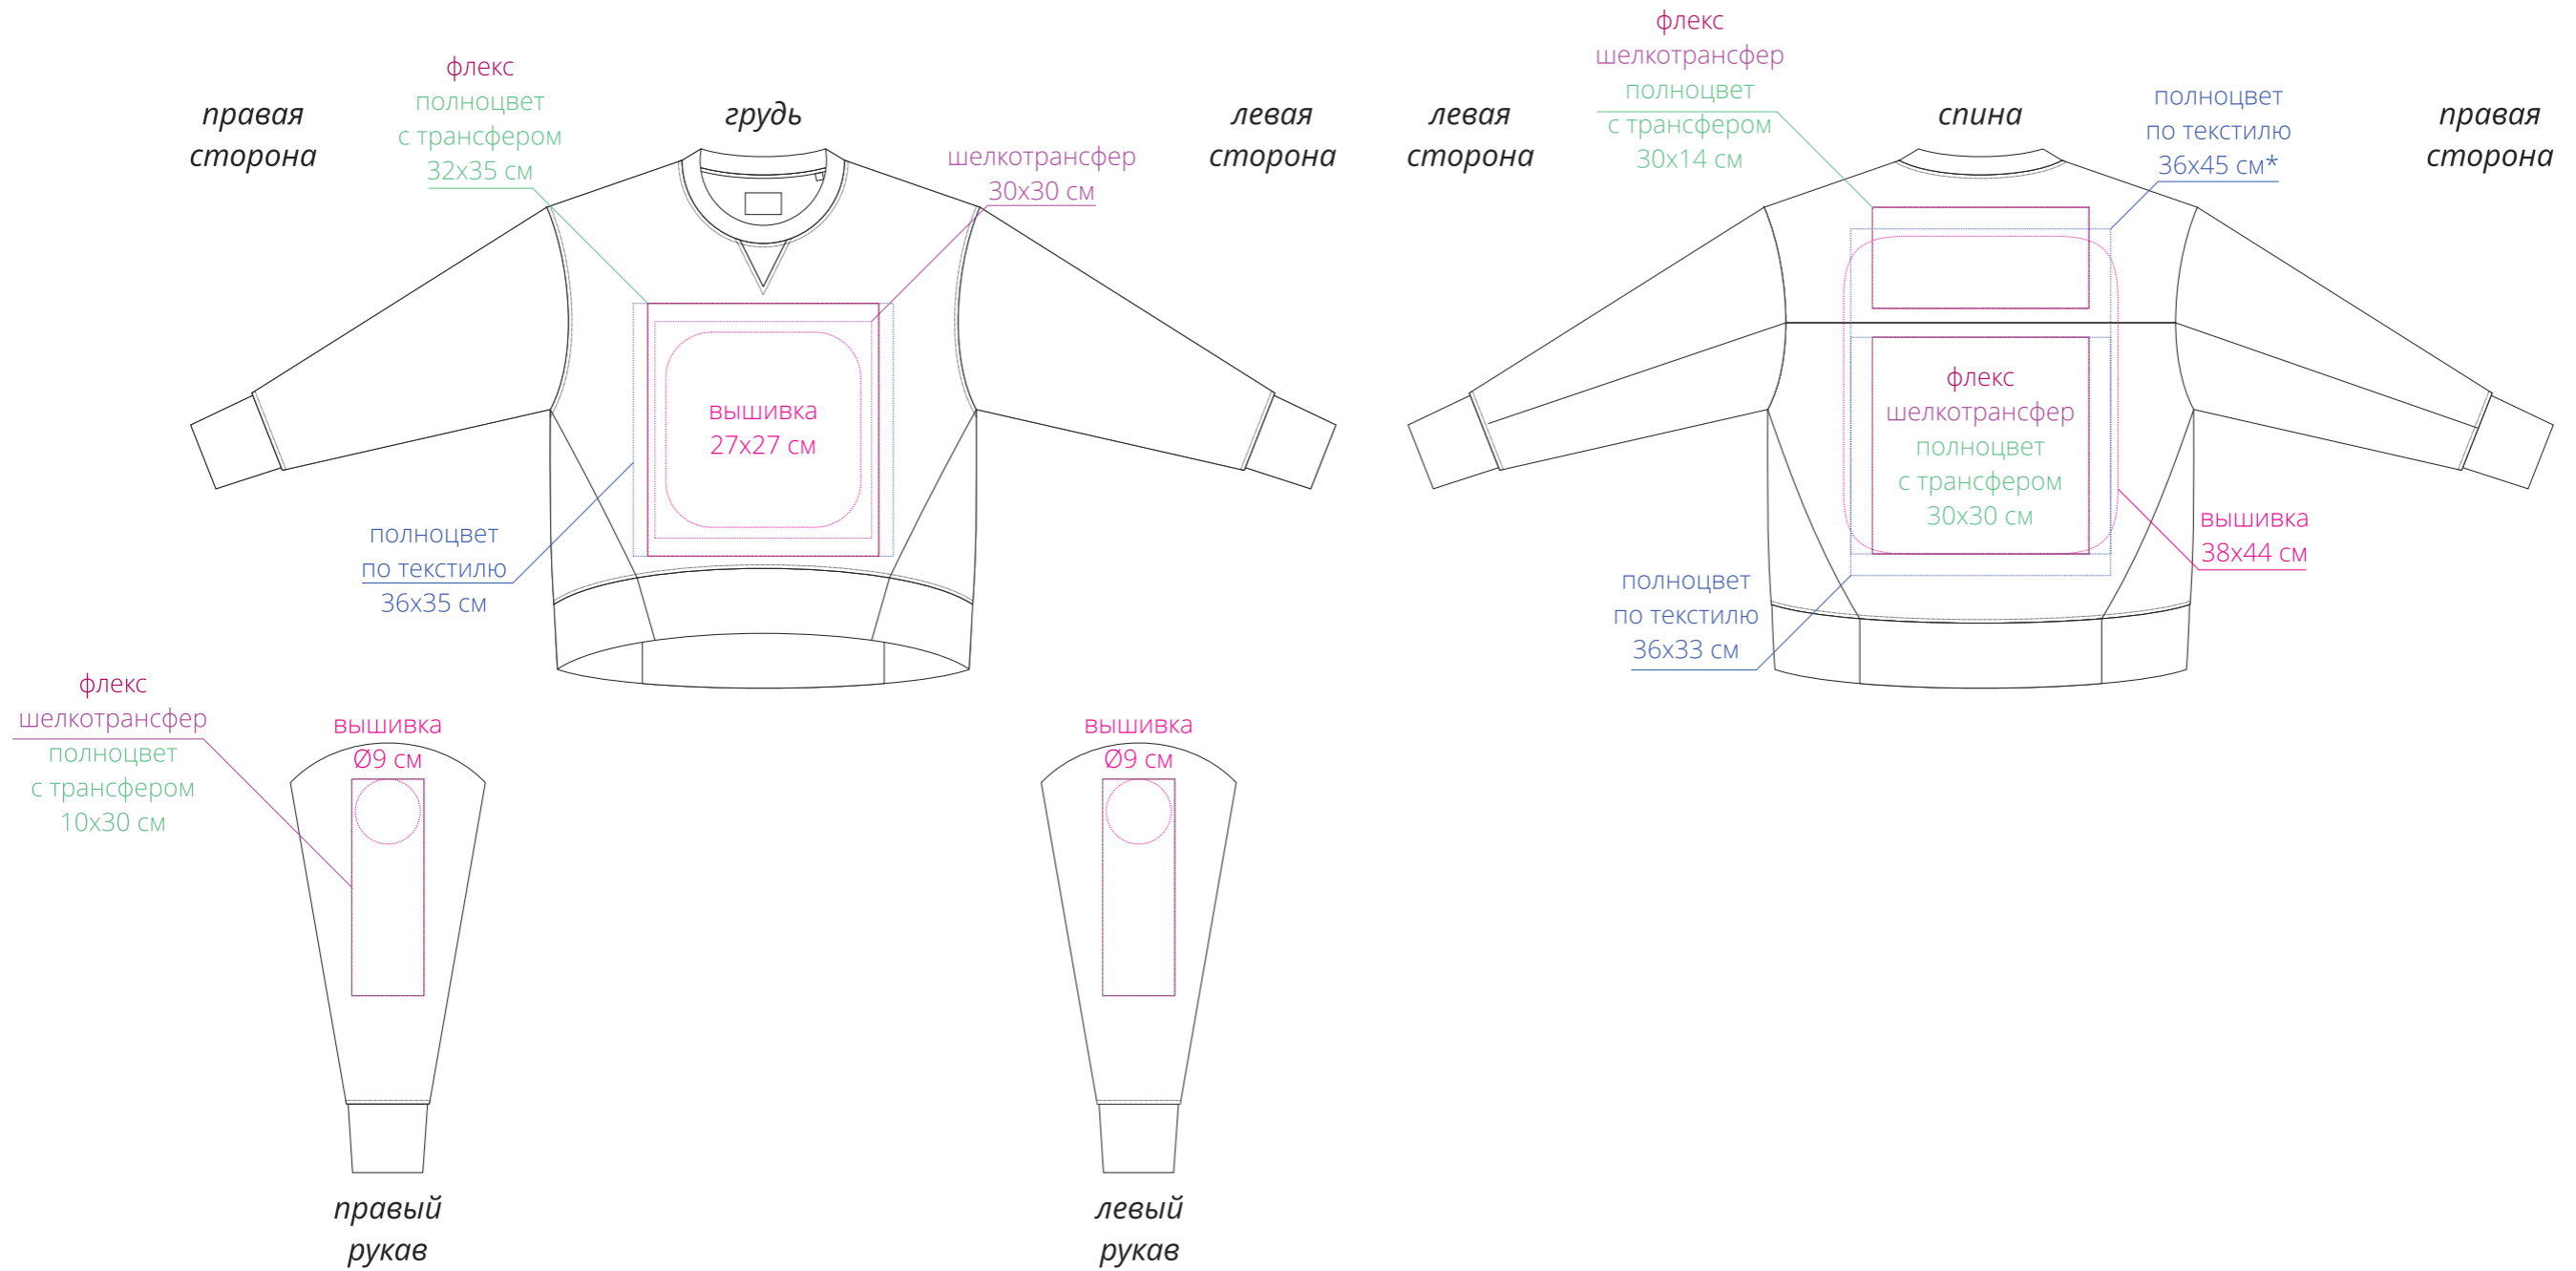

Арт. 12182  
Свитшот унисекс Kosmos 1.0  
M1:10

\* нанесение полноцвет по текстилю на спине размером 36x45 см возможно только после согласования макета с производством, так как не все изображения подходят для качественного нанесения через швы