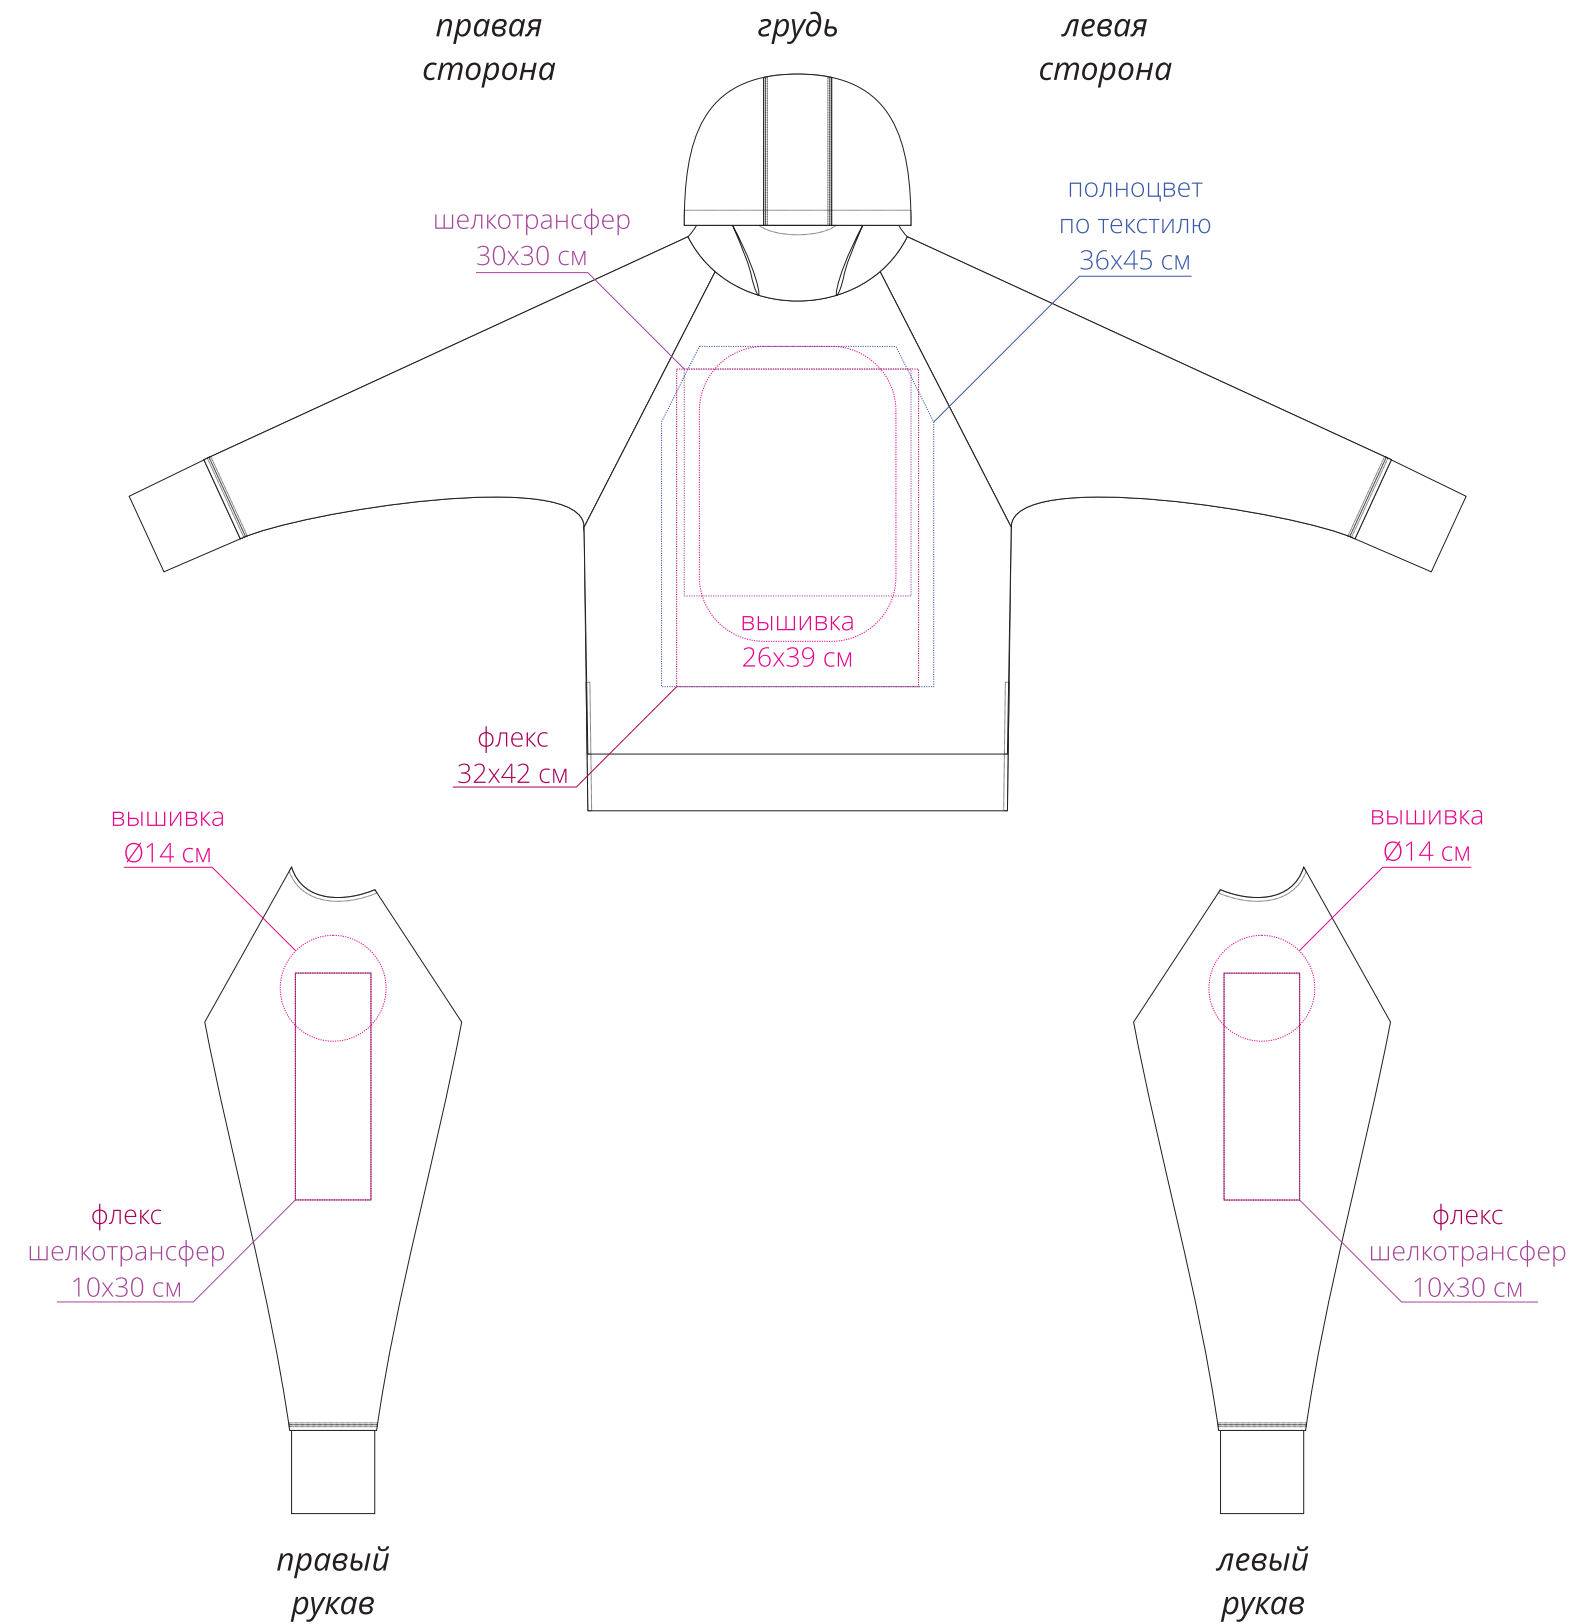

Арт. 12185
Худи унисекс Vozduh 1.0
M1:10

*** нанесение полноцвет по текстилю на спине размером 36x44 см возможно только после согласования макета с производством, так как не все изображения подходят для качественного нанесения через швы**