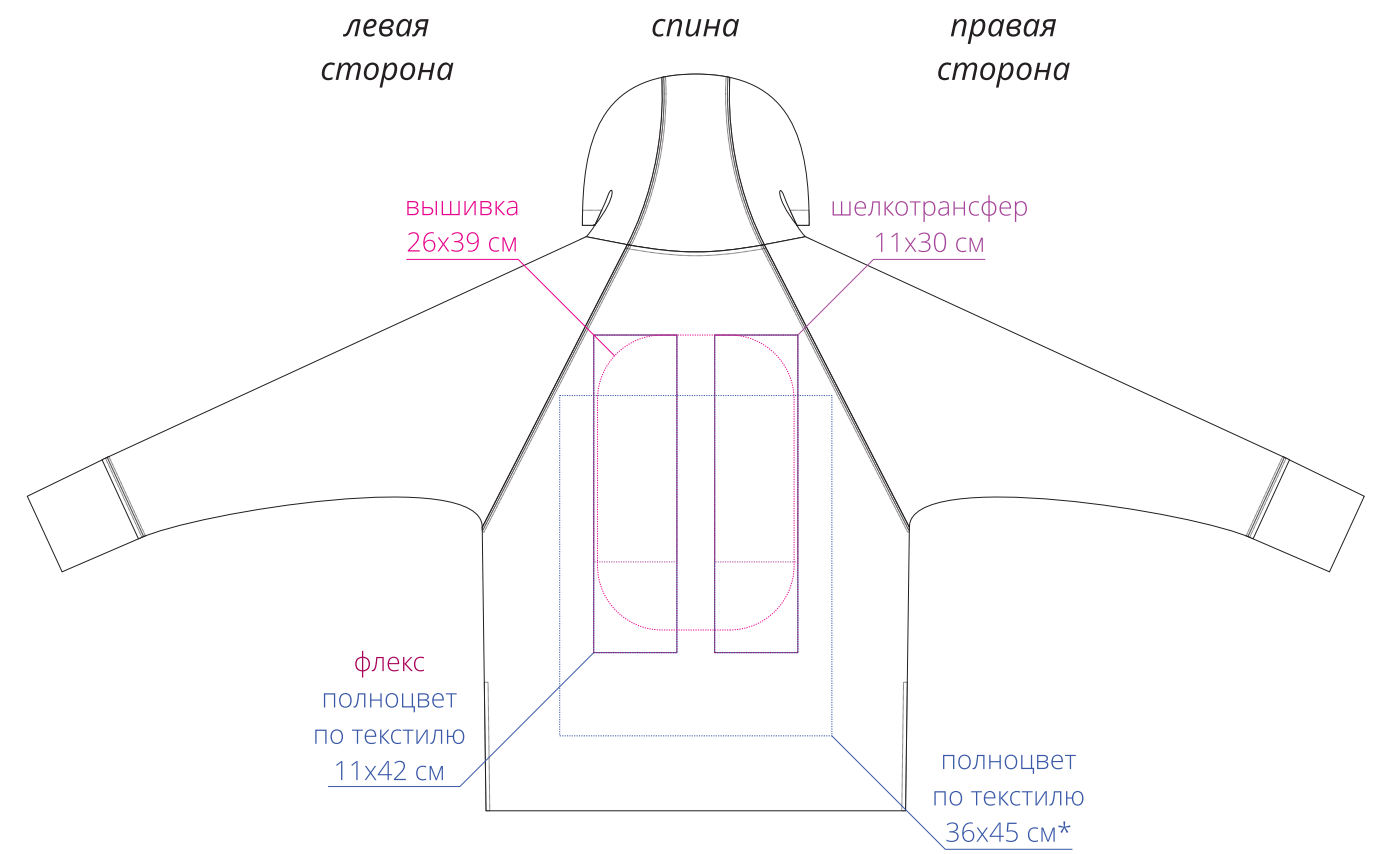

Арт. 12185
Худи унисекс Vozduh 1.0
M1:10

*** нанесение полноцвет по текстилю на спине размером 36x44 см возможно только после согласования макета с производством, так как не все изображения подходят для качественного нанесения через швы**