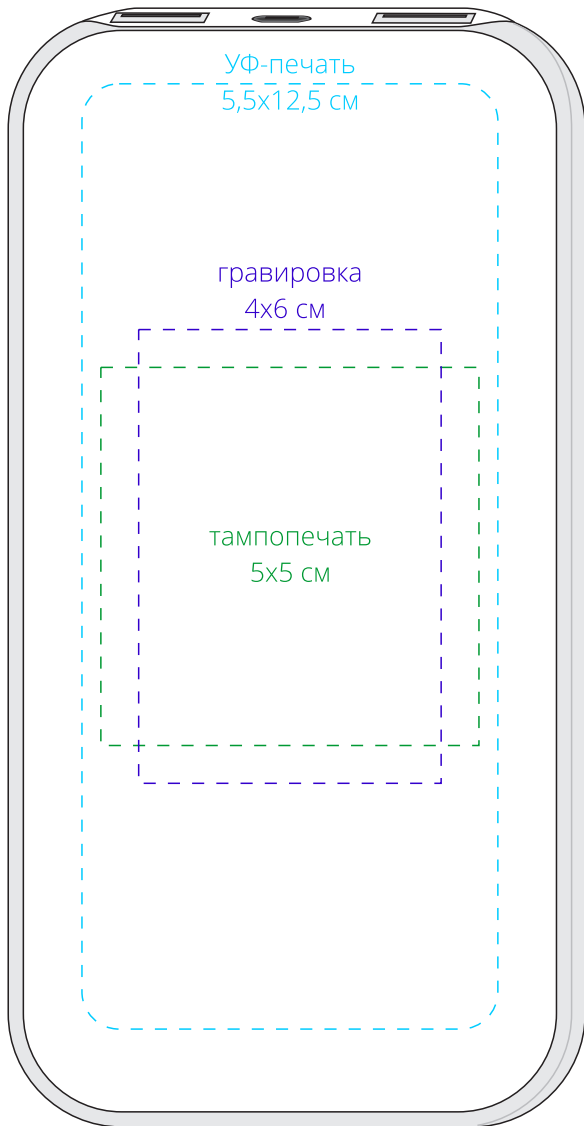

Арт. 15556
Внешний аккумулятор
с подсветкой логотипа City
M1:1

сторона а

сторона b