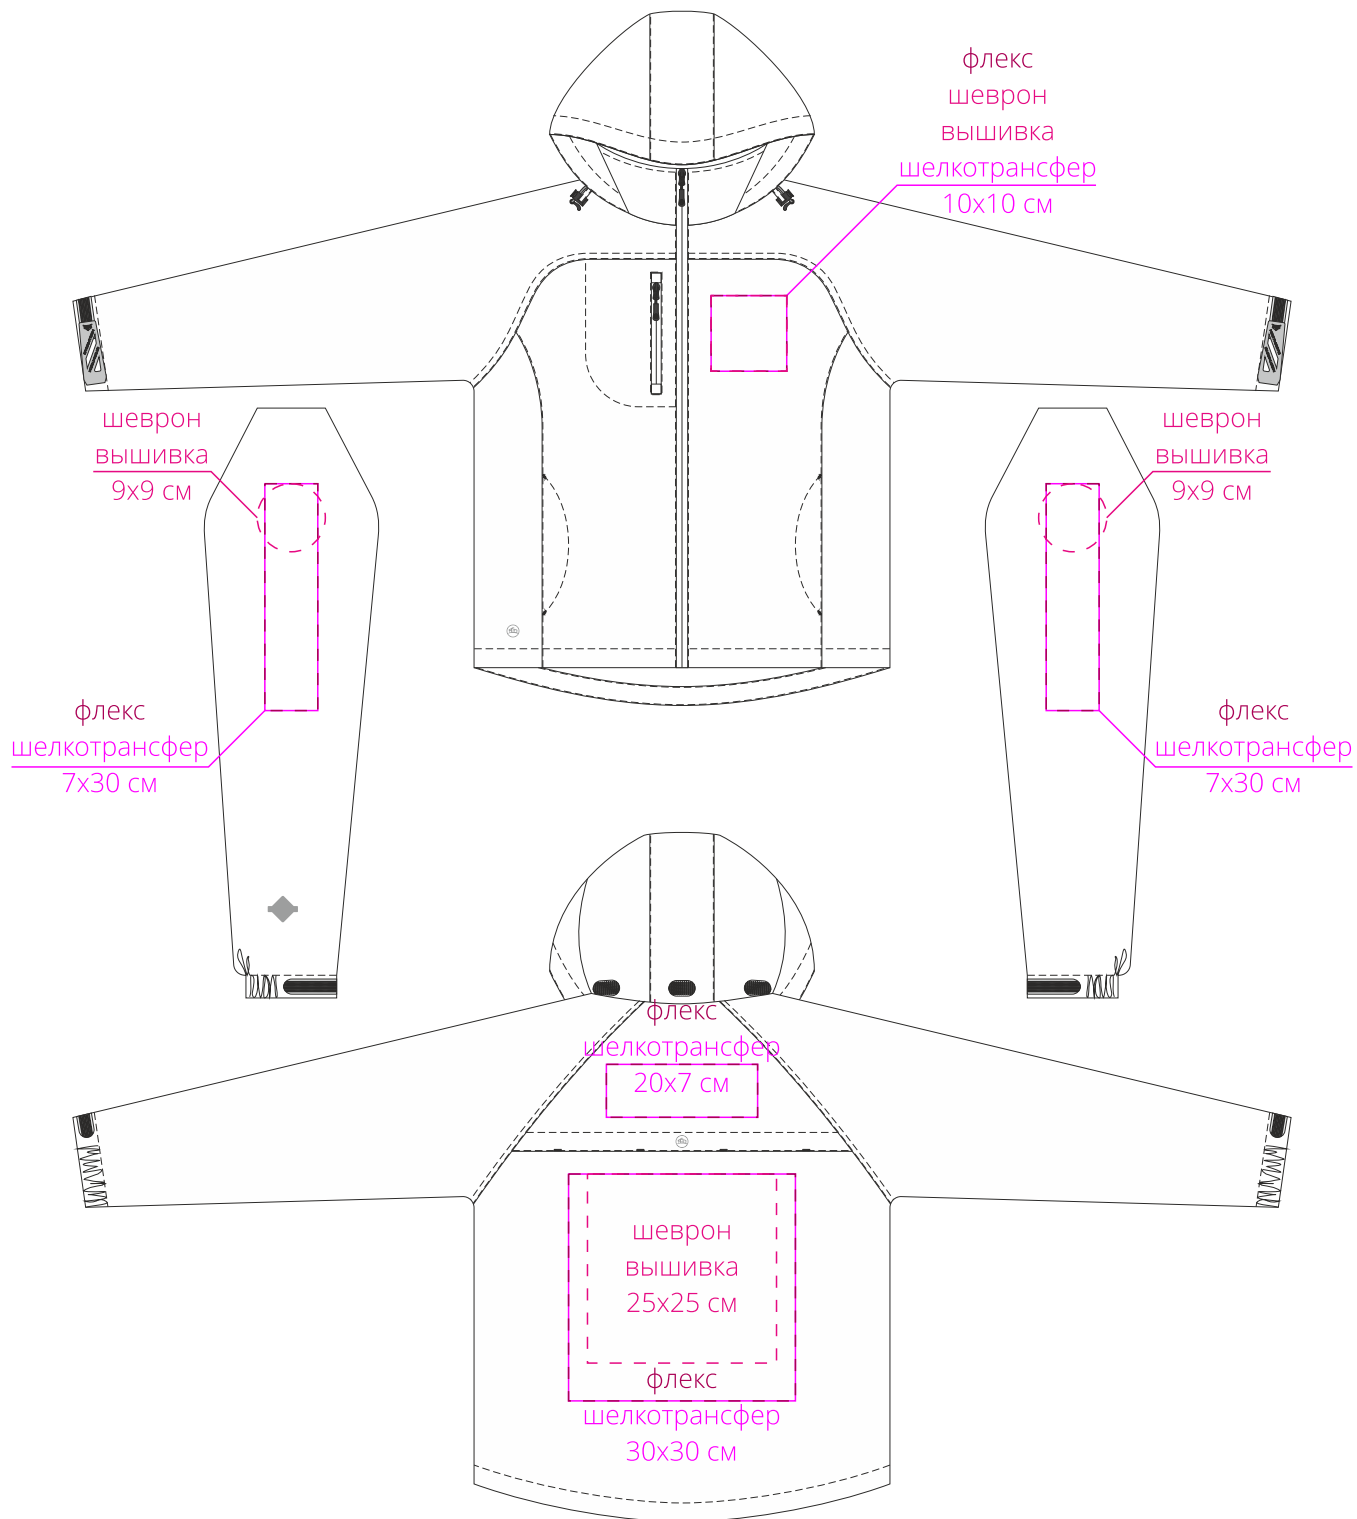

Арт. 11626  
Ветровка женская Stratus  
M1:10

чехол  
M1:5