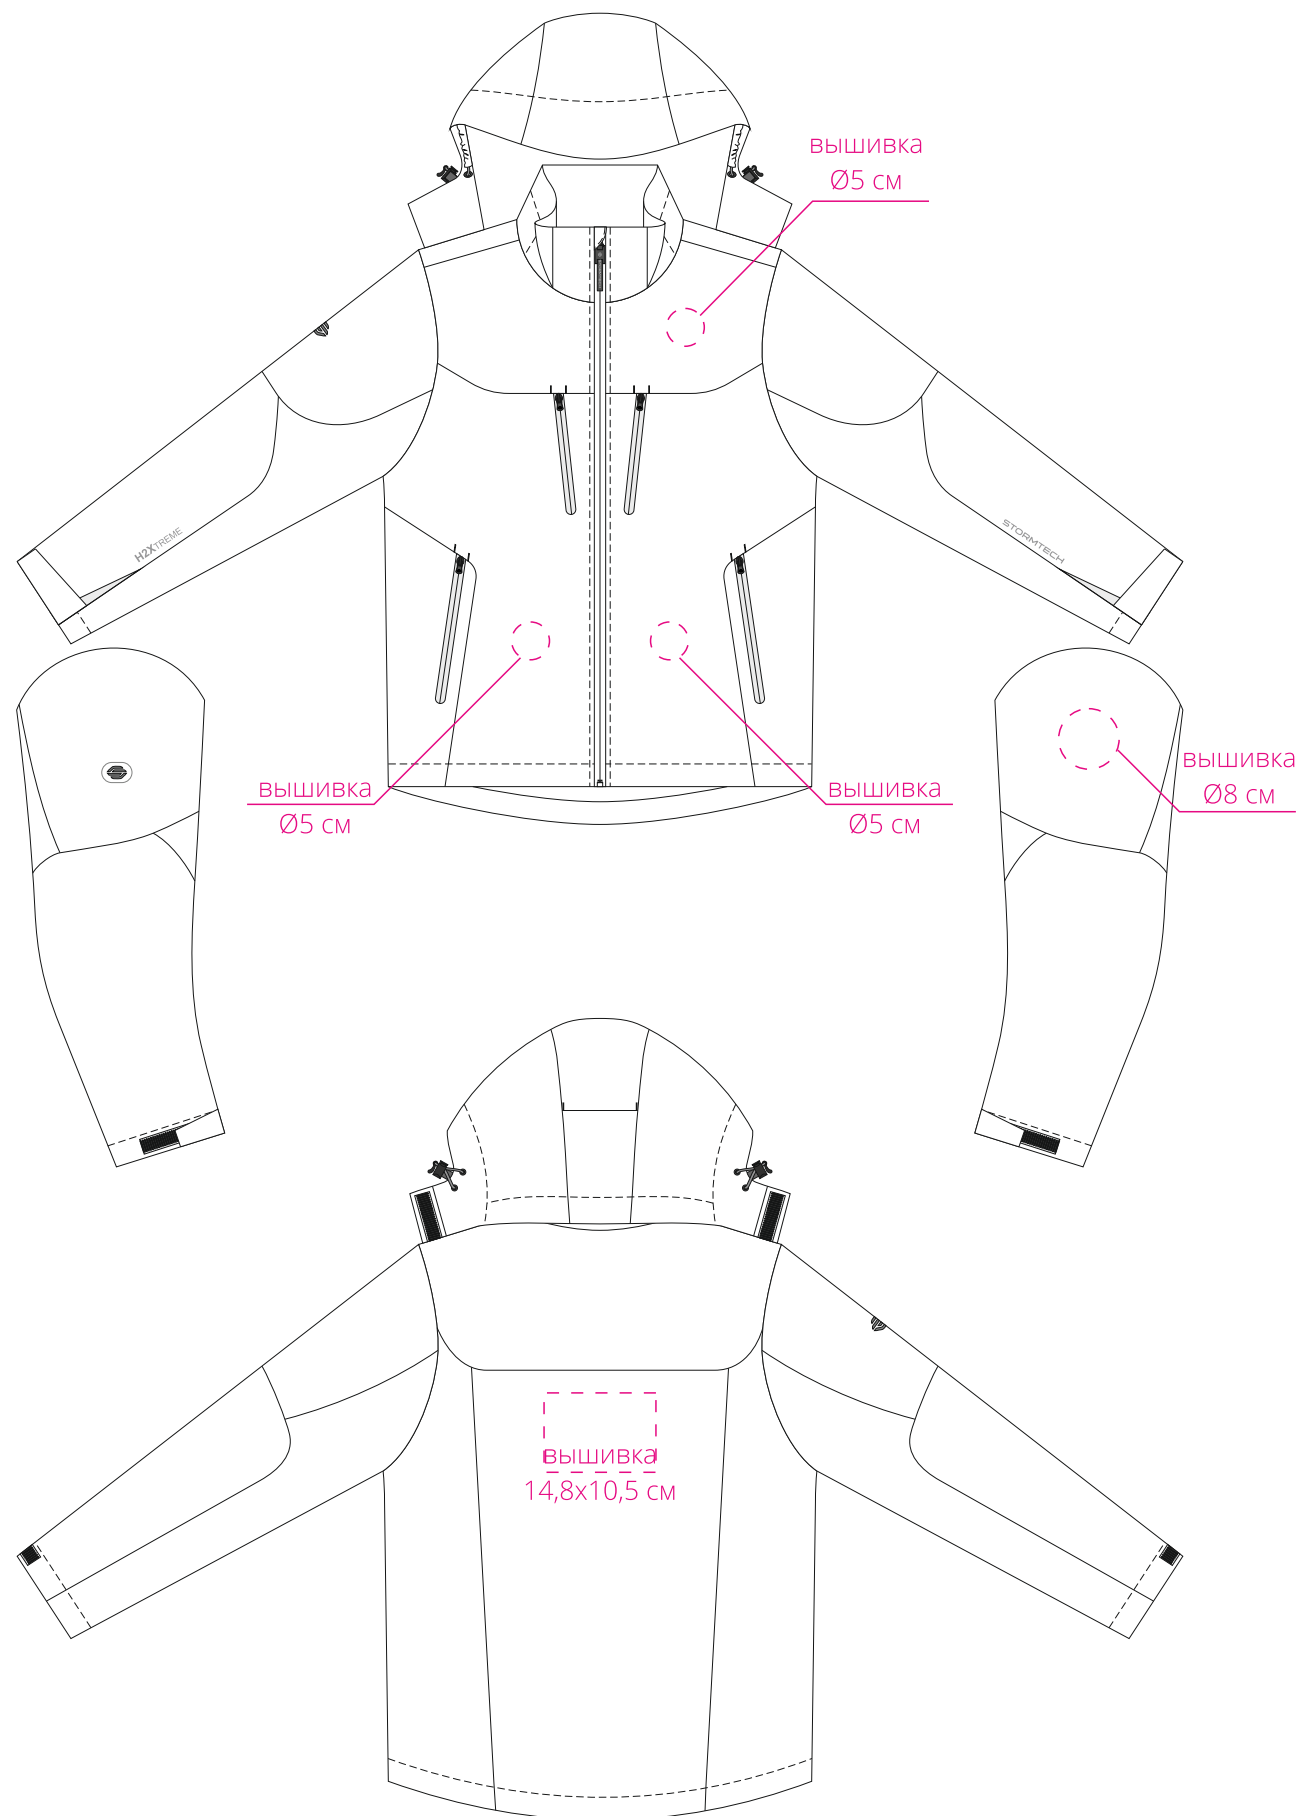

Арт. 11629

Куртка софтшелл мужская Patrol

M1:10

**Важно!**

**Для вышивки:**

**- материал изделия становится водонепроницаемым.**