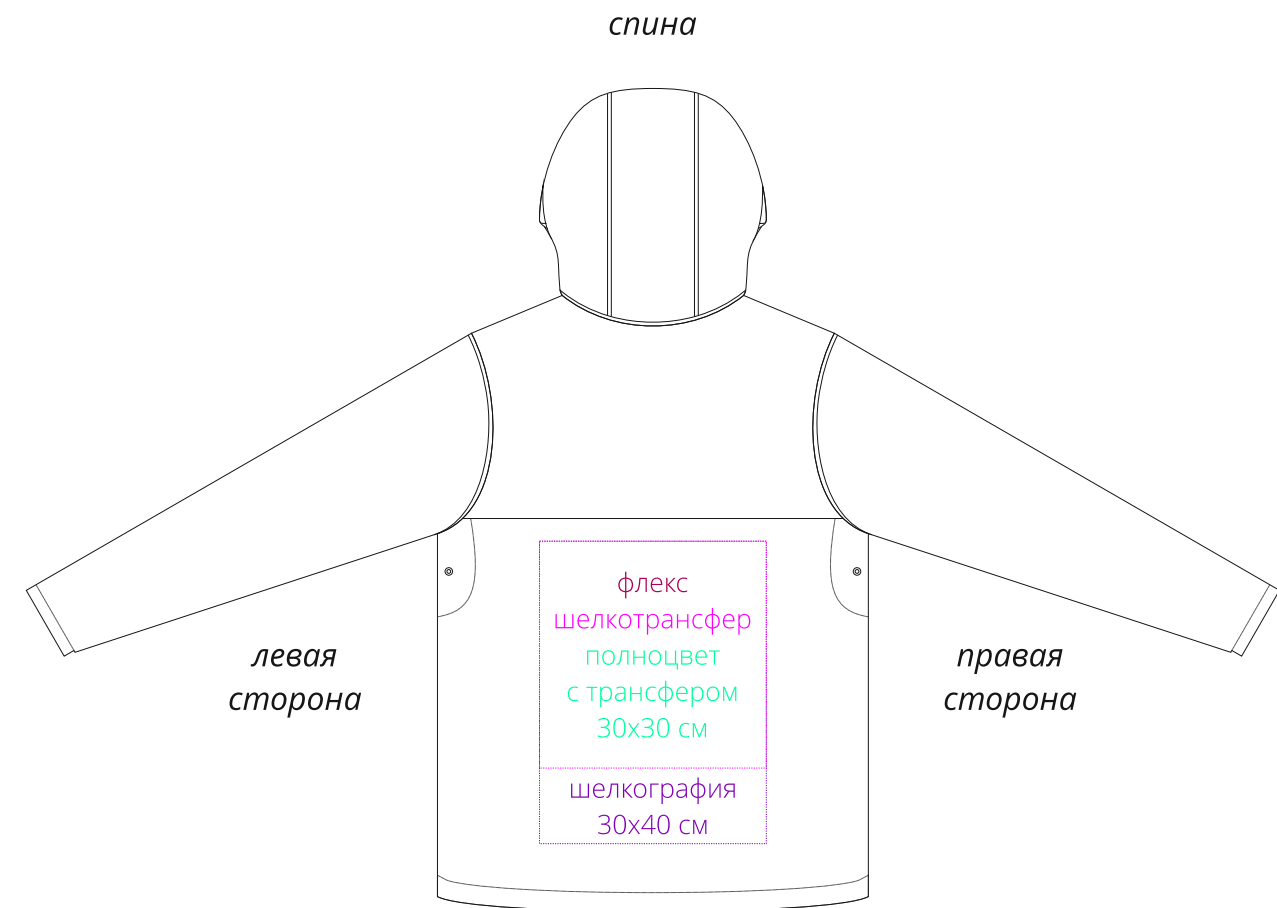

Арт. 11627
Дождевик мужской Squall
M1:10

Внимание!
Для шелкографии можно использовать только золотистый, серебристый и бронзовый цвета.