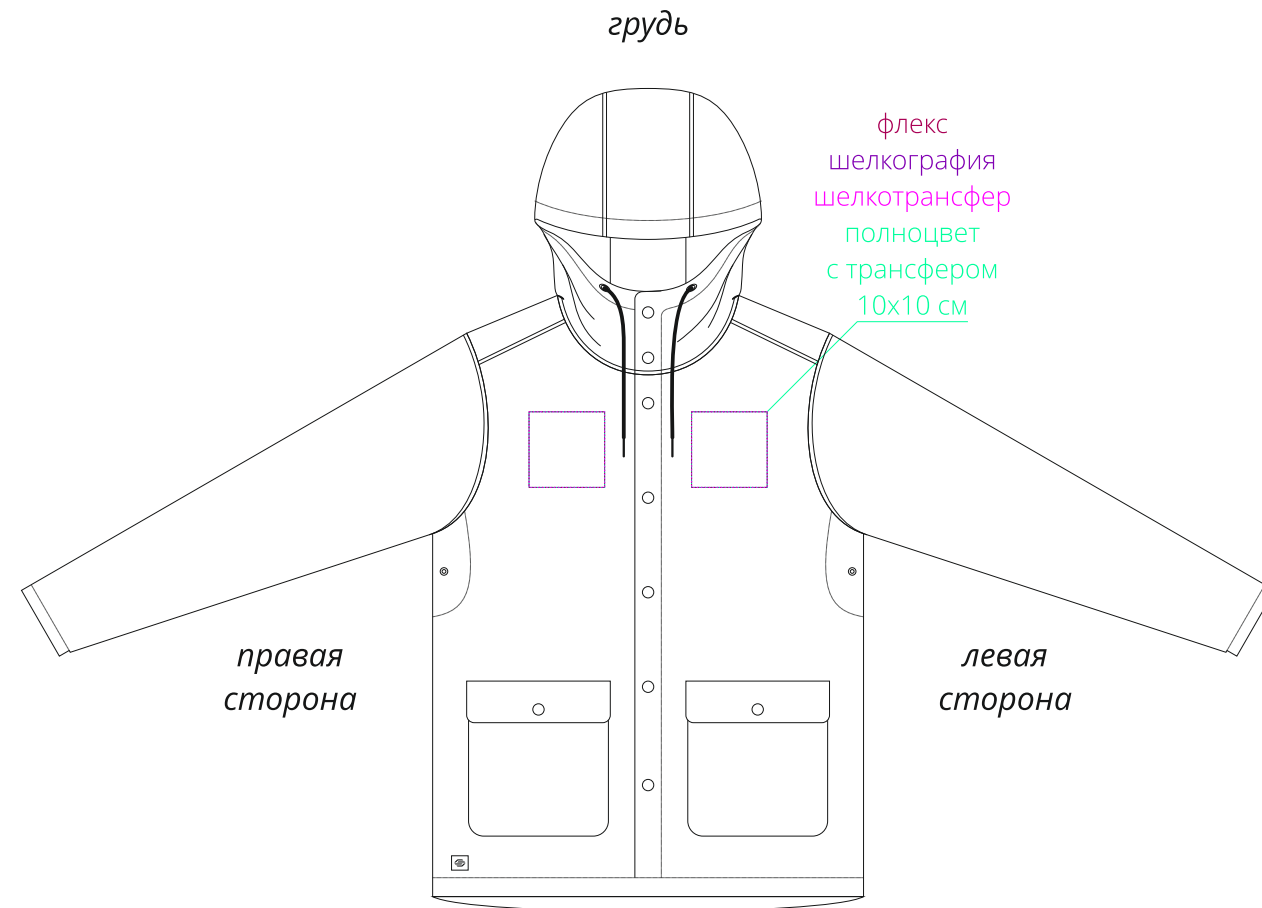

Арт. 11627
Дождевик мужской Squall
M1:10

Внимание!
Для шелкографии можно использовать только золотистый, серебристый и бронзовый цвета.