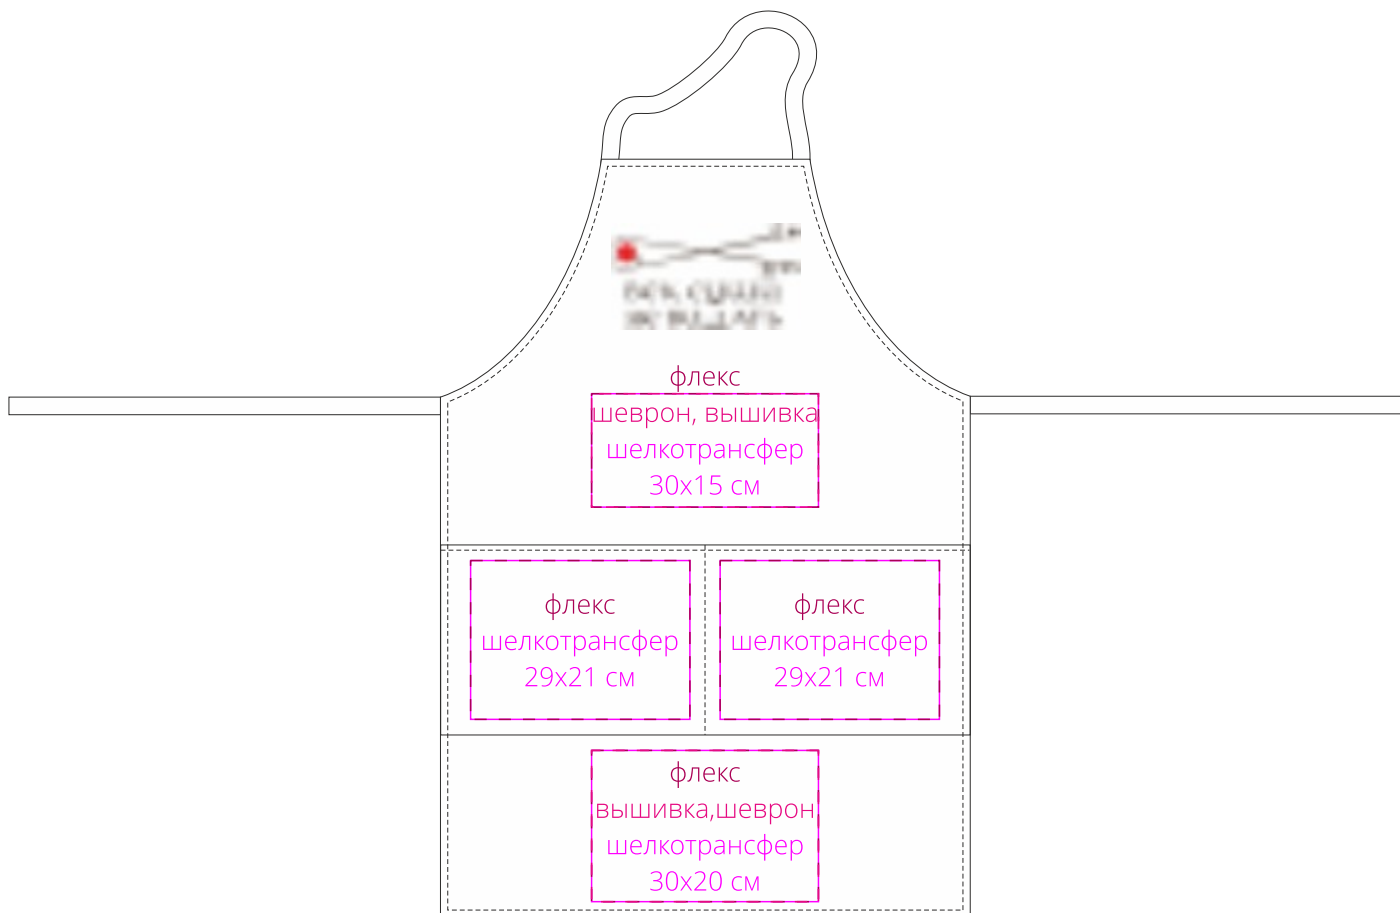

Арт. 70820

Фартук «Век суши не видать»

M1:10

**Важно!**

**Для вышивки и вышивного шеврона:**

- нанесение можно сделать на изделии в любом месте с учетом отступа 2 см от края;
- не рекомендовано делать нанесение максимально возможного размера, так как это придаст изделию дополнительную жесткость. Оптимальный размер 10x5 см.