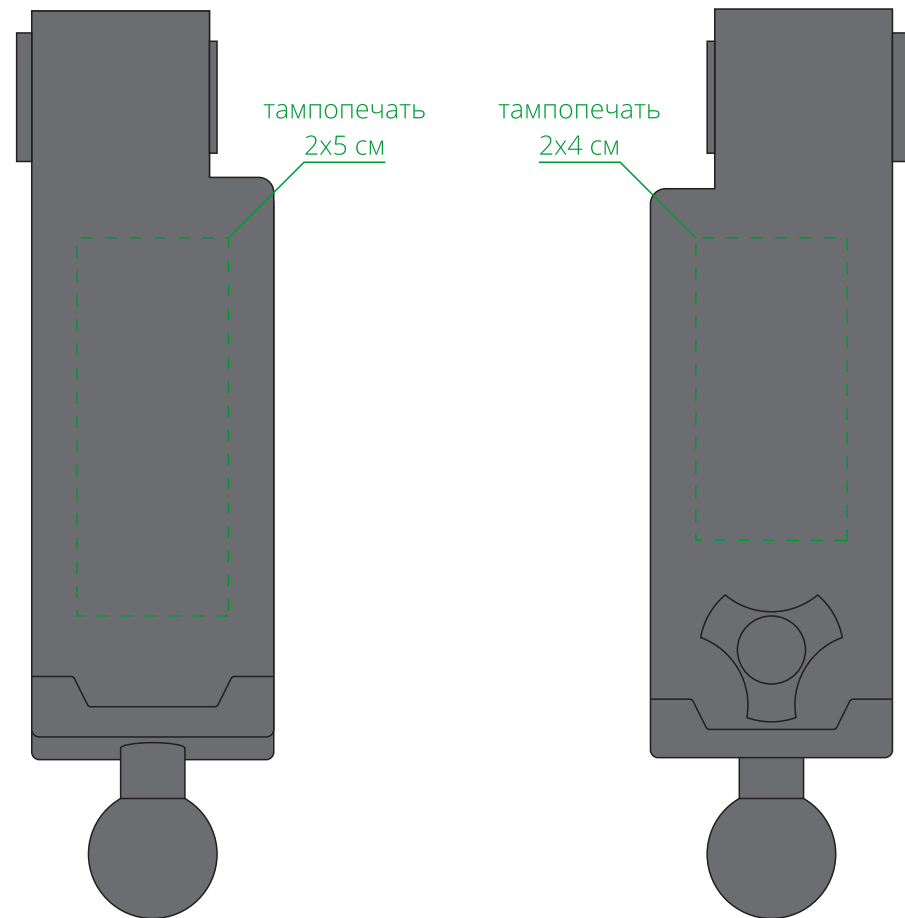

Арт. 72072

Беспроводное зарядное устройство Cleaver  
с подсветкой логотипа

M1:1

держатель

крепление

сторона а

сторона б