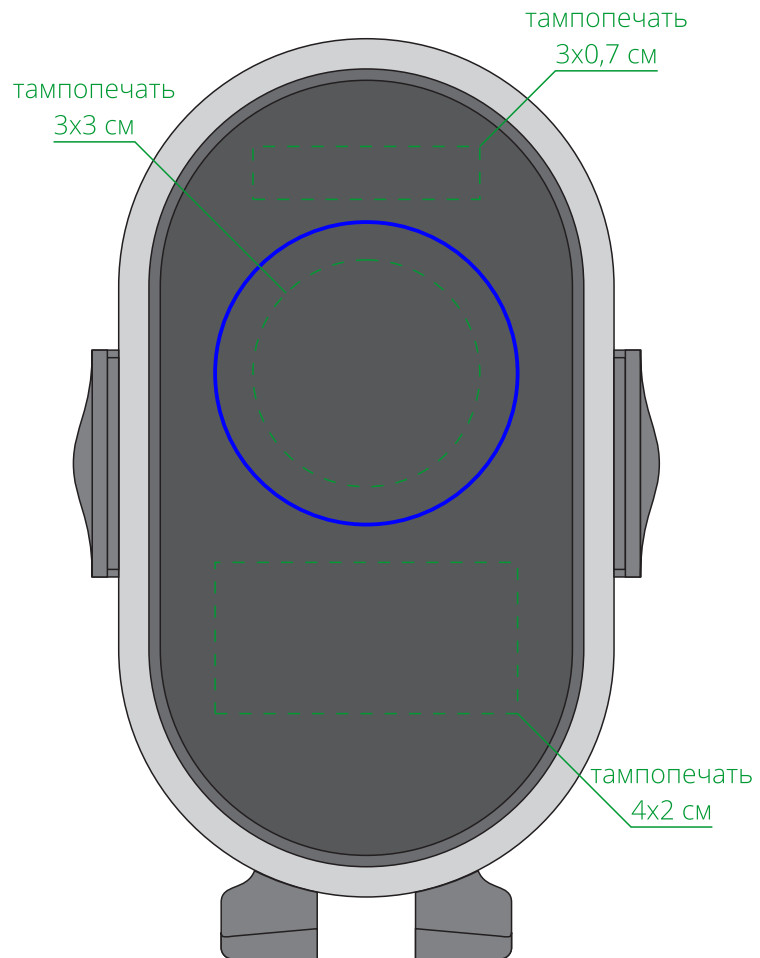

Арт. 72072

Беспроводное зарядное устройство Cleaver  
с подсветкой логотипа

M1:1

держатель

крепление

сторона а

сторона б