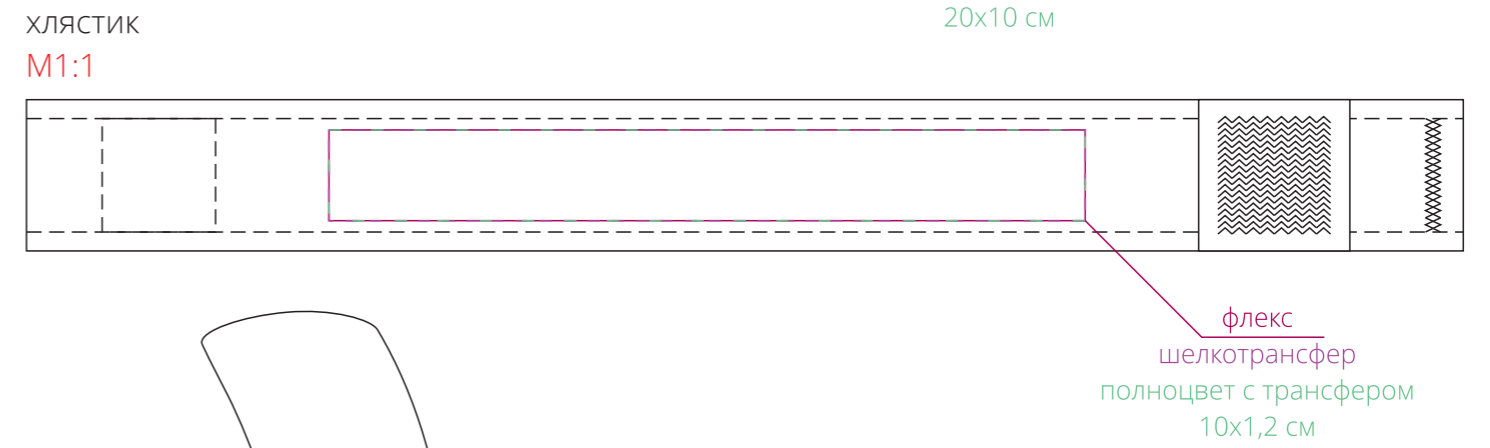

Арт. 12393
Зонт-трость Standard

сторона a

сторона b