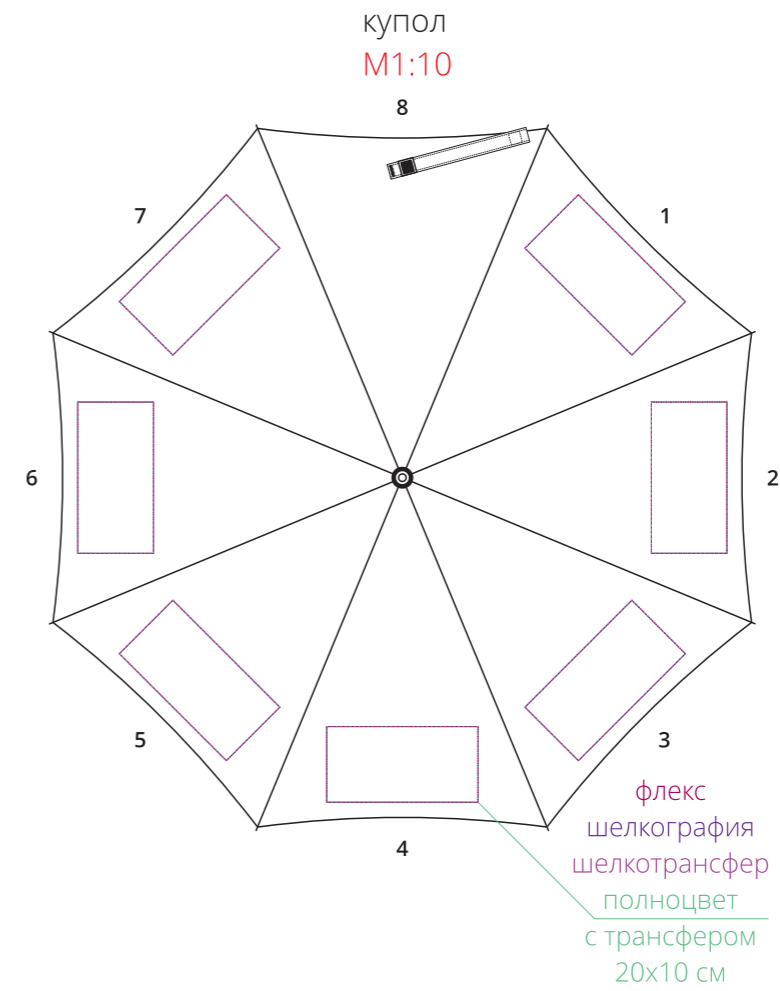

Арт. 12393
Зонт-трость Standard

сторона a

сторона b