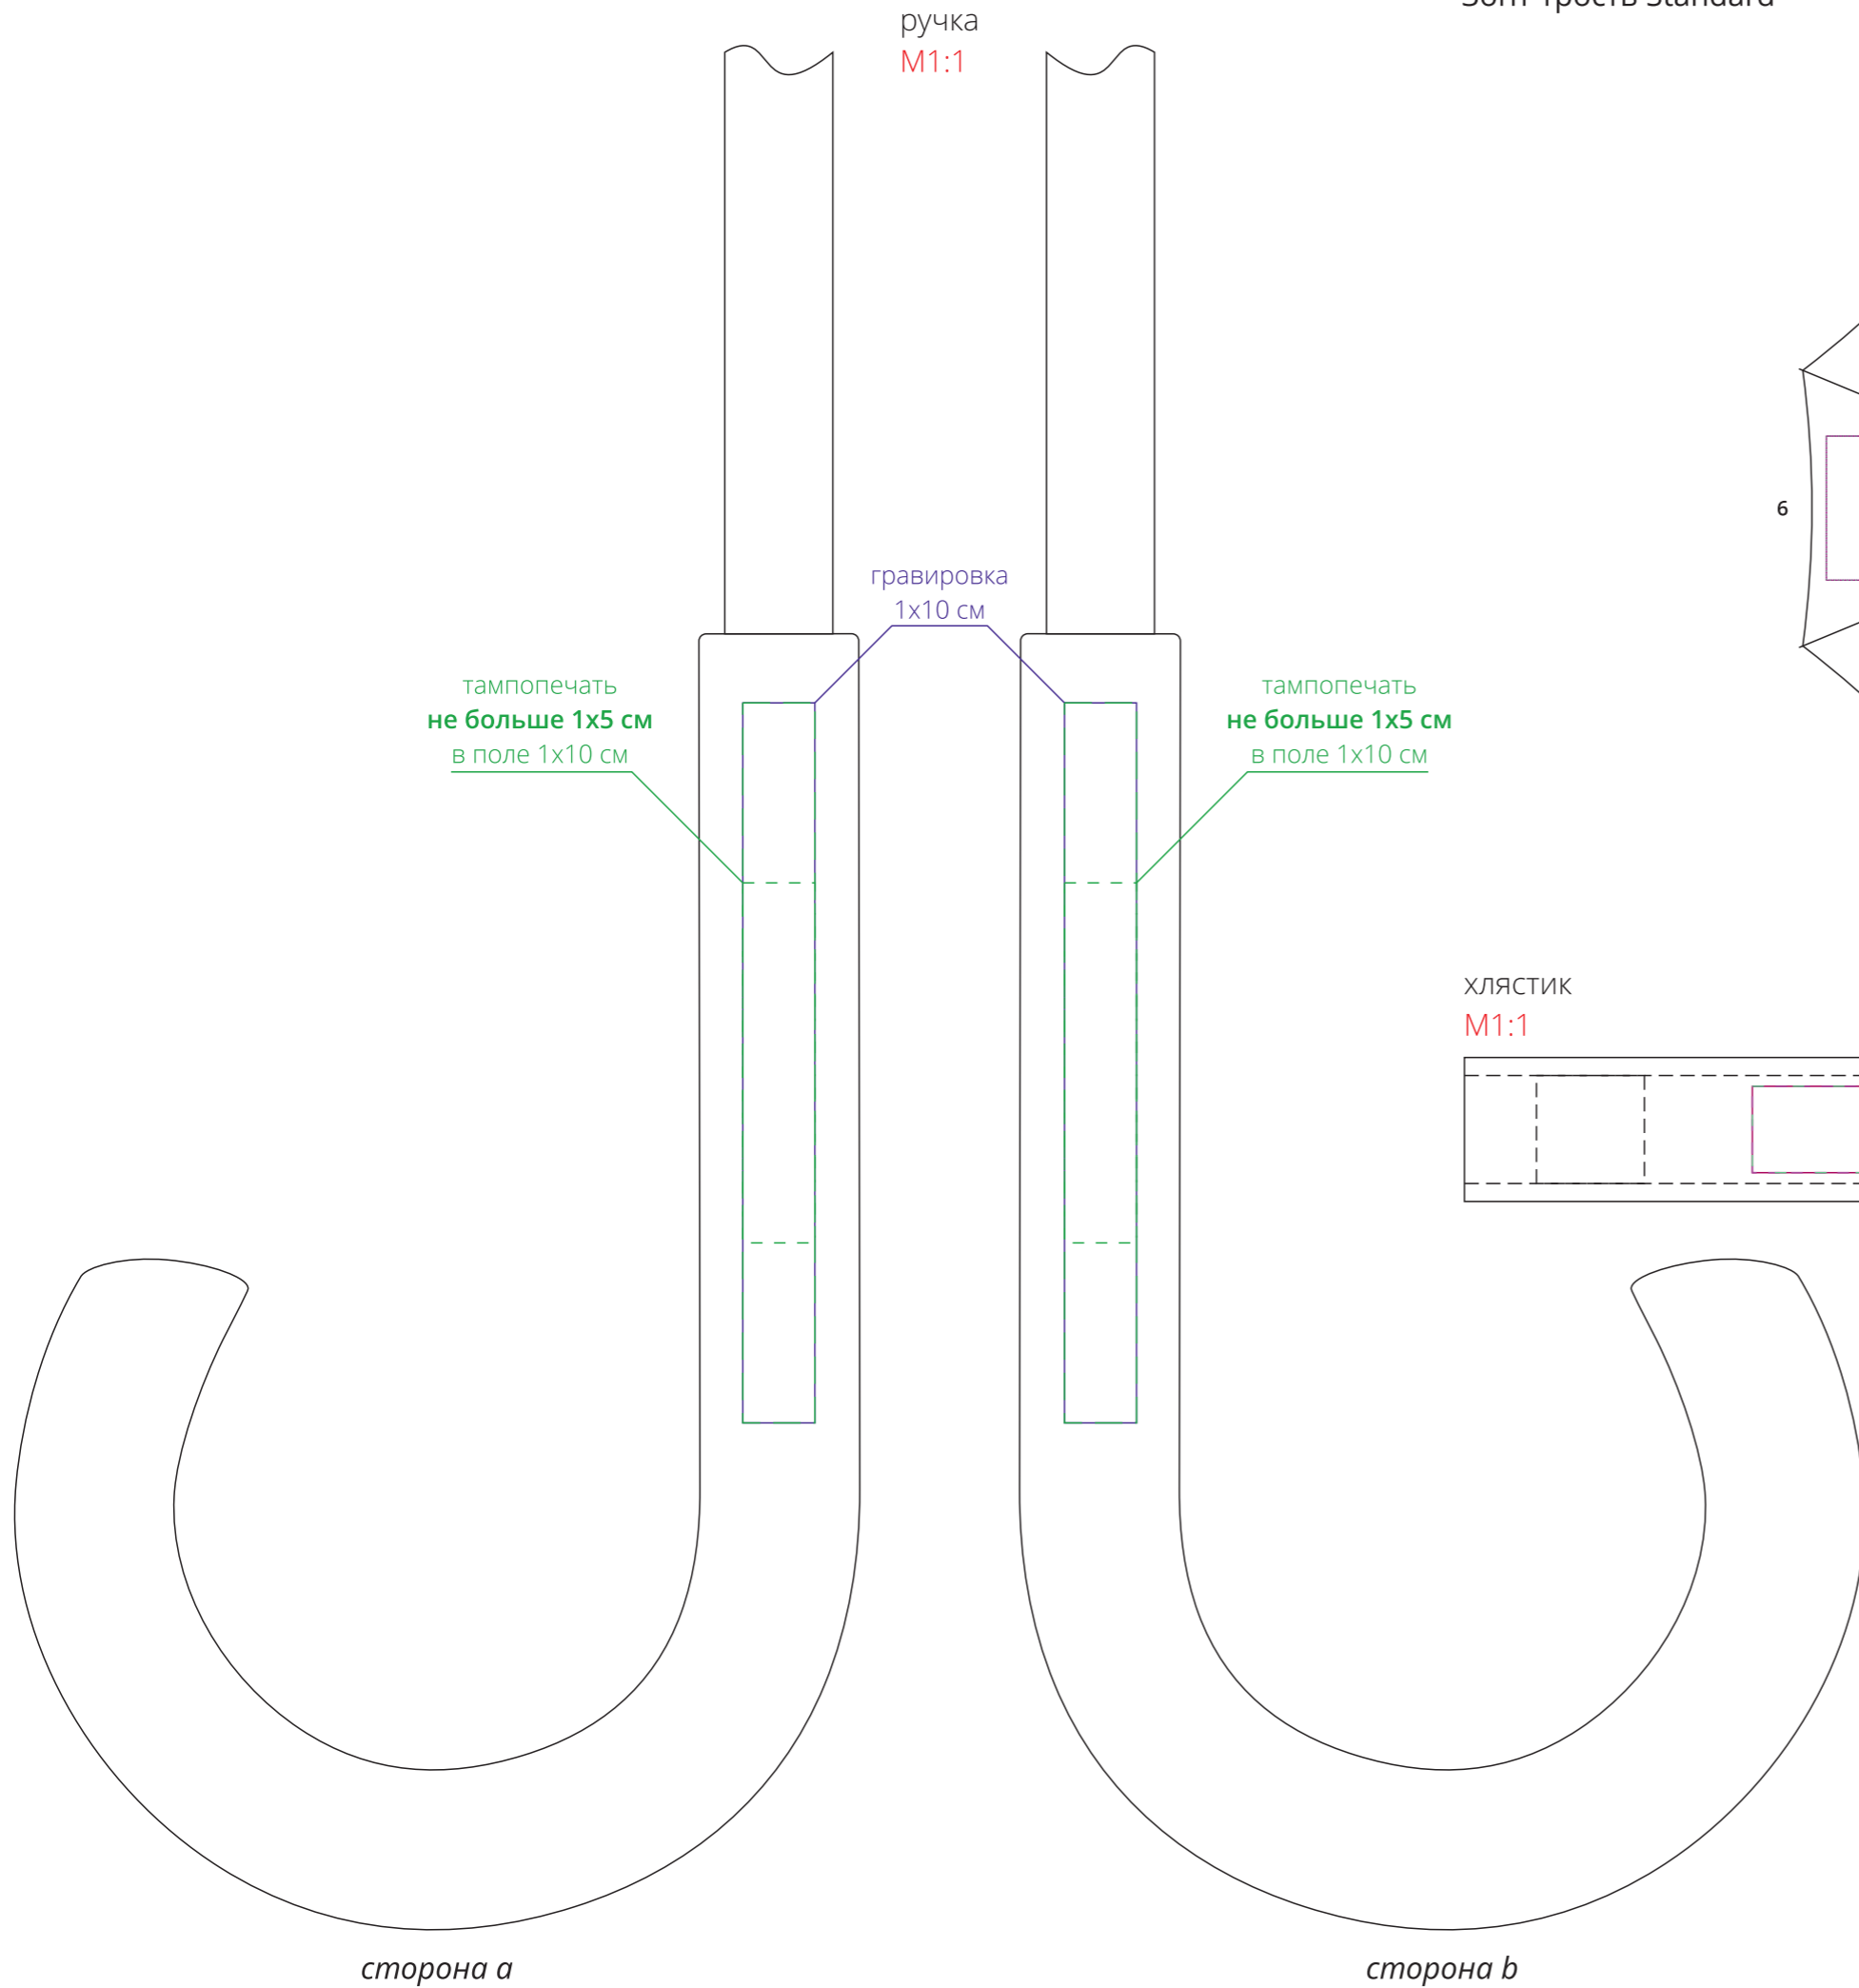

Арт. 12393
Зонт-трость Standard

сторона a

сторона b