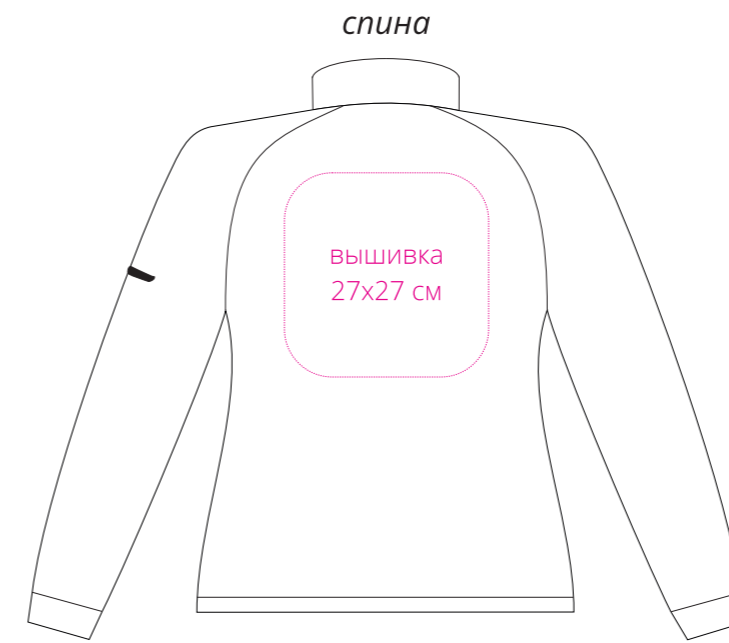

Арт. 6092

Куртка флисовая женская New Look Women 250

M1:10

правая
сторона

левая
сторона

левая
сторона

правая
сторона

правый
рукав