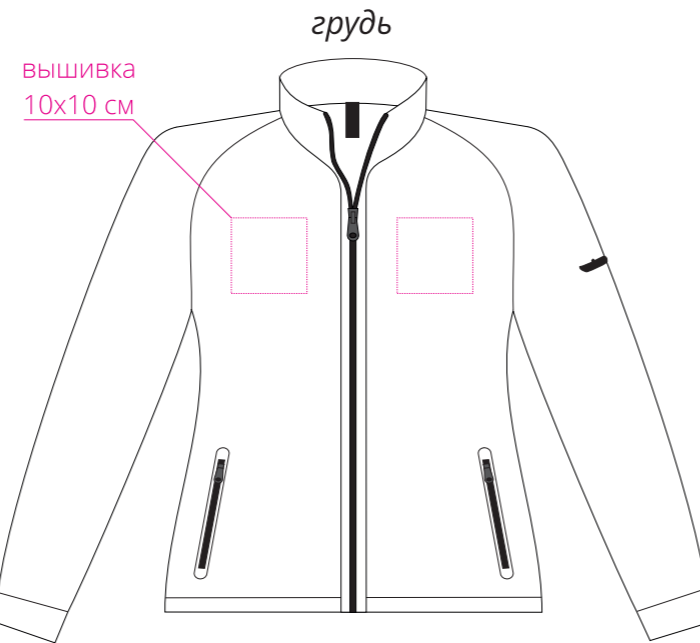

Арт. 6092

Куртка флисовая женская New Look Women 250

M1:10

правая
сторона

левая
сторона

левая
сторона

правая
сторона

правый
рукав