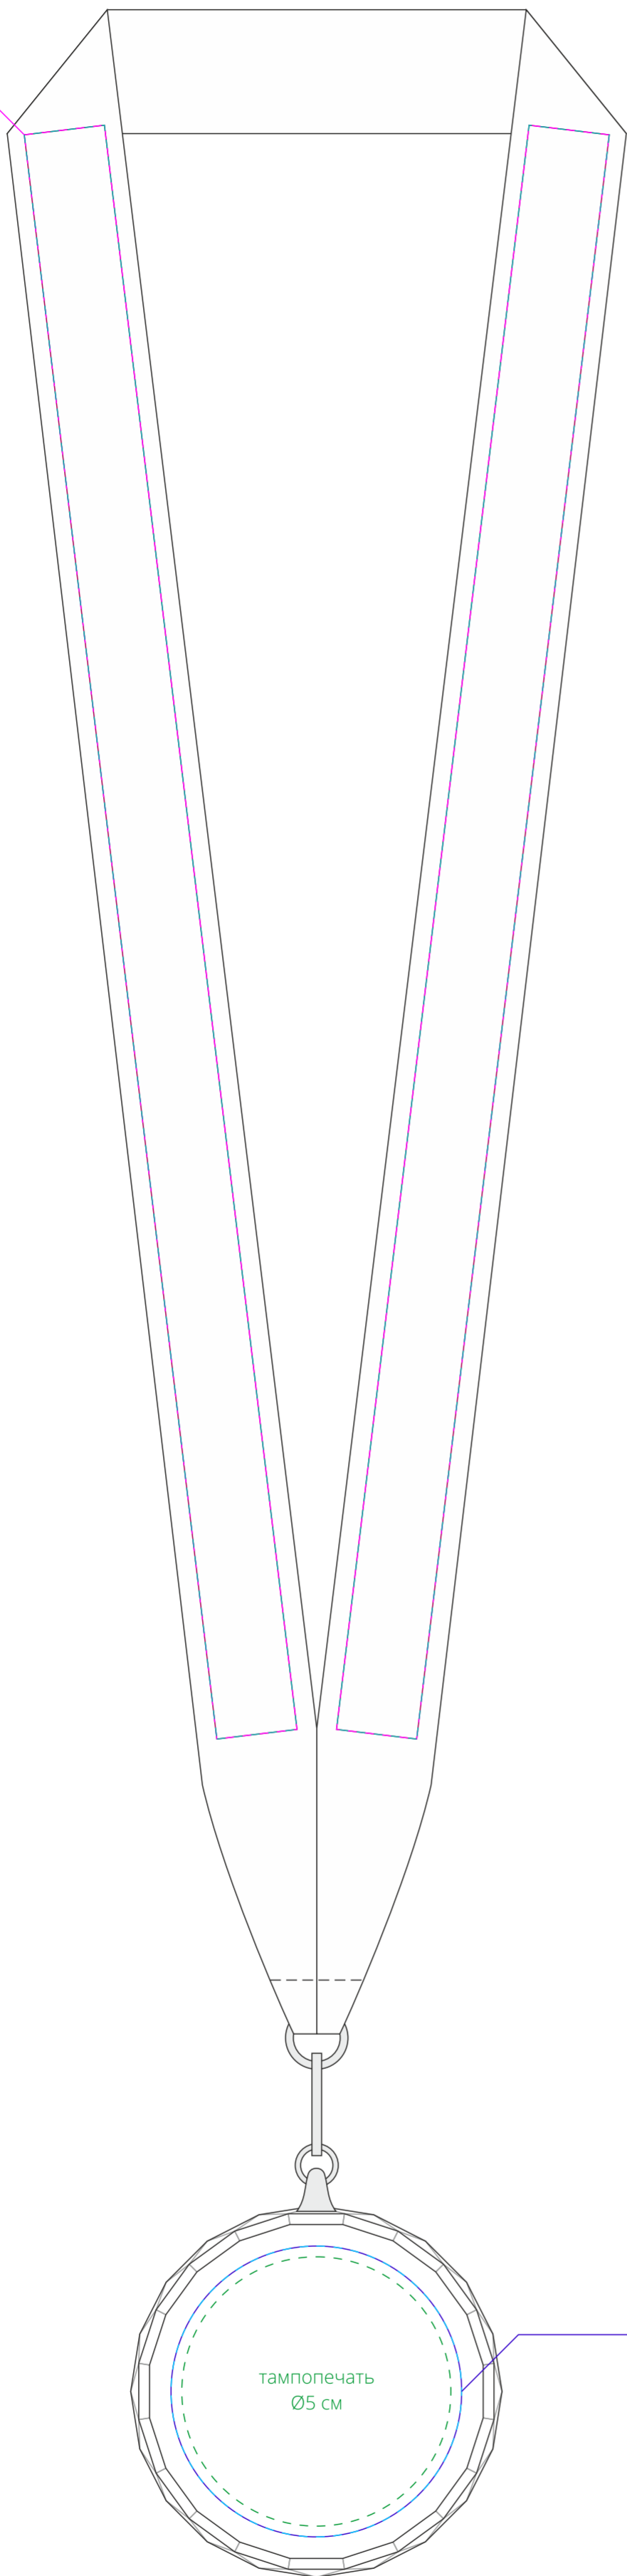

флекс
сублимация
шелкотрансфер
1,5x30 см

сторона а

УФ-печать
гравировка
шильд с гравировкой
Ø5,4 см

сторона б