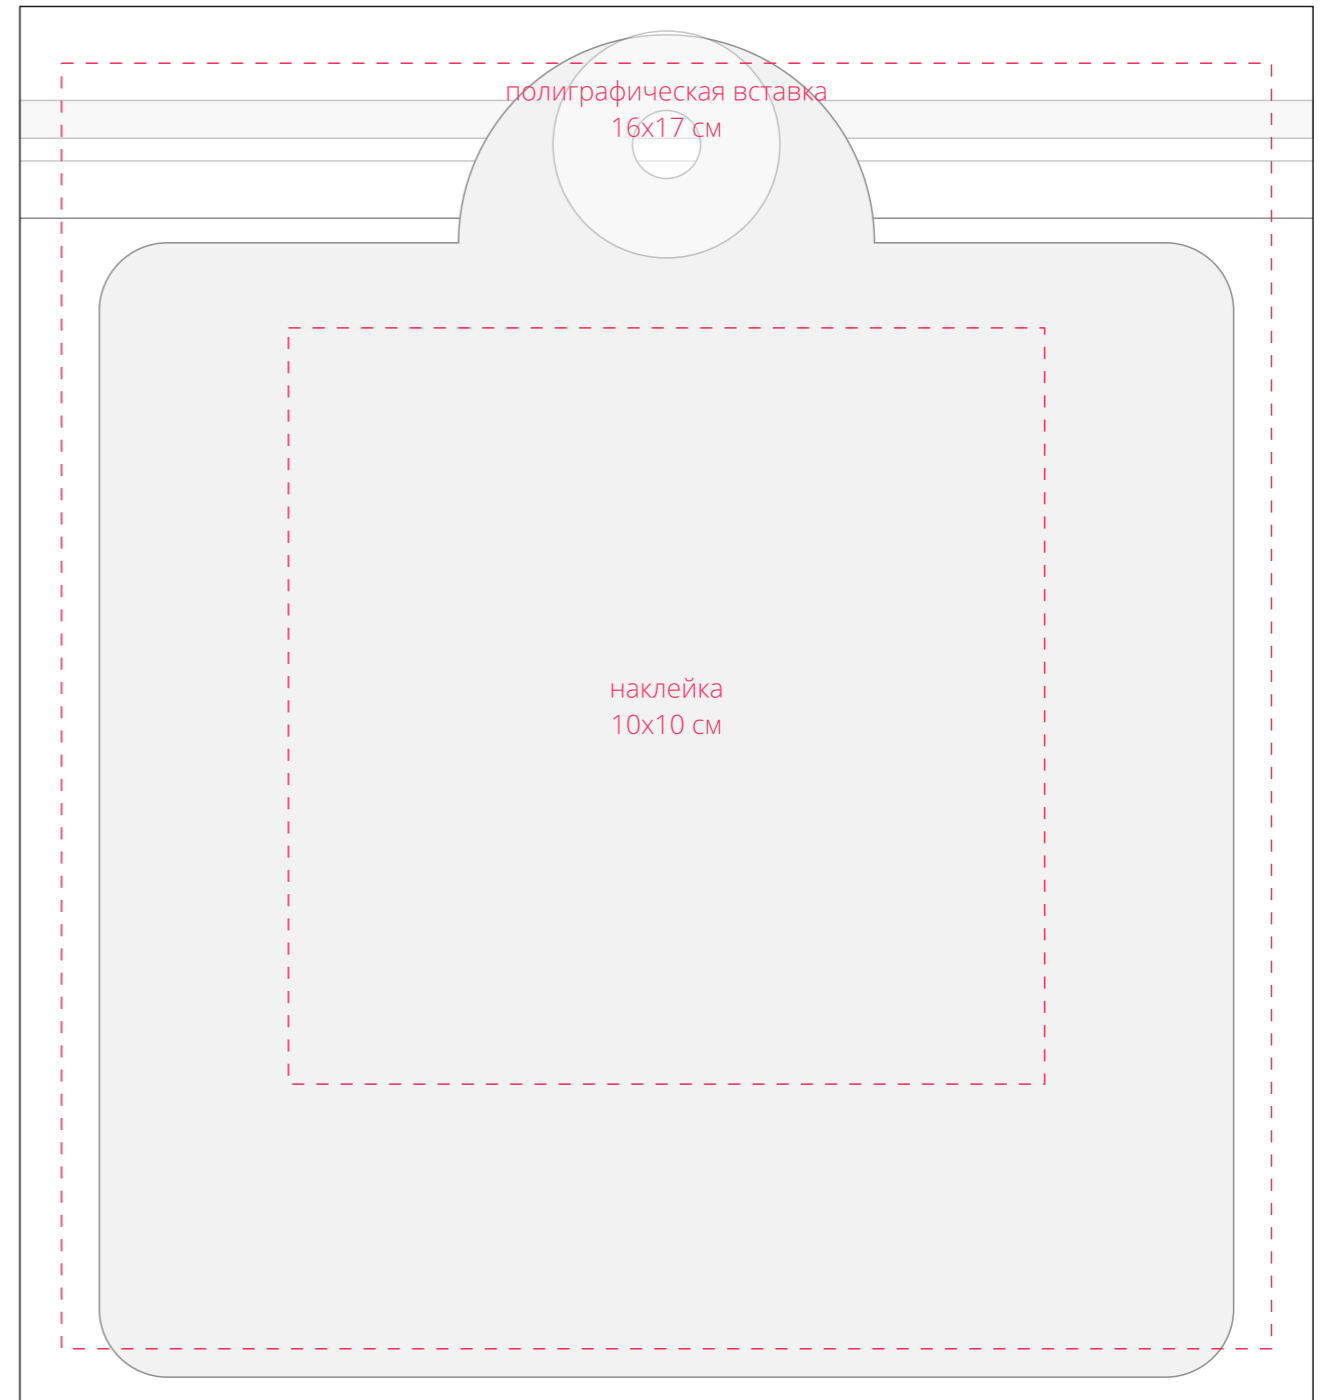

Арт. 11656  
Знак автомобильный на присоске  
M1:1

шелкография  
13x12 см

*оборот*

упаковка

полиграфическая вставка  
16x17 см

наклейка  
10x10 см