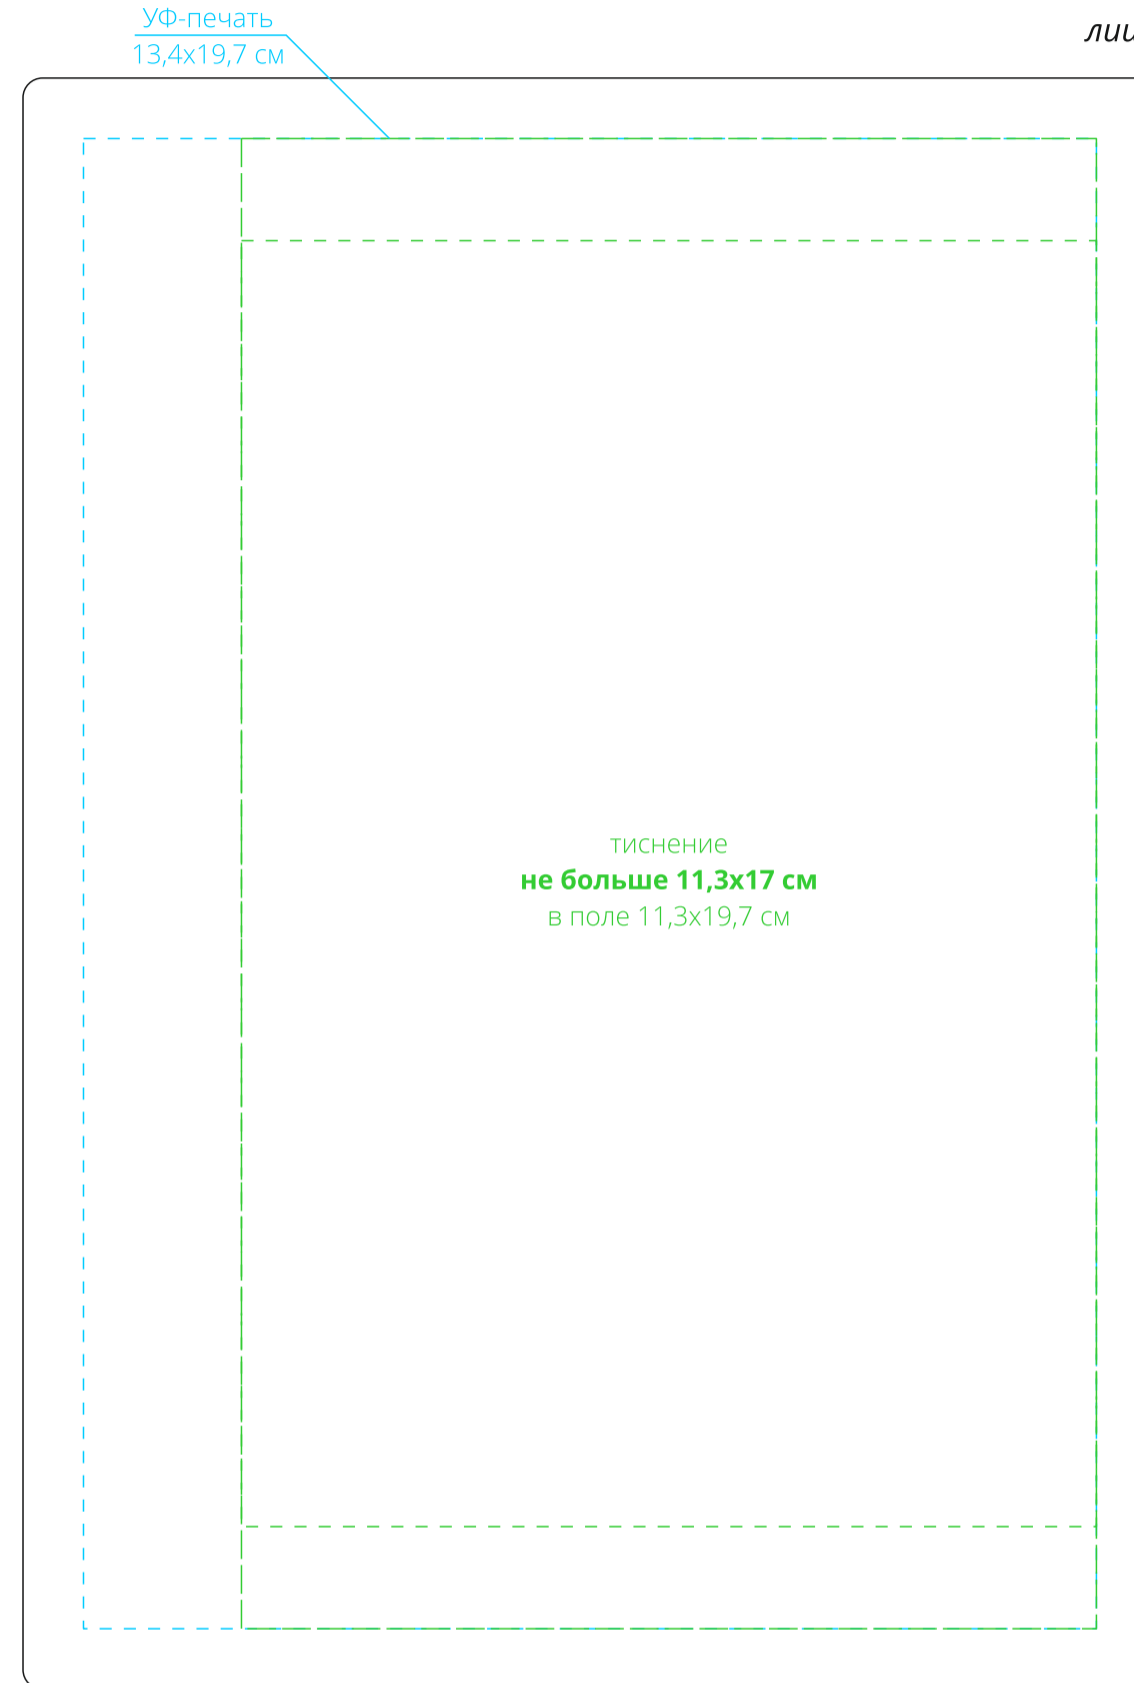

оборот

ляссе

лицо

Внимание!
Для тиснения фольгой печать плашки более 1 кв. см возможна только после согласования с производством.