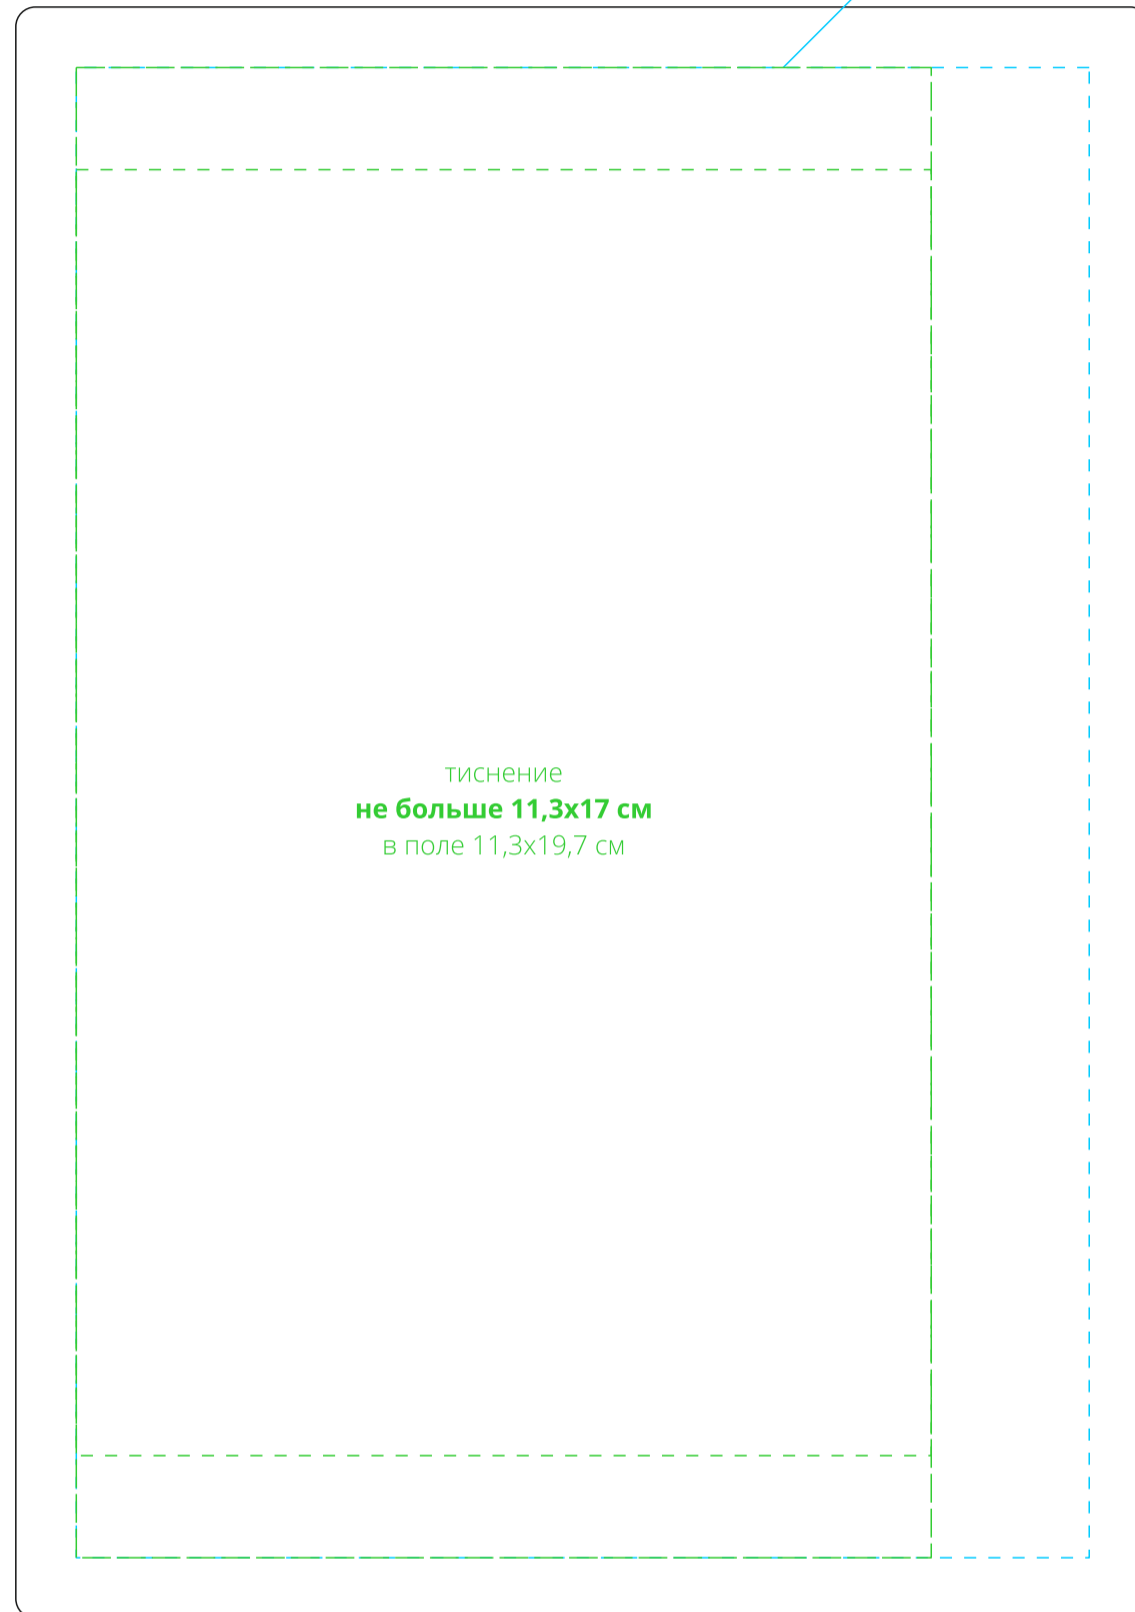

оборот

ляссе

лицо

Внимание!
Для тиснения фольгой печать плашки более 1 кв. см возможна только после согласования с производством.