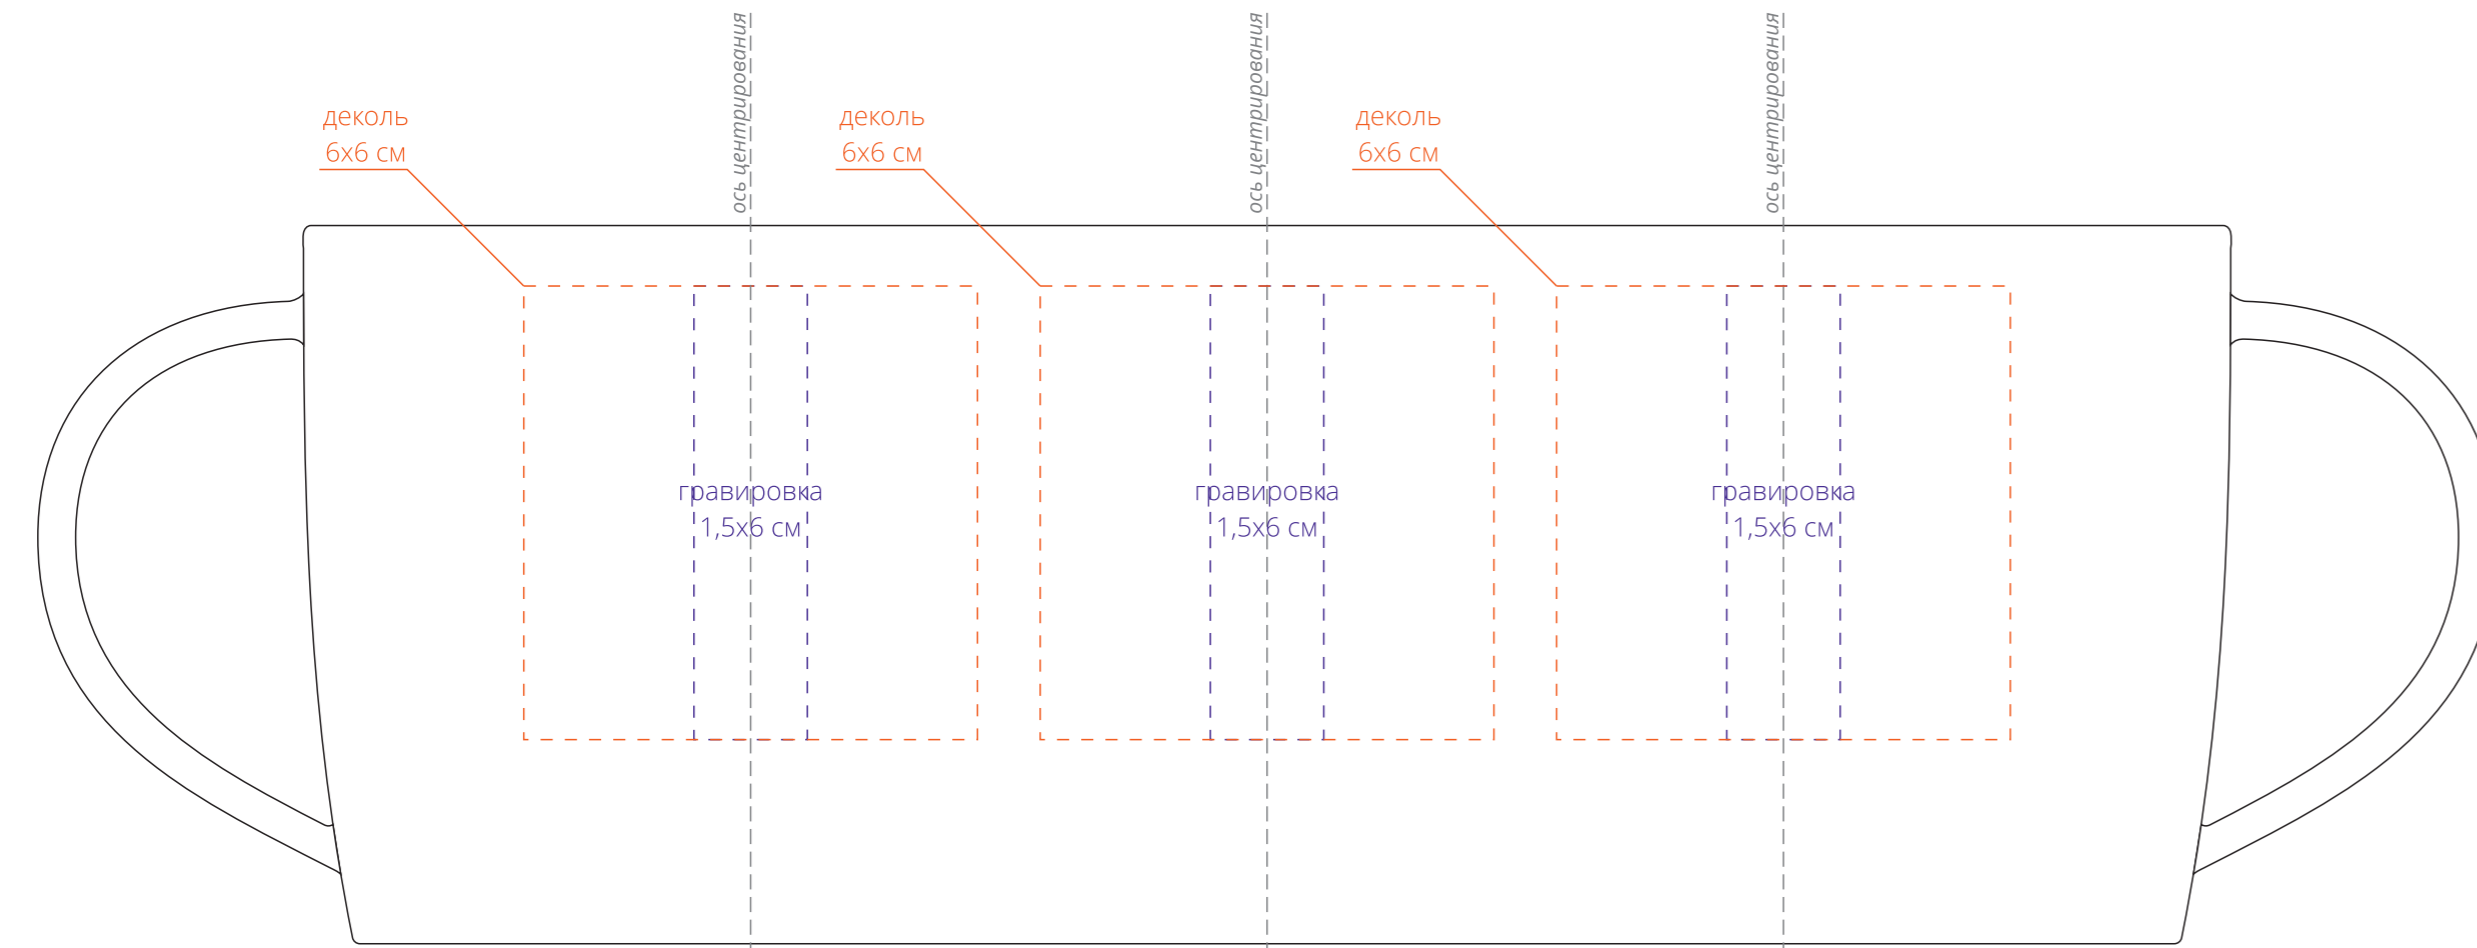

Арт. 12503  
Кружка Surprise Touch с покрытием софт-тач  
M1:1

**Внимание!**  
При печати по цветным изделиям белый цвет может принимать оттенок цвета изделия.