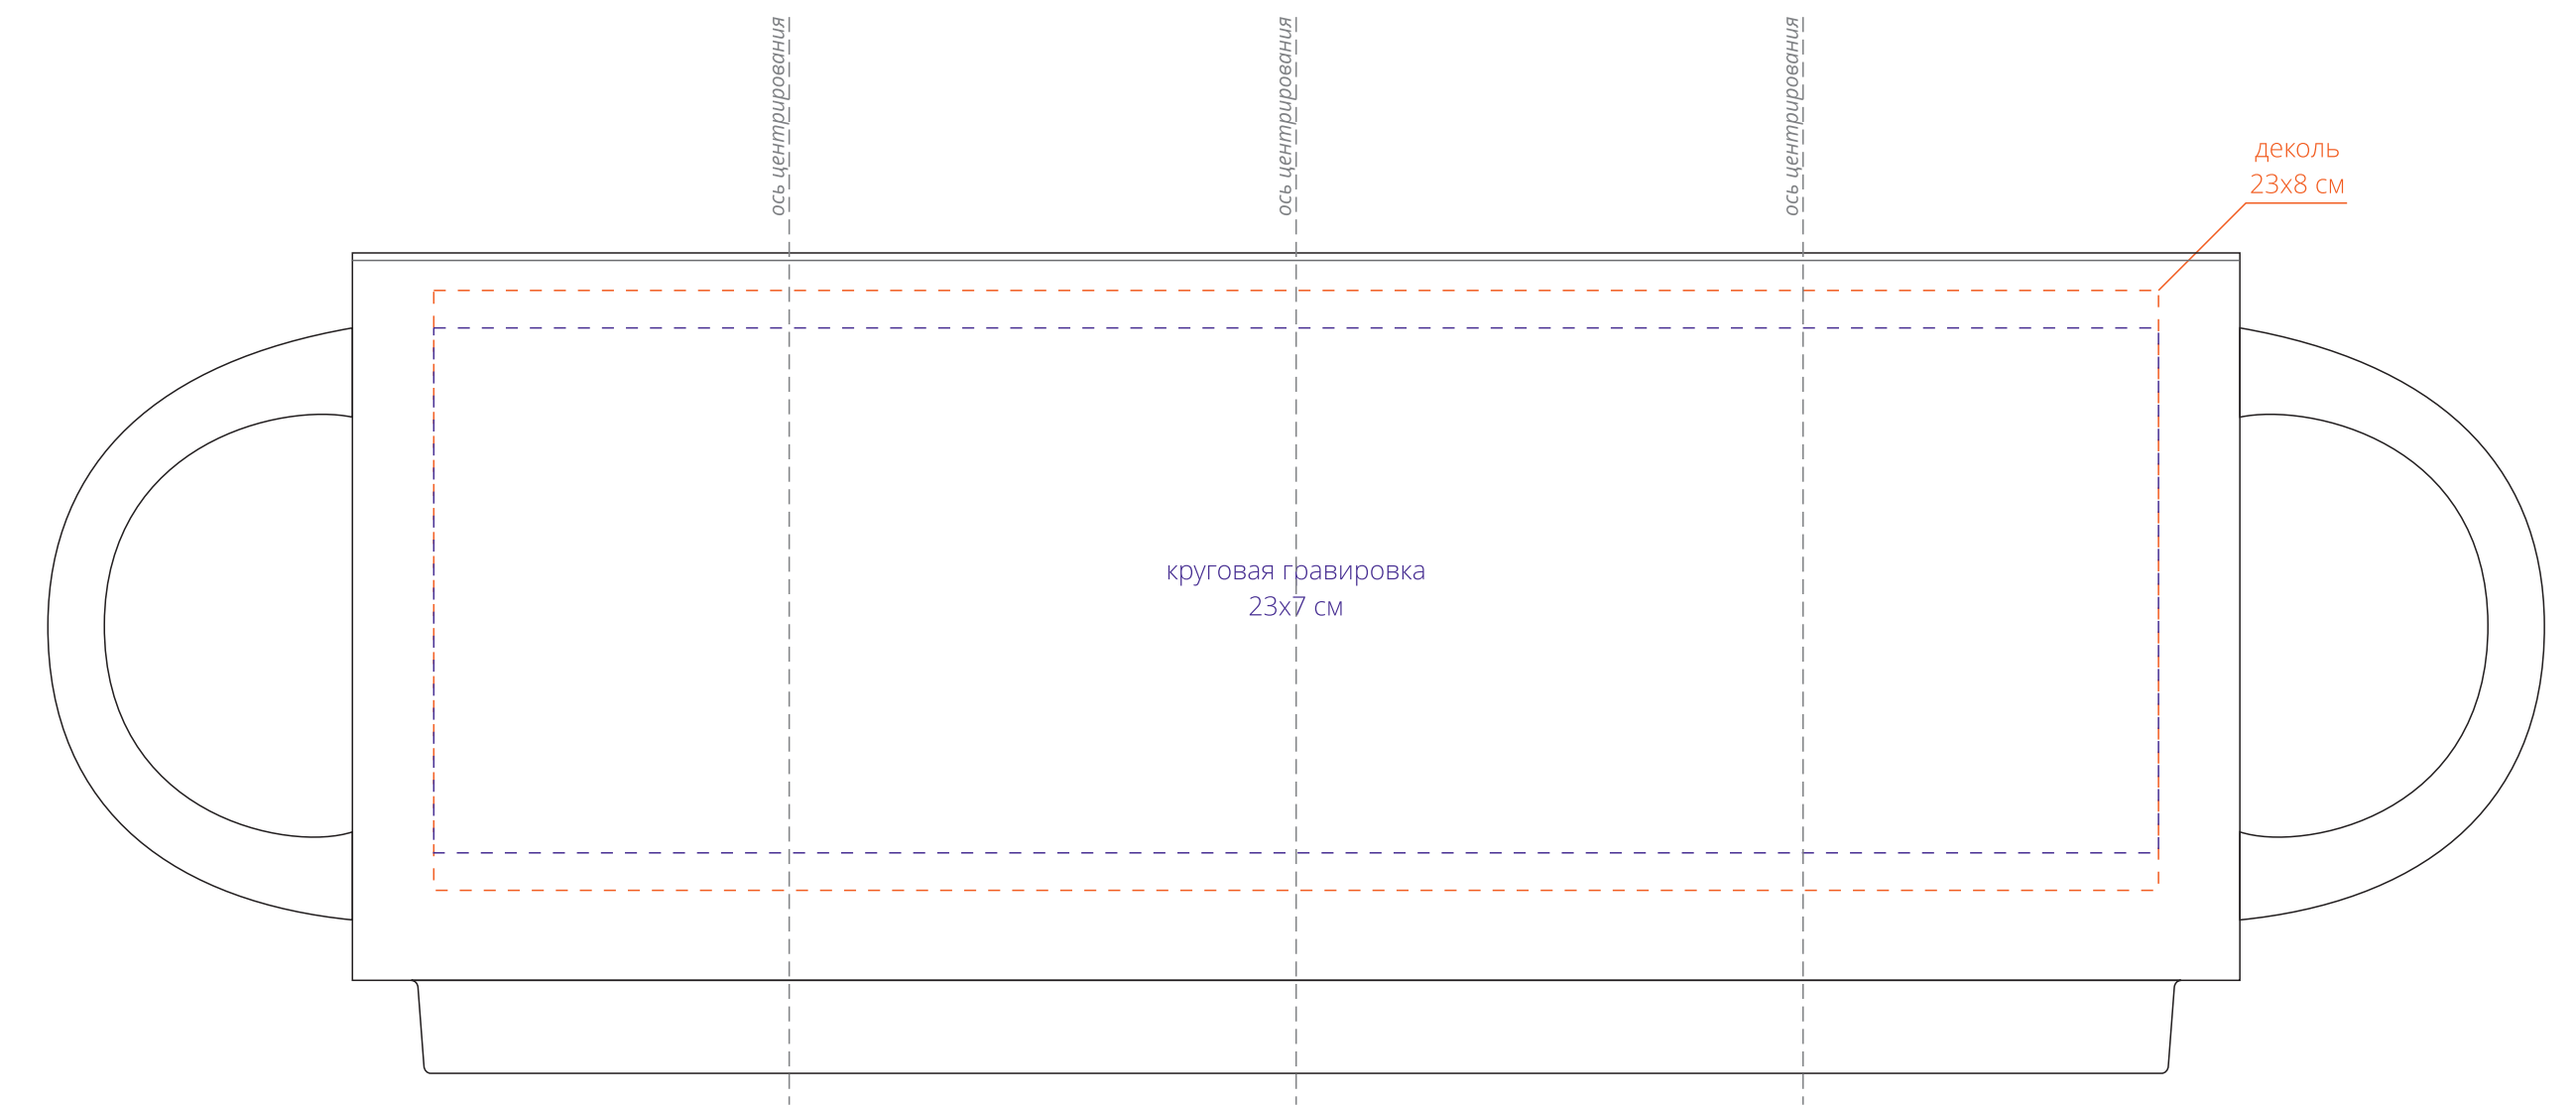

Важно!
Для гравировки по дереву
- цвет нанесения на дереве обусловлен текстурой природного материала и может быть неоднородным!

по периметру

Внимание!
При печати по цветным изделиям белый цвет может принимать оттенок цвета изделия.