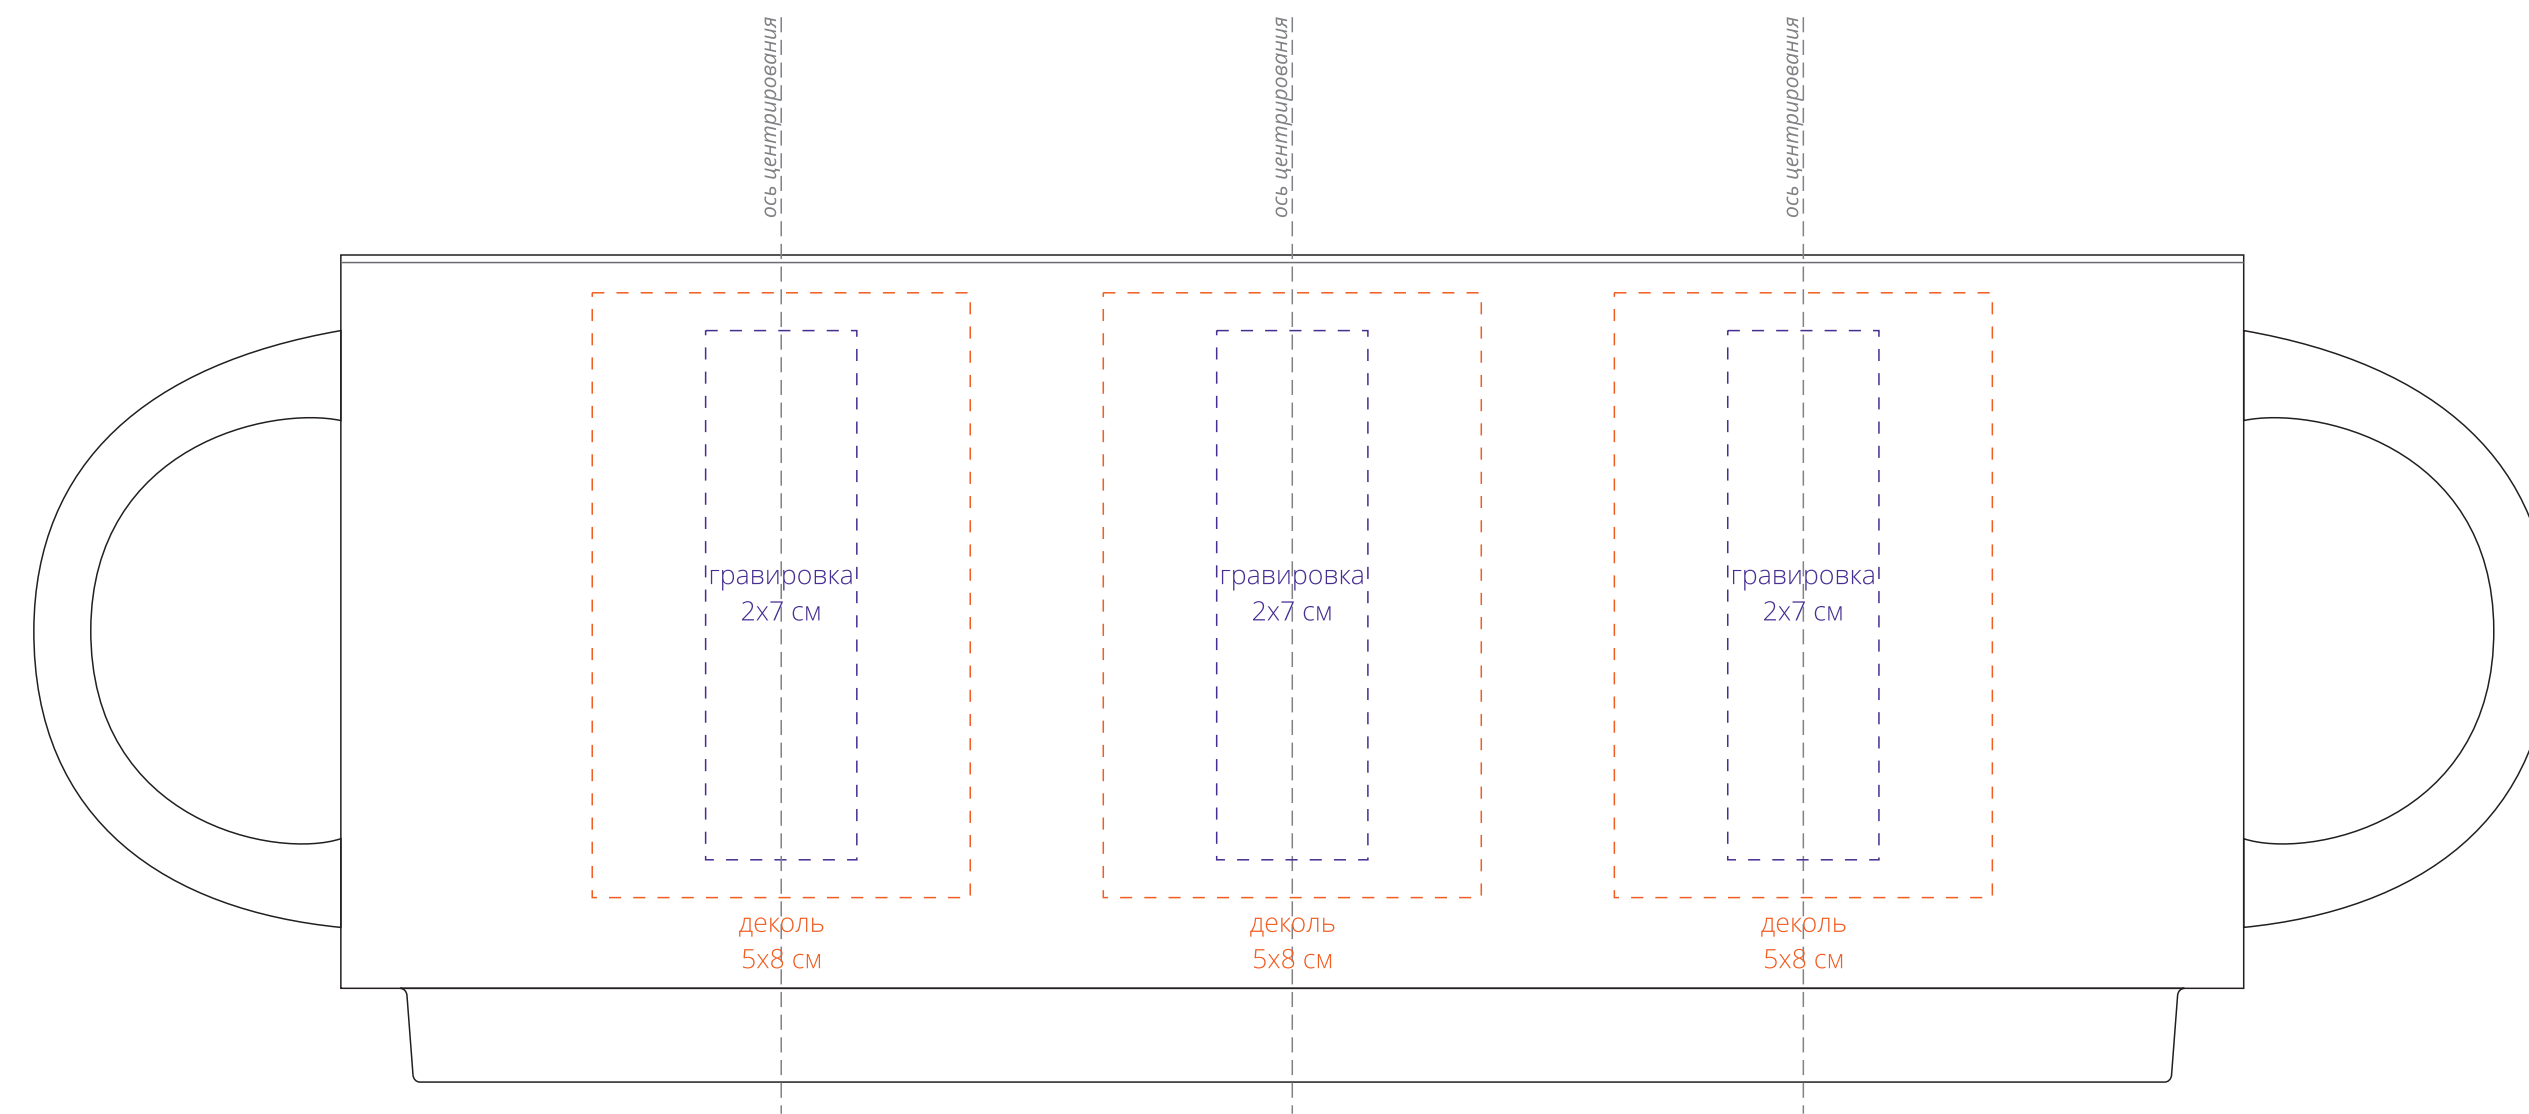

Важно!
Для гравировки по дереву
- цвет нанесения на дереве обусловлен текстурой природного материала и может быть неоднородным!

по периметру

Внимание!
При печати по цветным изделиям белый цвет может принимать оттенок цвета изделия.