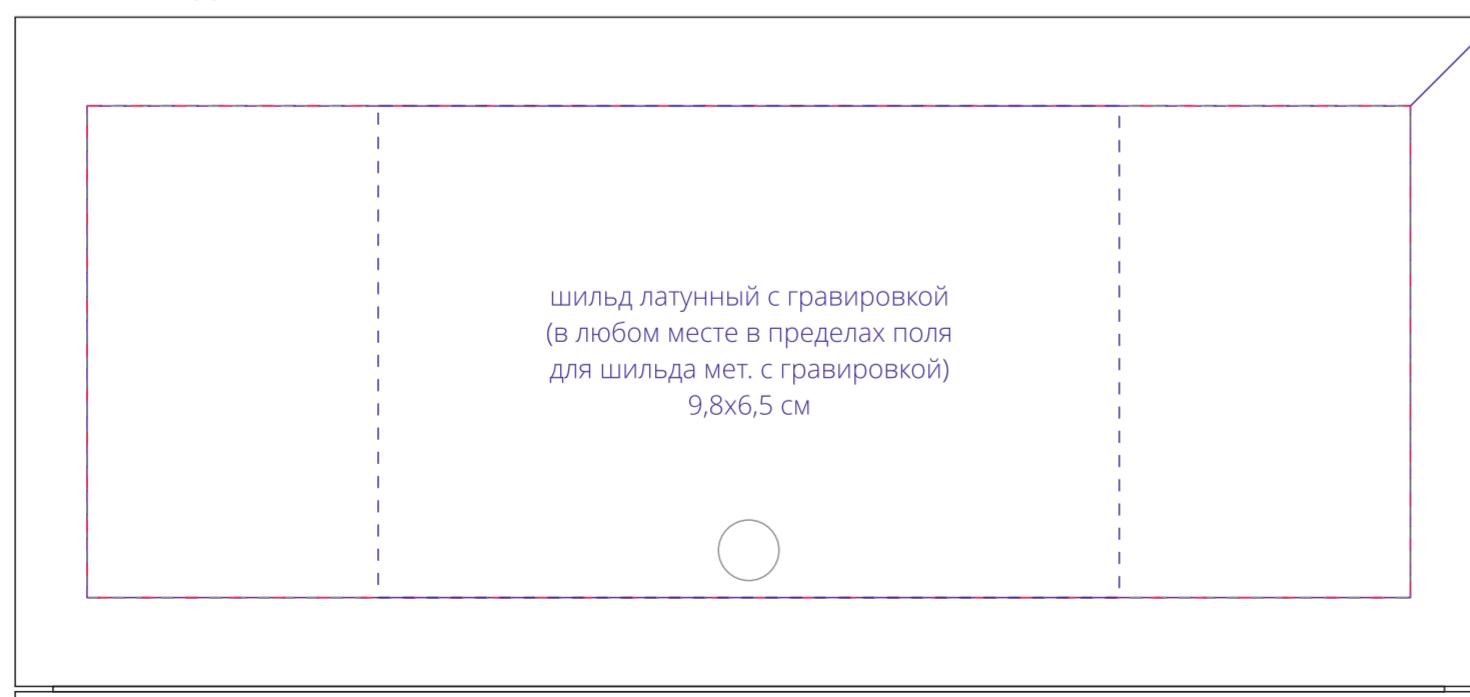

наклейка
металстикер
шелкография
шильд мет. с гравировкой
17,5x16,5 см

крышка, снаружи

полноцвет
с трансфером
15,4x14,7 см

шильд латунный с гравировкой
(в любом месте в пределах поля
для шильда мет. с гравировкой)
9,8x9,8 см

клапан, снаружи

шильд латунный с гравировкой
(в любом месте в пределах поля
для шильда мет. с гравировкой)
9,8x6,5 см

Арт. 72001
Коробка под набор
M1:1

внутри

наклейка
металстикер
шелкография
шильд мет. с гравировкой
15,5x15,5 см

полноцвет
с трансфером
15,4x14 см

шильд латунный с гравировкой
(в любом месте в пределах поля
для шильда мет. с гравировкой)
9,8x9,8 см

наклейка
металстикер
шелкография
шильд мет. с гравировкой
17,5x6,5 см

Внимание!

Для шелкографии по цветным и темным поверхностям рекомендуем использовать черный, белый, золотистый и серебристый цвета во избежании проявления оттенка основы.