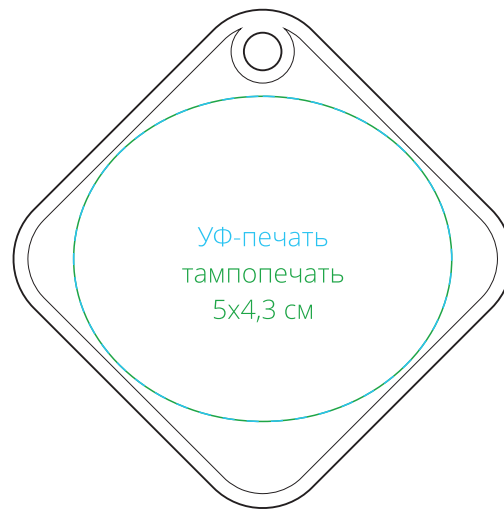

Арт. 6136

Светоотражатель «Квадрат»

M1:1

*сторона а*

*сторона б*