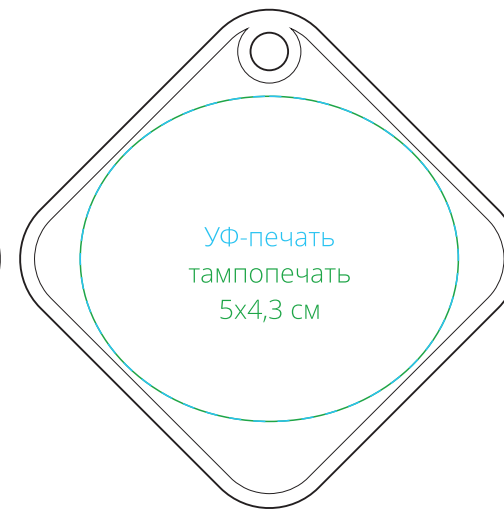

Арт. 6136

Светоотражатель «Квадрат»

M1:1

*сторона а*

*сторона б*