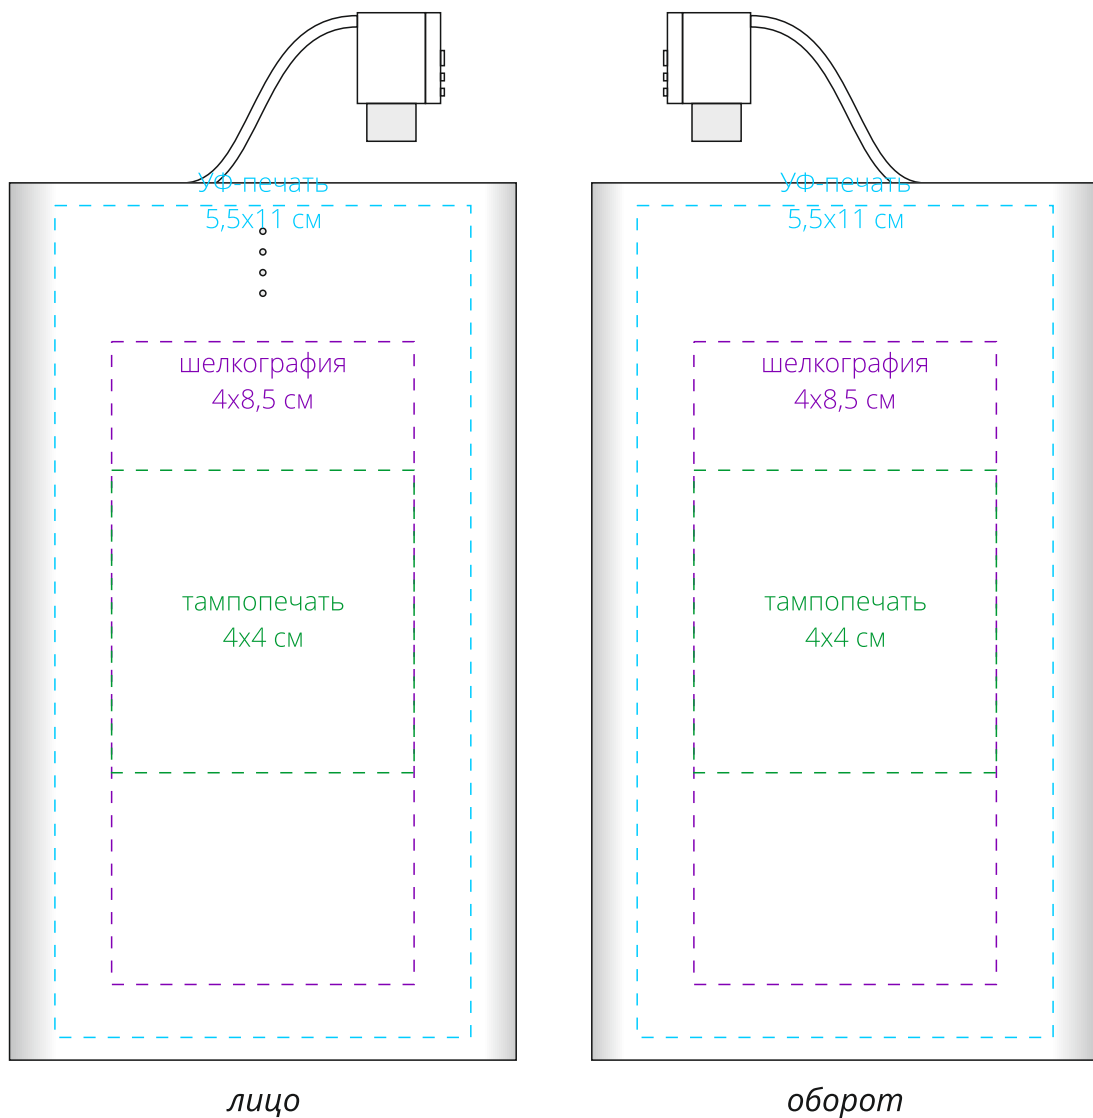

Арт. 19999

Внешний аккумулятор Easy Trick Comfort

M1:1

Внимание!

Для шелкографии по цветным и темным поверхностям рекомендуем использовать черный, белый, золотистый и серебристый цвета во избежании проявления оттенка основы.