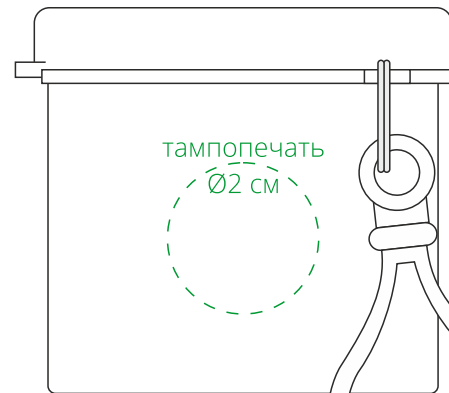

Арт. 14567

Дождевик в футляре под нанесение

M1:1

*слева*

*лицо*

*справа*

*оборот*