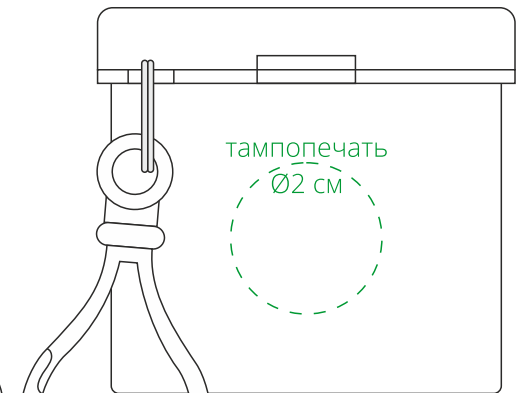

Арт. 14567

Дождевик в футляре под нанесение

M1:1

*слева*

*лицо*

*справа*

*оборот*