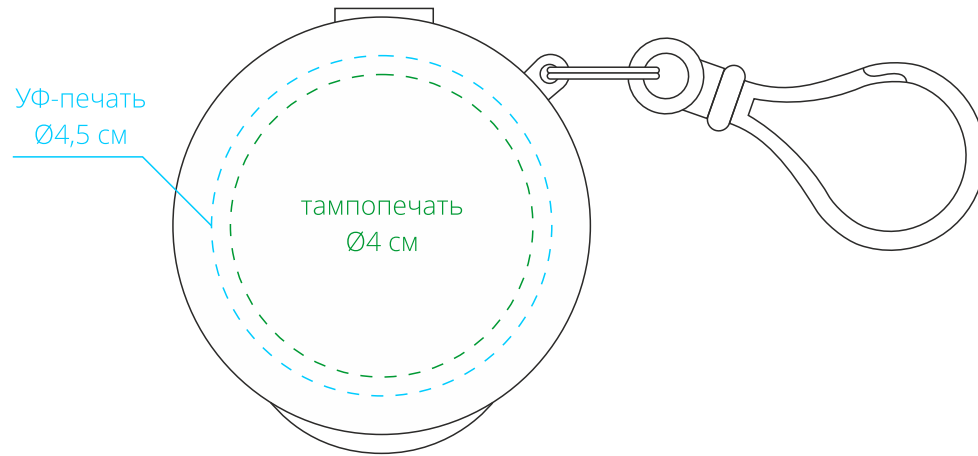

Арт. 14567

Дождевик в футляре под нанесение

M1:1

*слева*

*лицо*

*справа*

*оборот*