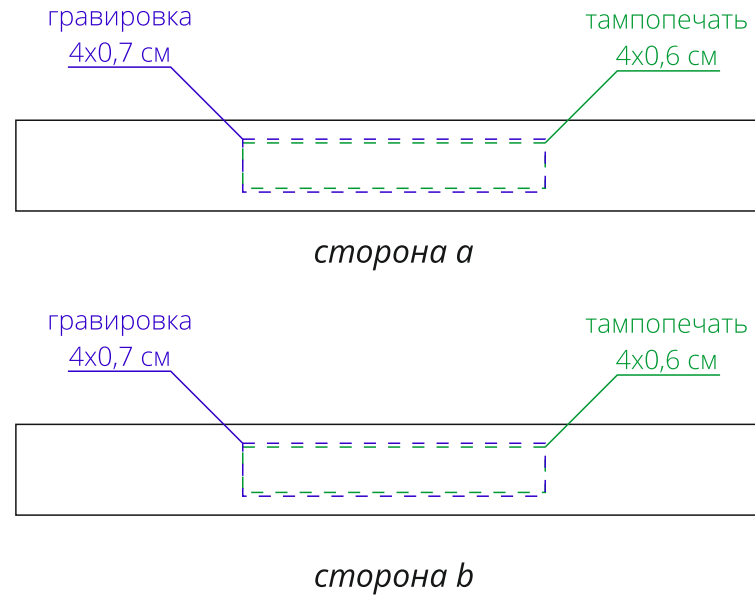

Арт. 13745
Силиконовый браслет Valley
M1:1

Важно!

Для нанесения тампопечатью на силиконовые поверхности можно использовать белый, черный, серый, серебристый цвета, в связи с ограниченной палитрой красок.