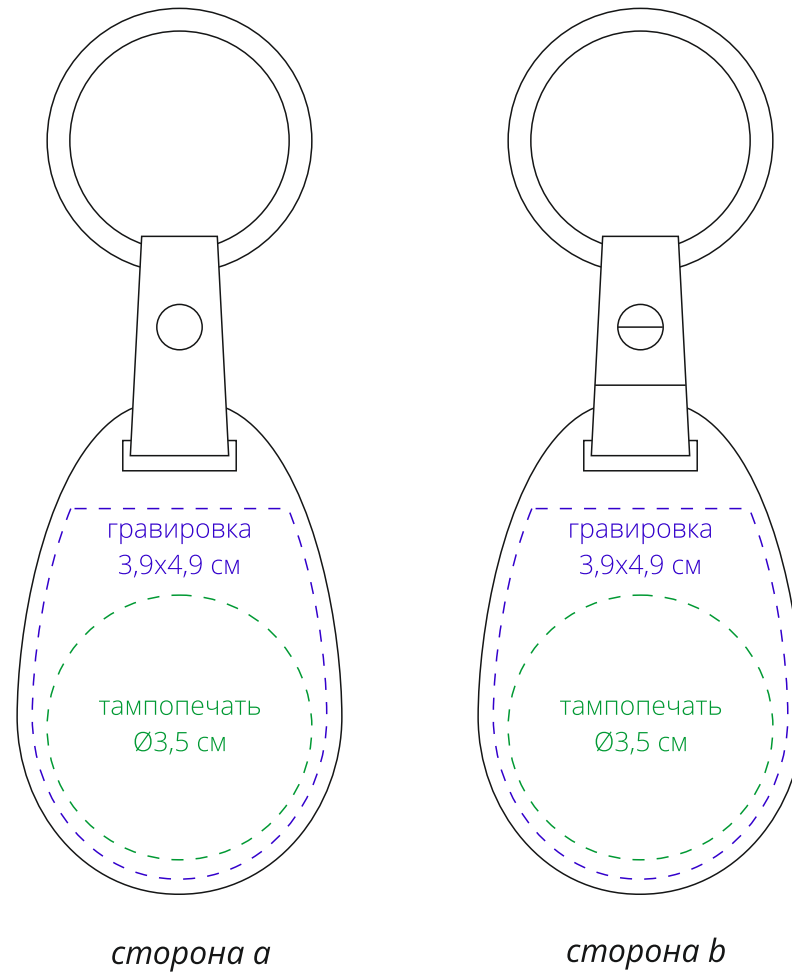

Арт. 12498
Брелок Wood Drop
M1:1

Важно!

Для гравировки по дереву

- цвет нанесения на дереве обусловлен текстурой природного материала и может быть неоднородным!