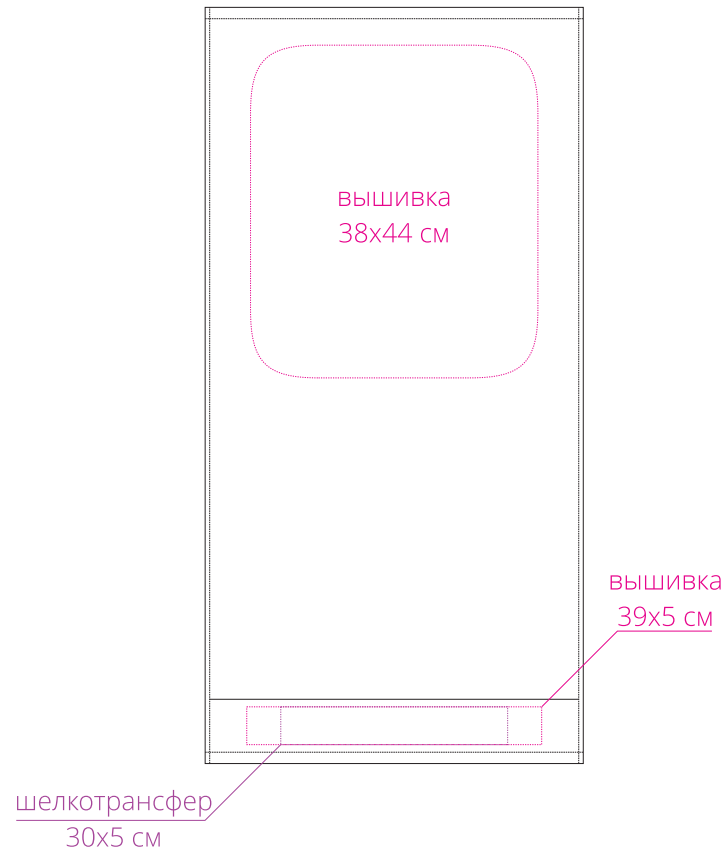

Арт. 20102
Полотенце New Wave, среднее
M1:10

Важно!

Для вышивки:

- нанесение можно сделать на изделии в любом месте с учетом отступа 5 см от края;
- не рекомендовано делать нанесение максимально возможного размера, так как это придаст изделию дополнительную жесткость. Оптимальный размер 10x5 см.