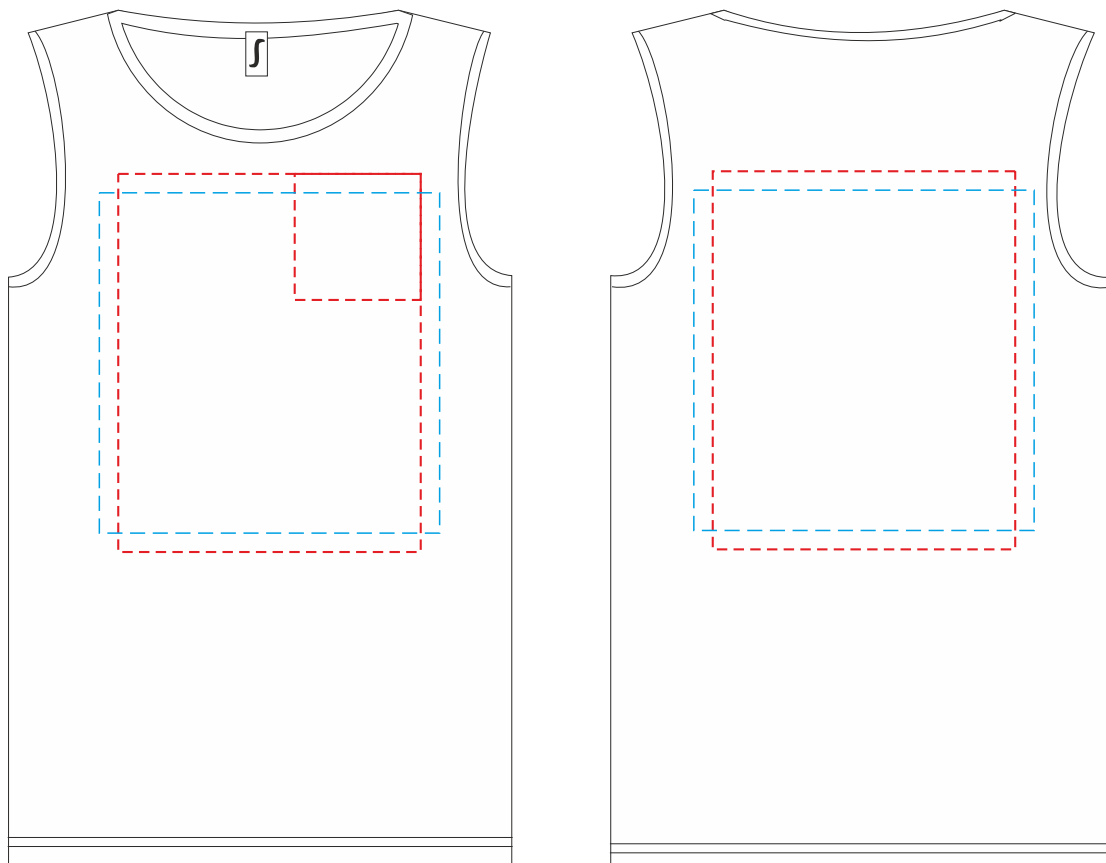

Арт. 4804
Майка женская JANE 150

м 1:6

поле печати водными красками 27x27 см

макс. поле печати на груди = 10/10 см и 24/30 см

макс. поле печати на спине = 24/30 см