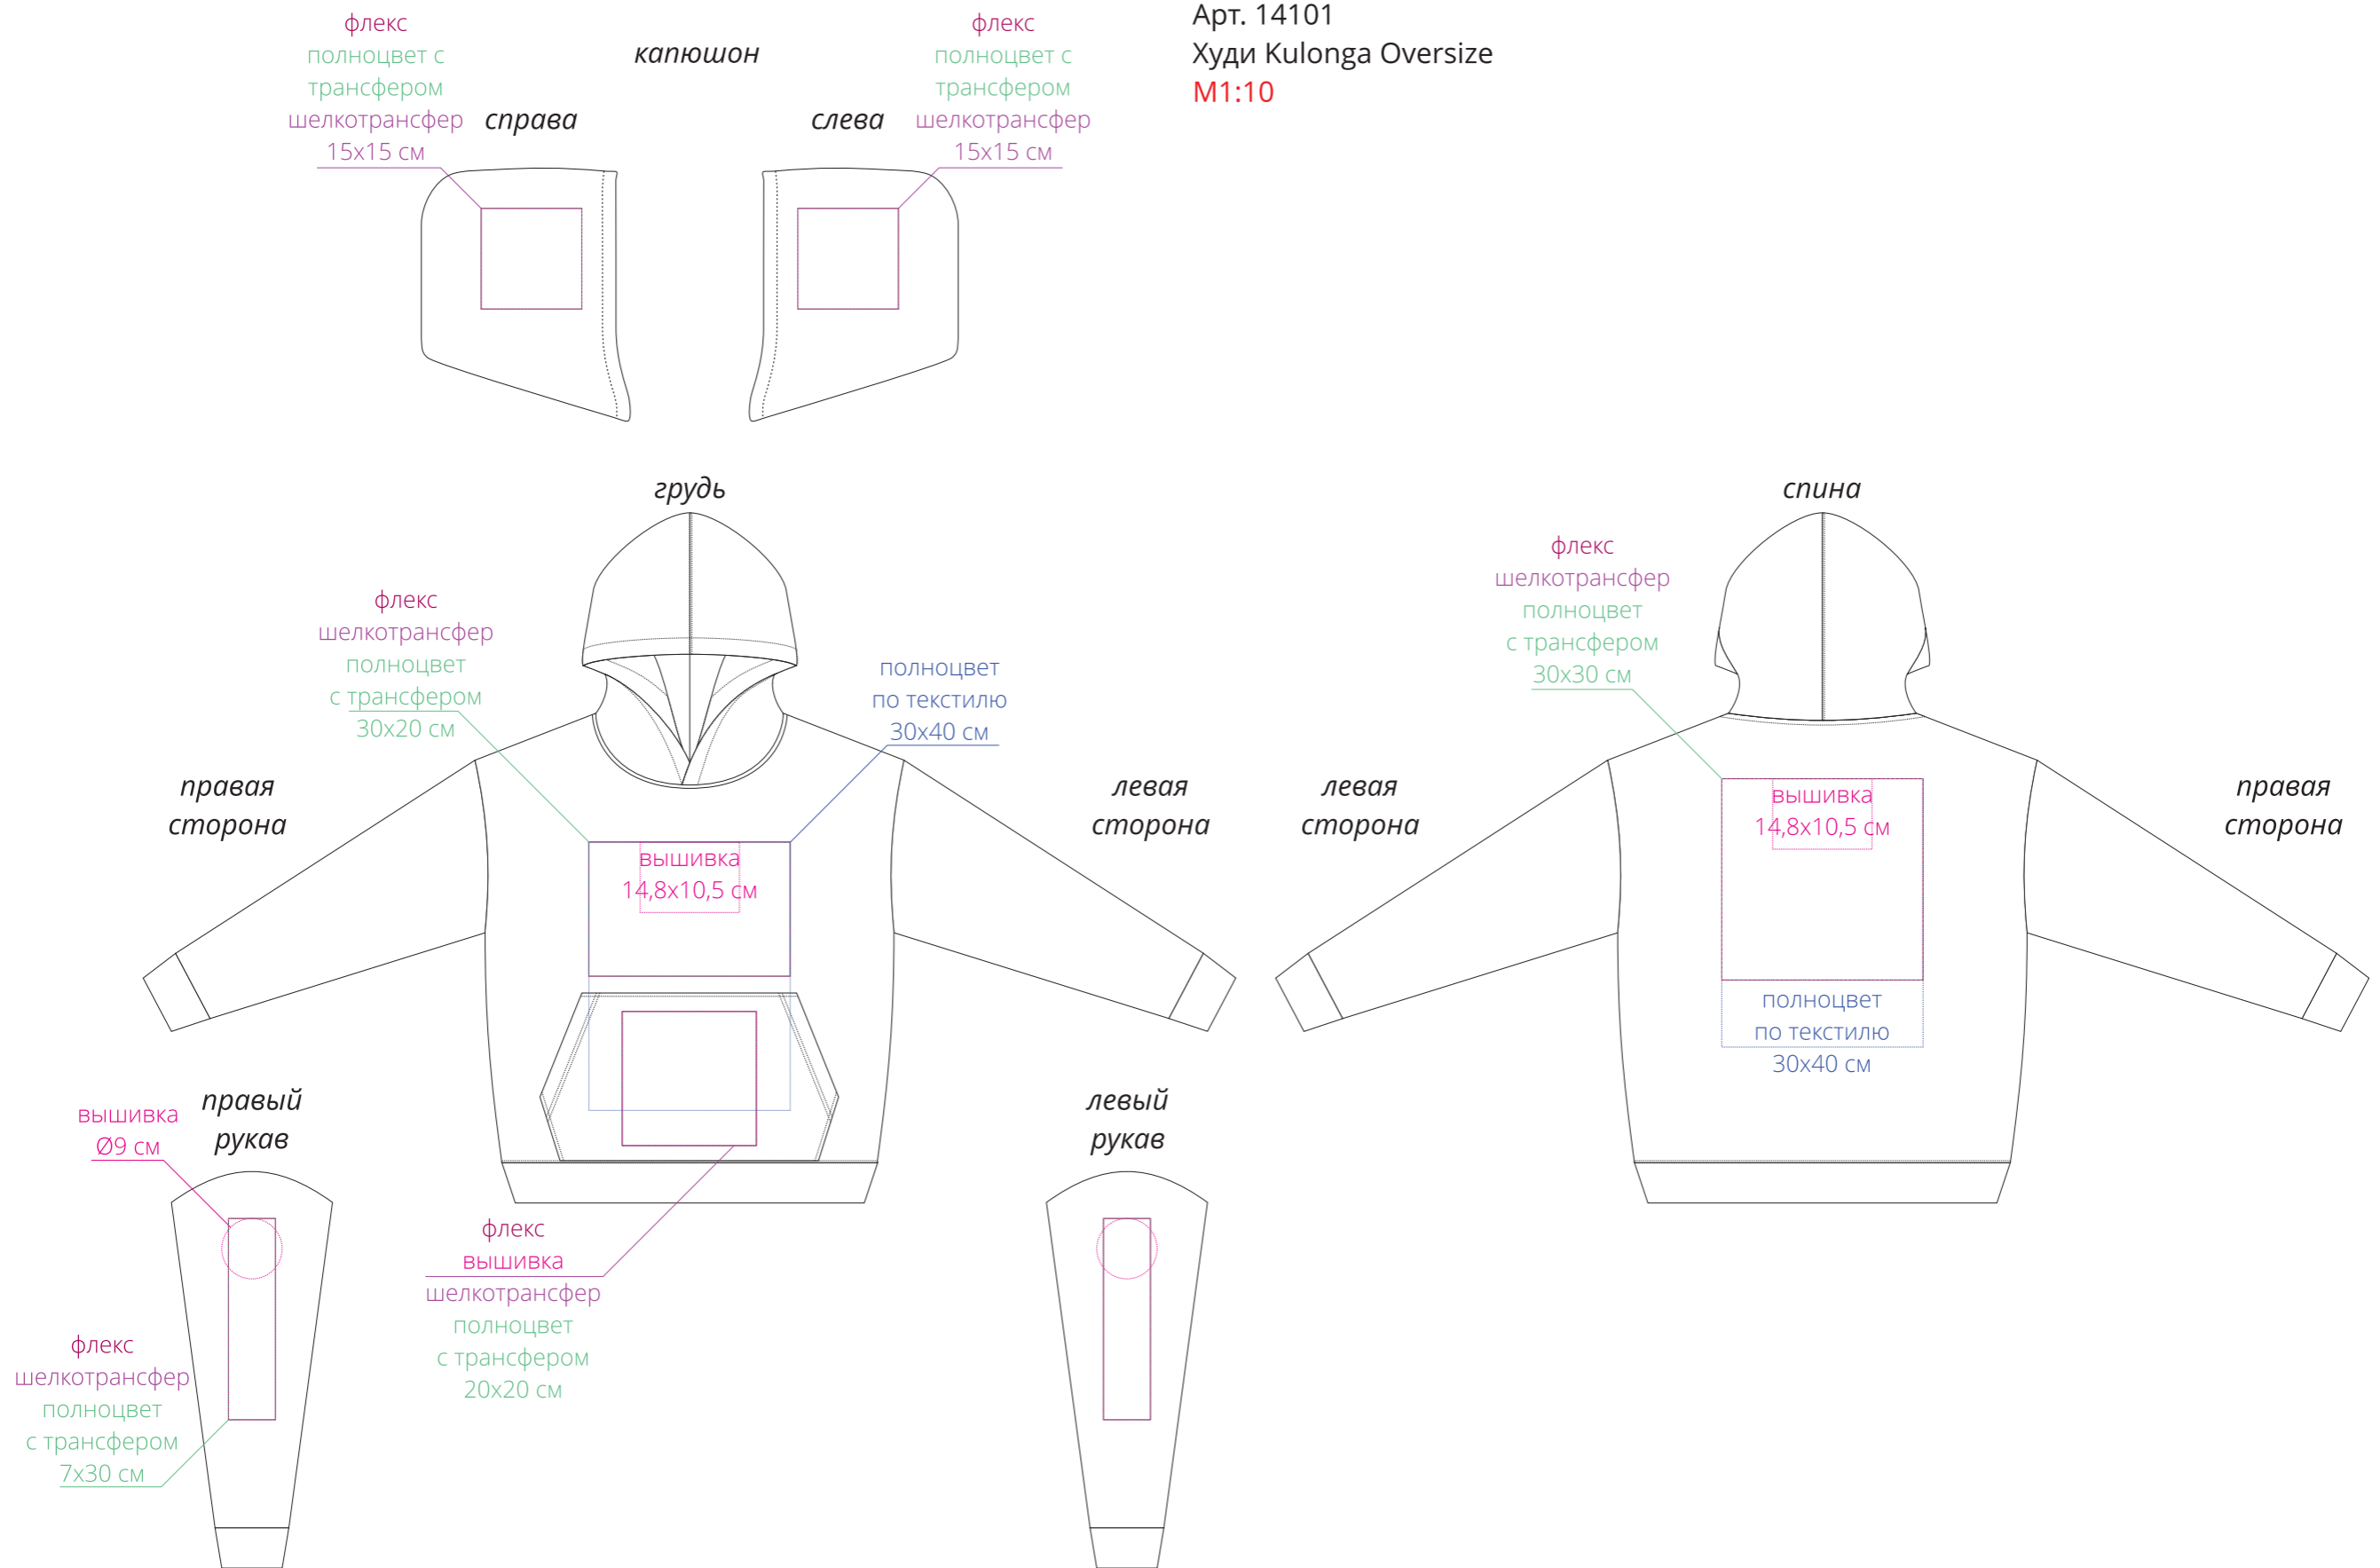

Арт. 14101
Худи Kulonga Oversize
M1:10

Важно!

Нанесение полноцвет по текстилю на груди размером 30x40 см возможно только после согласования макета с производством, так как не все изображения подходят для качественного нанесения через швы.