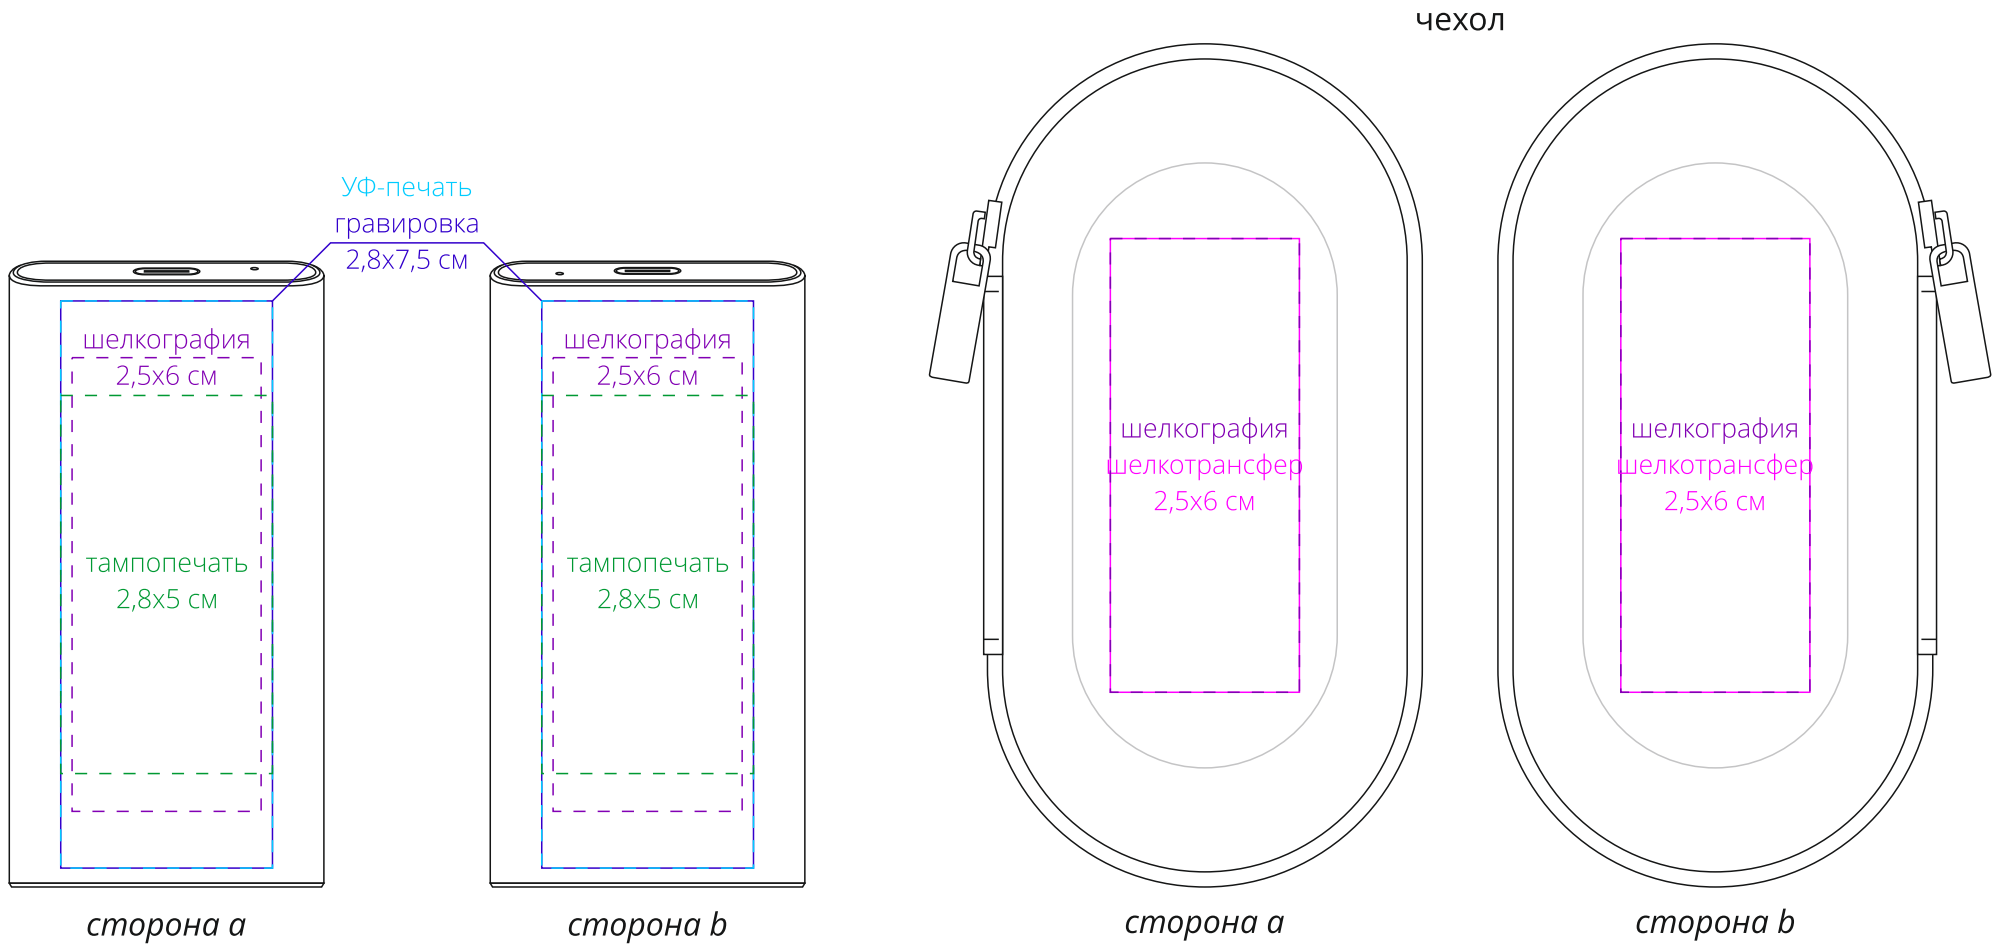

Арт. 20999

Портативный внешний SSD Uniscend Drop

M1:1

Внимание!

Для шелкографии по цветным и темным поверхностям рекомендуем использовать черный, белый, золотистый и серебристый цвета во избежании проявления оттенка основы.