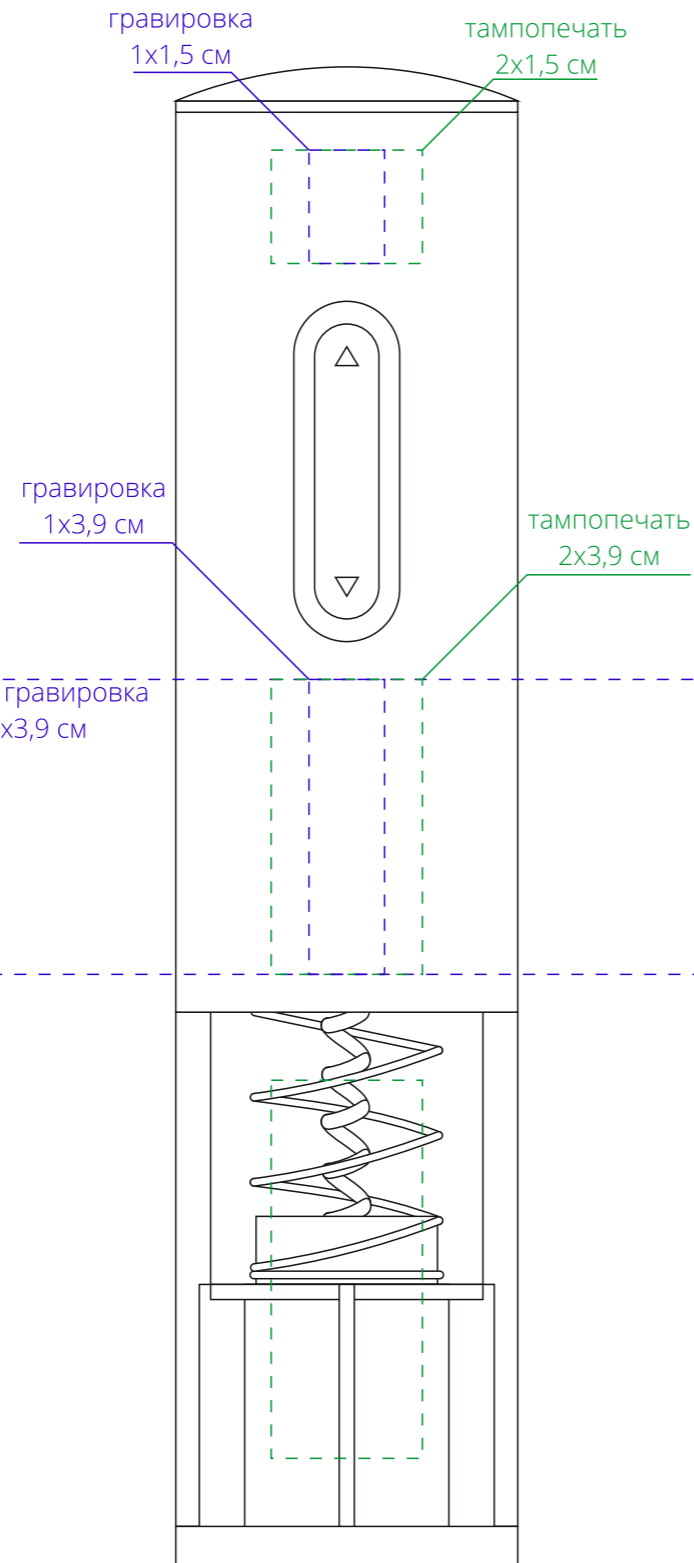

Арт. 15027.10
Электрический штопор Wine Diesel, серебристый
M1:1

слева от кнопки

на стороне кнопки

справа от кнопки

на стороне USB-порта