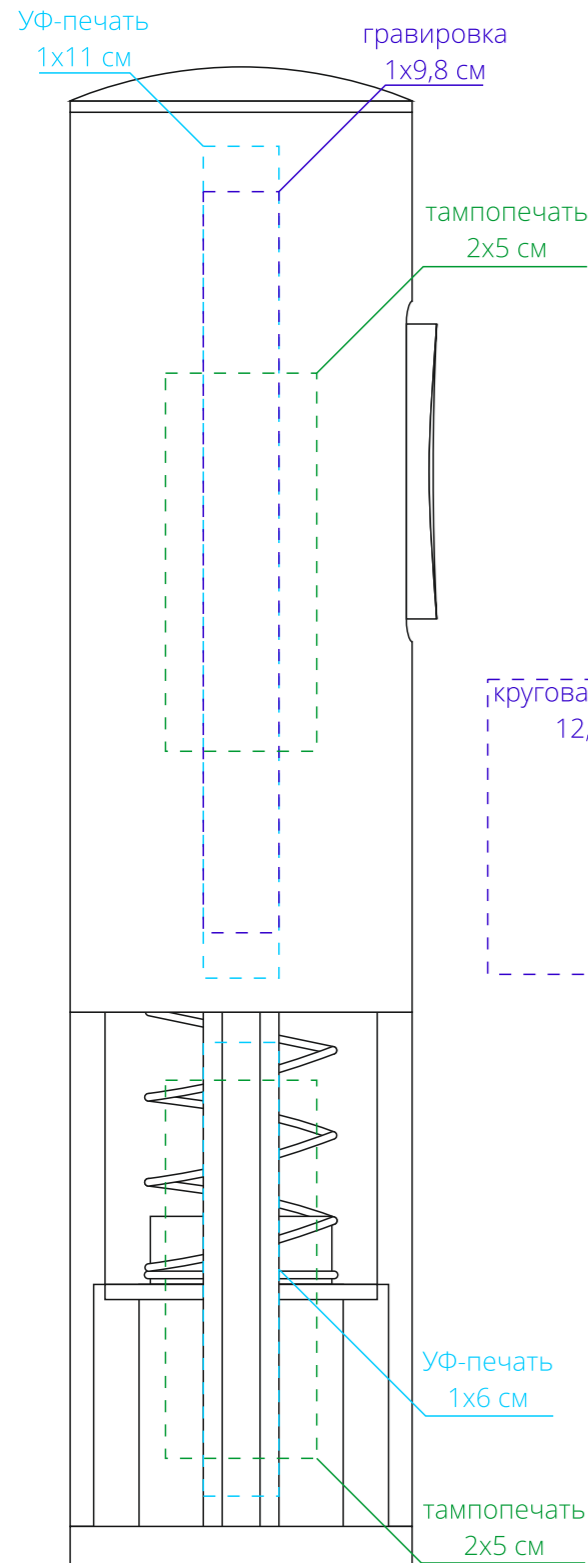

Арт. 15027.10
Электрический штопор Wine Diesel, серебристый
M1:1

слева от кнопки

на стороне кнопки

справа от кнопки

на стороне USB-порта