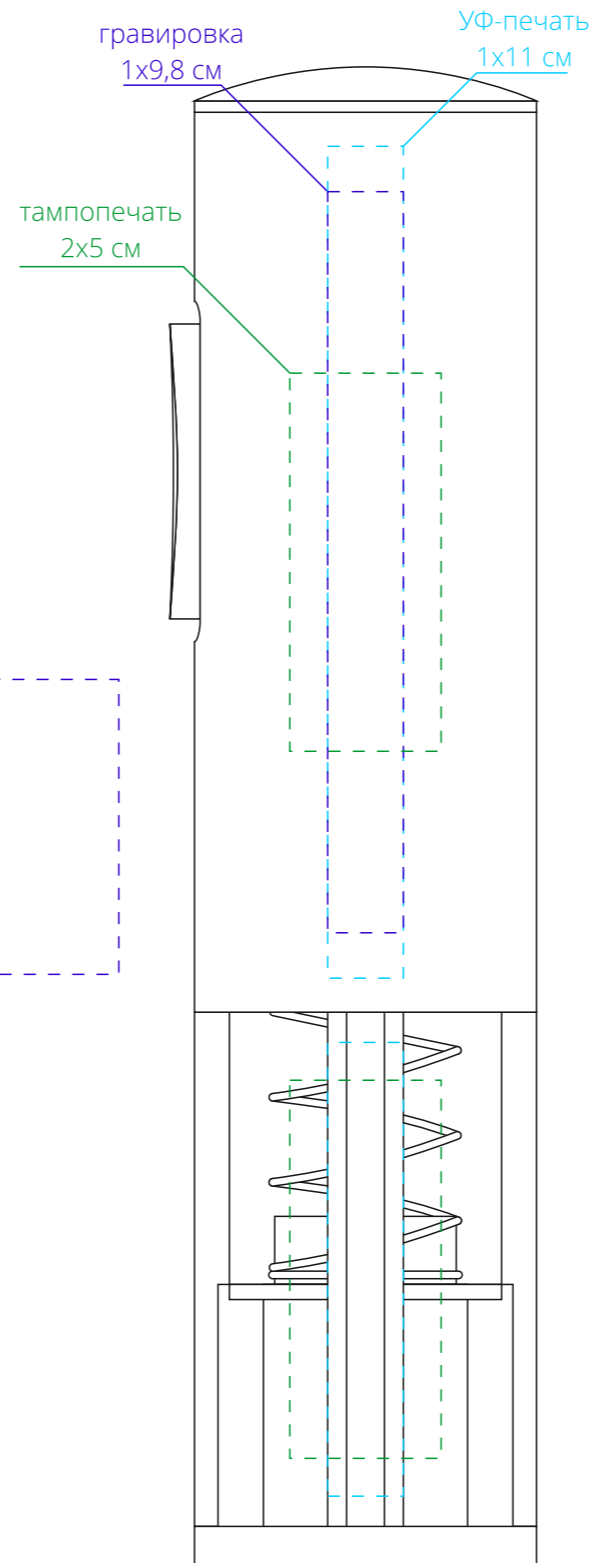

Арт. 15027.10
Электрический штопор Wine Diesel, серебристый
M1:1

слева от кнопки

на стороне кнопки

справа от кнопки

на стороне USB-порта