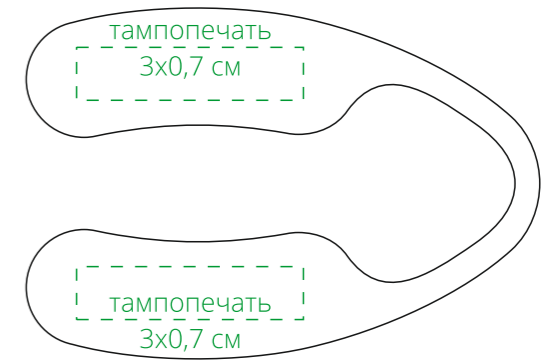

Арт. 15027.10
Электрический штопор Wine Diesel, серебристый
M1:1

слева от кнопки

на стороне кнопки

справа от кнопки

на стороне USB-порта