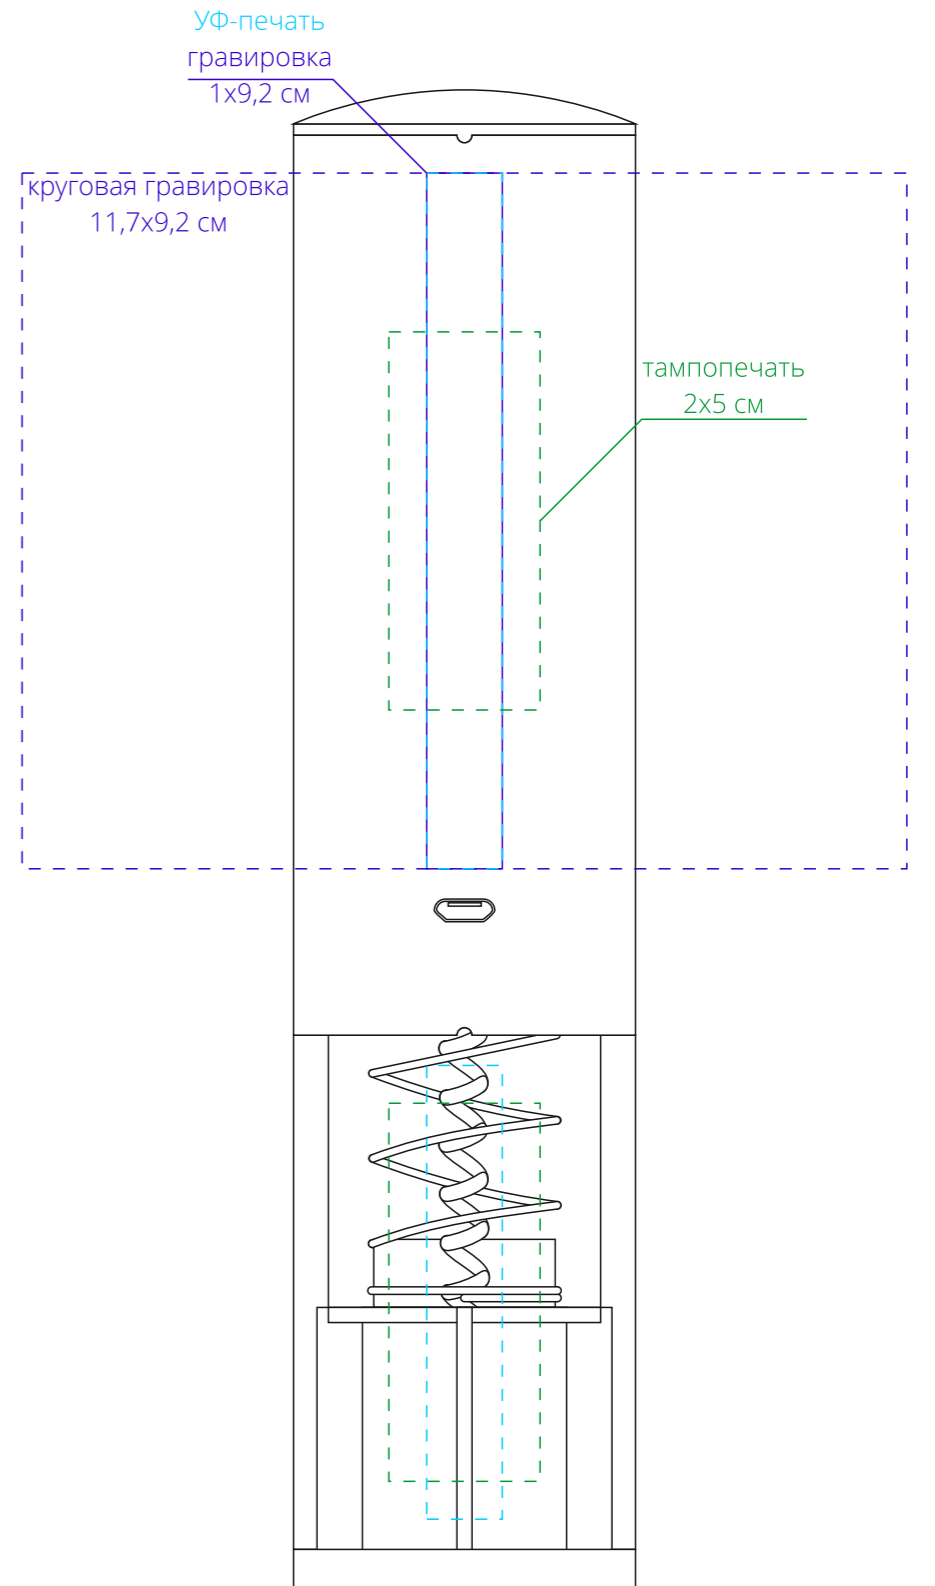

Арт. 15027.10
Электрический штопор Wine Diesel, серебристый
M1:1

слева от кнопки

на стороне кнопки

справа от кнопки

на стороне USB-порта