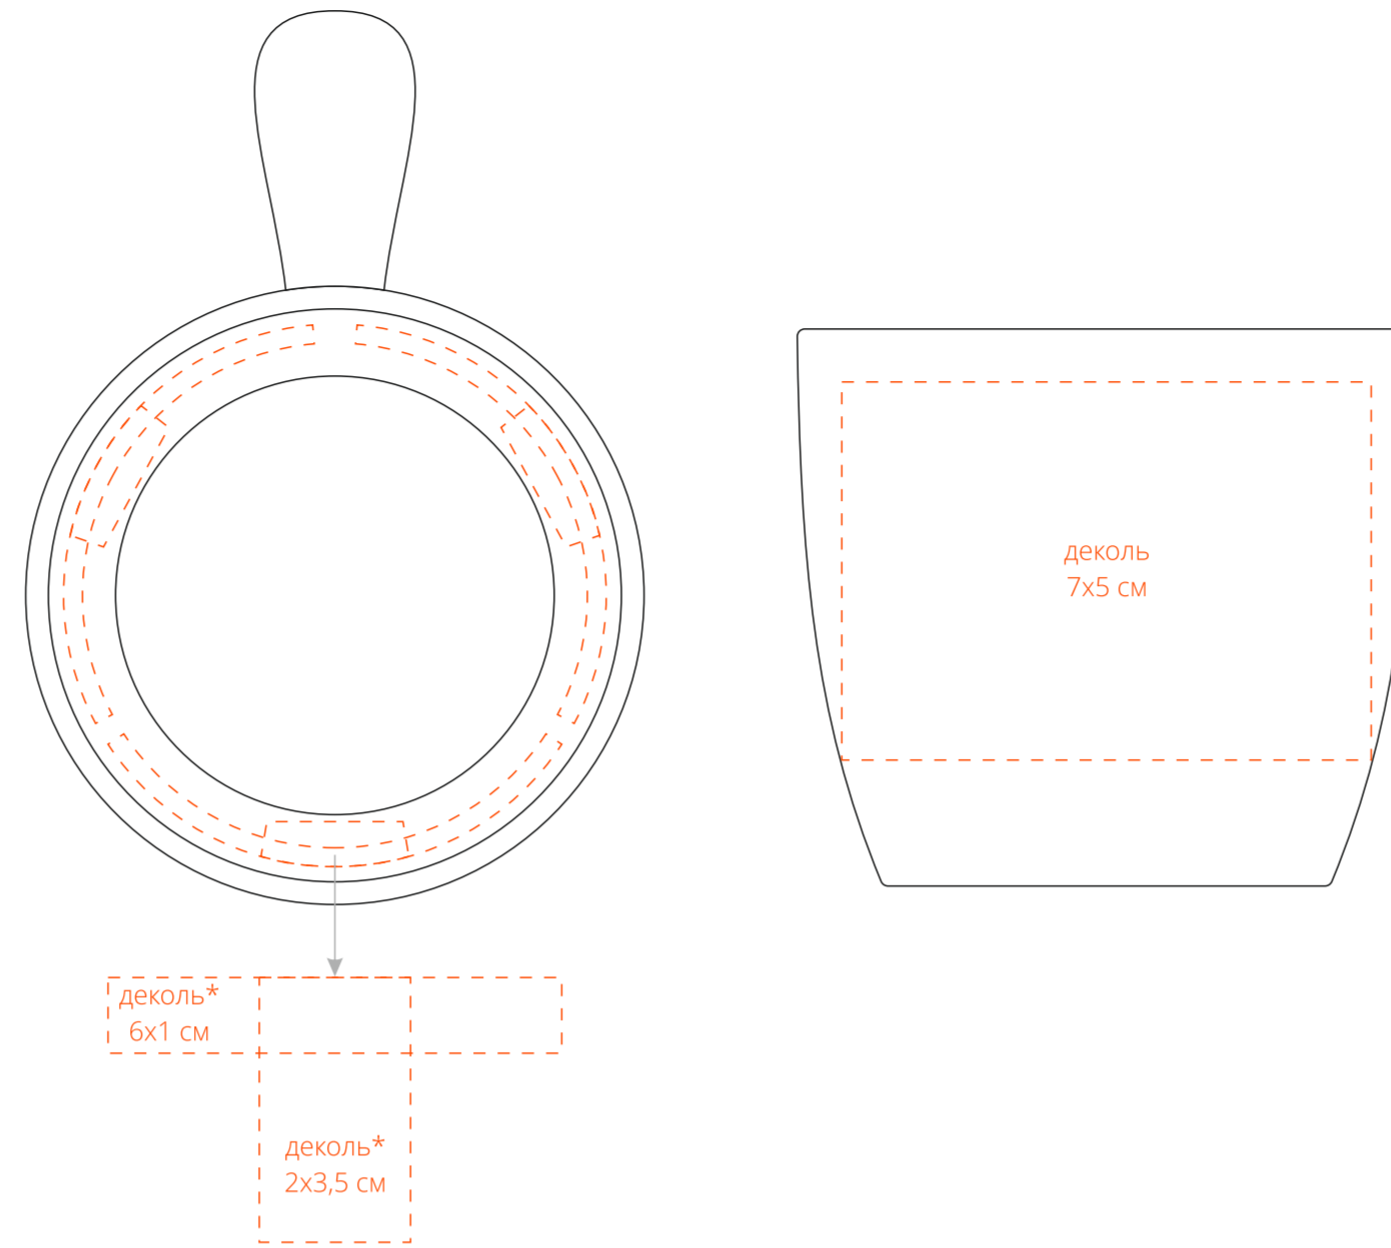

Арт. 15815-10
Чайная пара Attimo
M1:1

*отступ от края чашки 5 мм

Внимание!
При печати по цветным изделиям белый цвет может принимать оттенок цвета изделия.