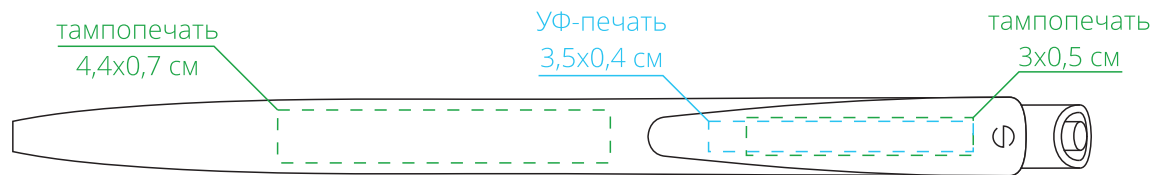

Арт. 6308

Ручка шариковая Senator Dart Polished

M1:1

*справа от клипа*

*на одной линии с клипом*

*слева от клипа*

*на обратной от клипа стороне*