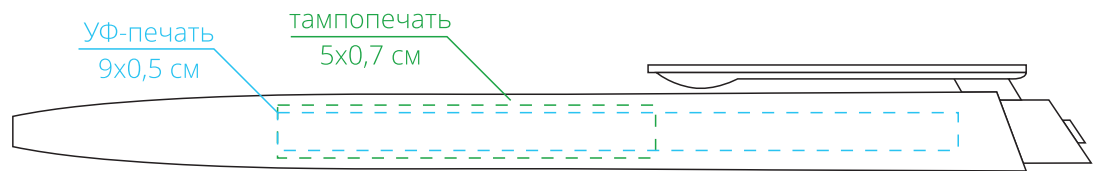

Арт. 6308

Ручка шариковая Senator Dart Polished

M1:1

*справа от клипа*

*на одной линии с клипом*

*слева от клипа*

*на обратной от клипа стороне*