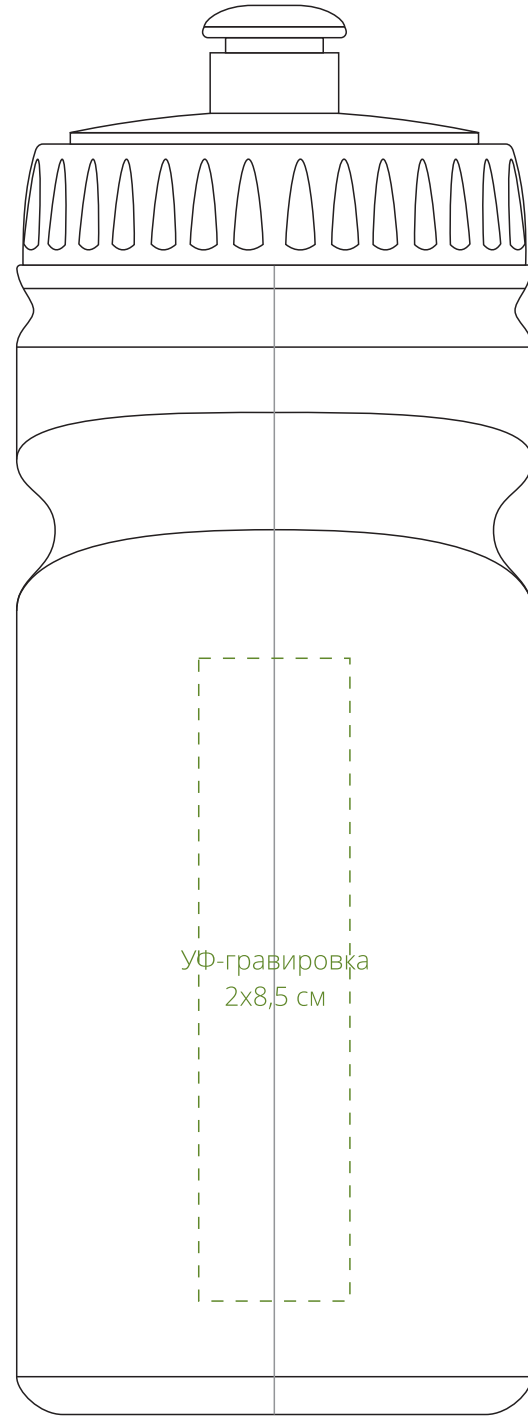

Арт. 15707
Бутылка для велосипеда Lowry
M1:1

сторона a

сторона b

сторона c

сторона d