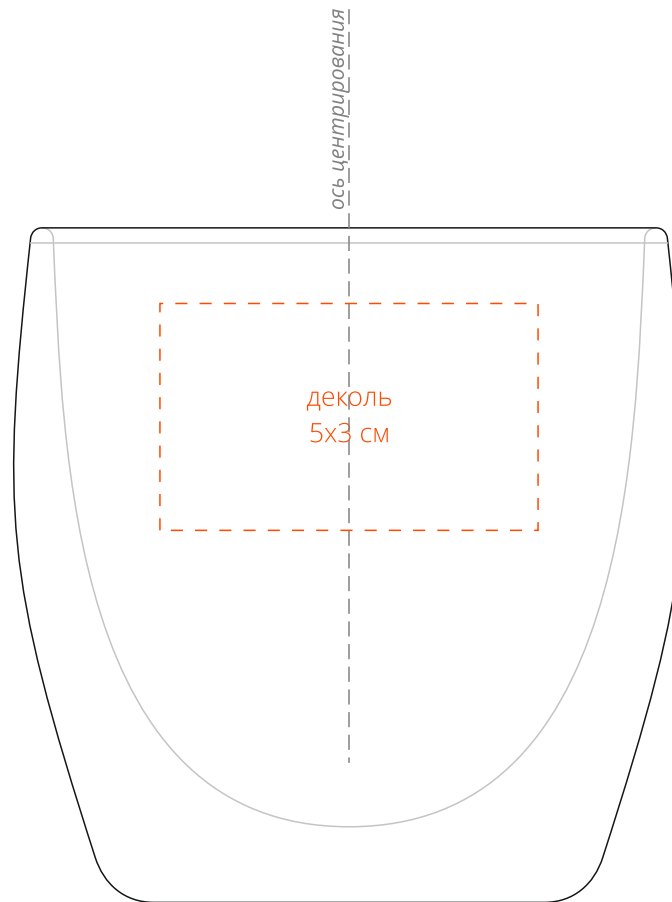

Арт. 5676

Стакан с двойными стенками Glass Bubble

М1:1

Внимание!

При печати по цветным изделиям белый цвет может принимать оттенок цвета изделия.