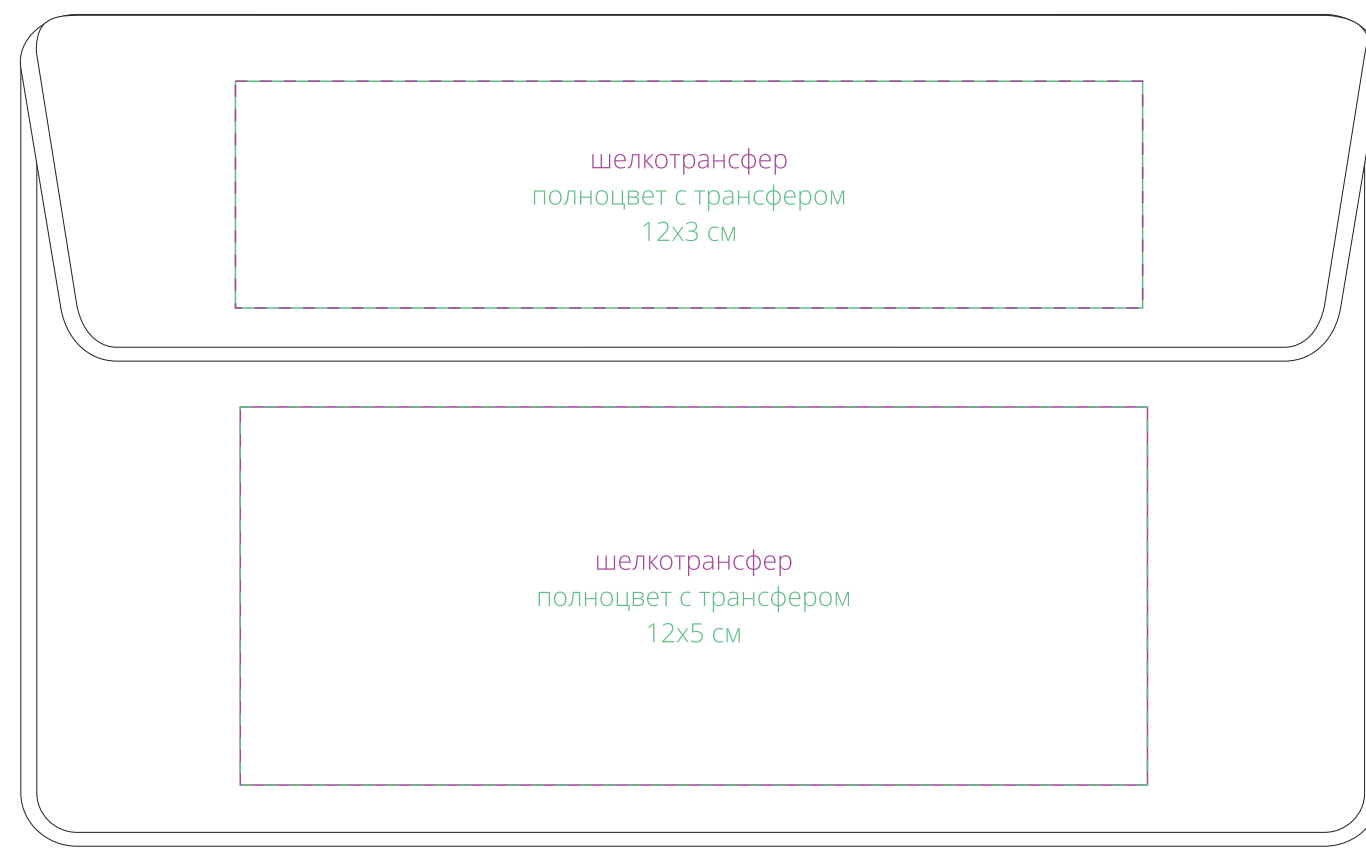

чехол

лицо

оборот

подушка  
(клапан на обратной стороне)