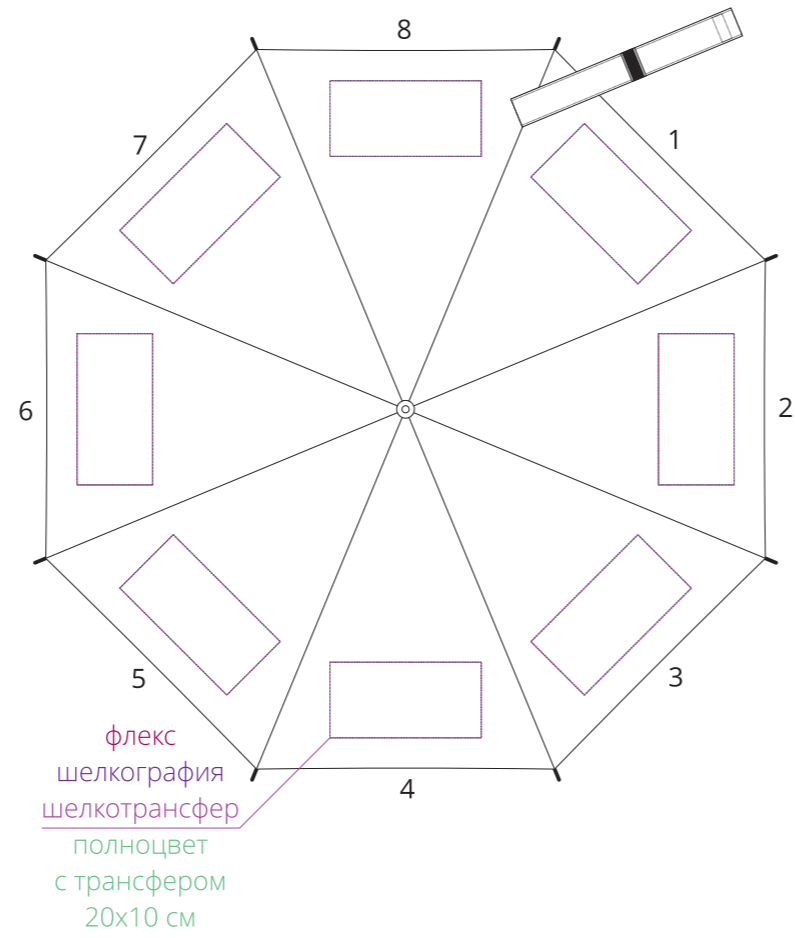

купол
M1:10

ручка
M1:1

хлястик
M1:1