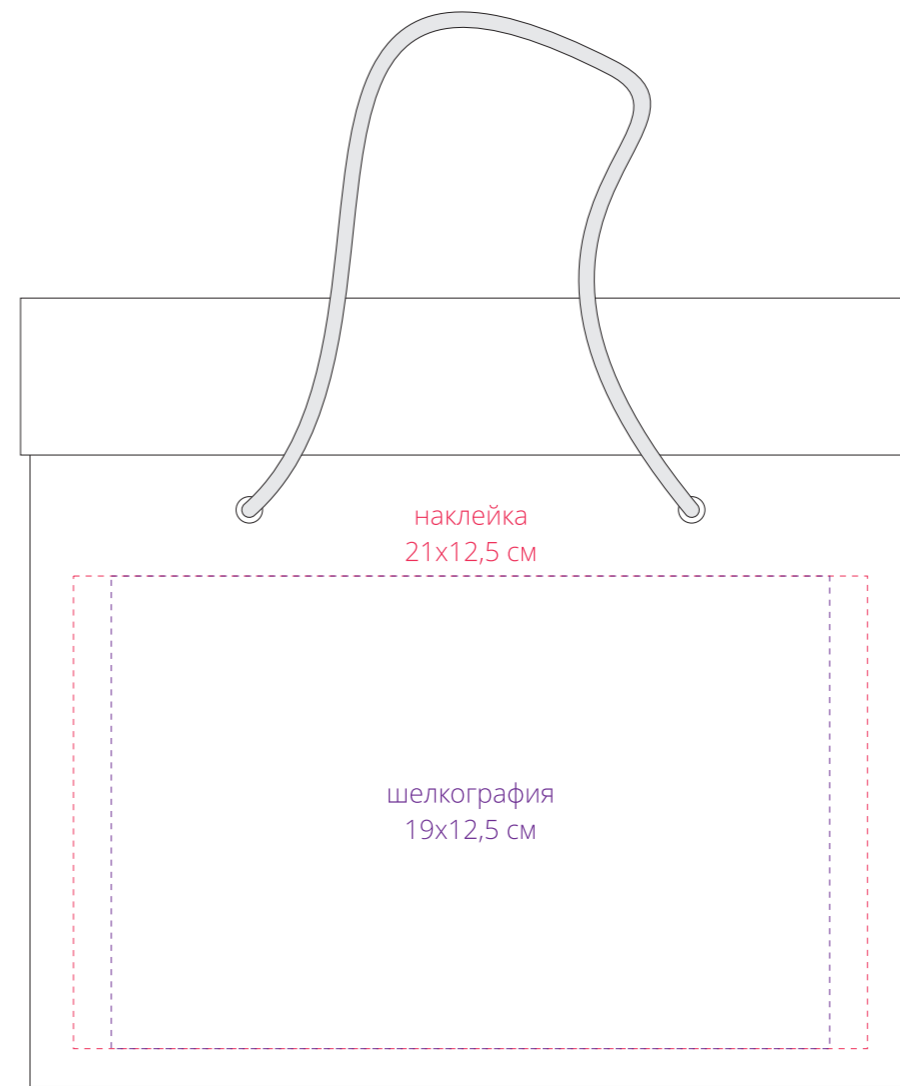

Арт. 21143
Коробка Handgrip
M1:2

сторона a

сторона b

сторона c

сторона d

Внимание!
Для шелкографии по цветным и темным поверхностям рекомендуем использовать черный, белый, золотистый и серебристый цвета во избежание проявления оттенка основы.