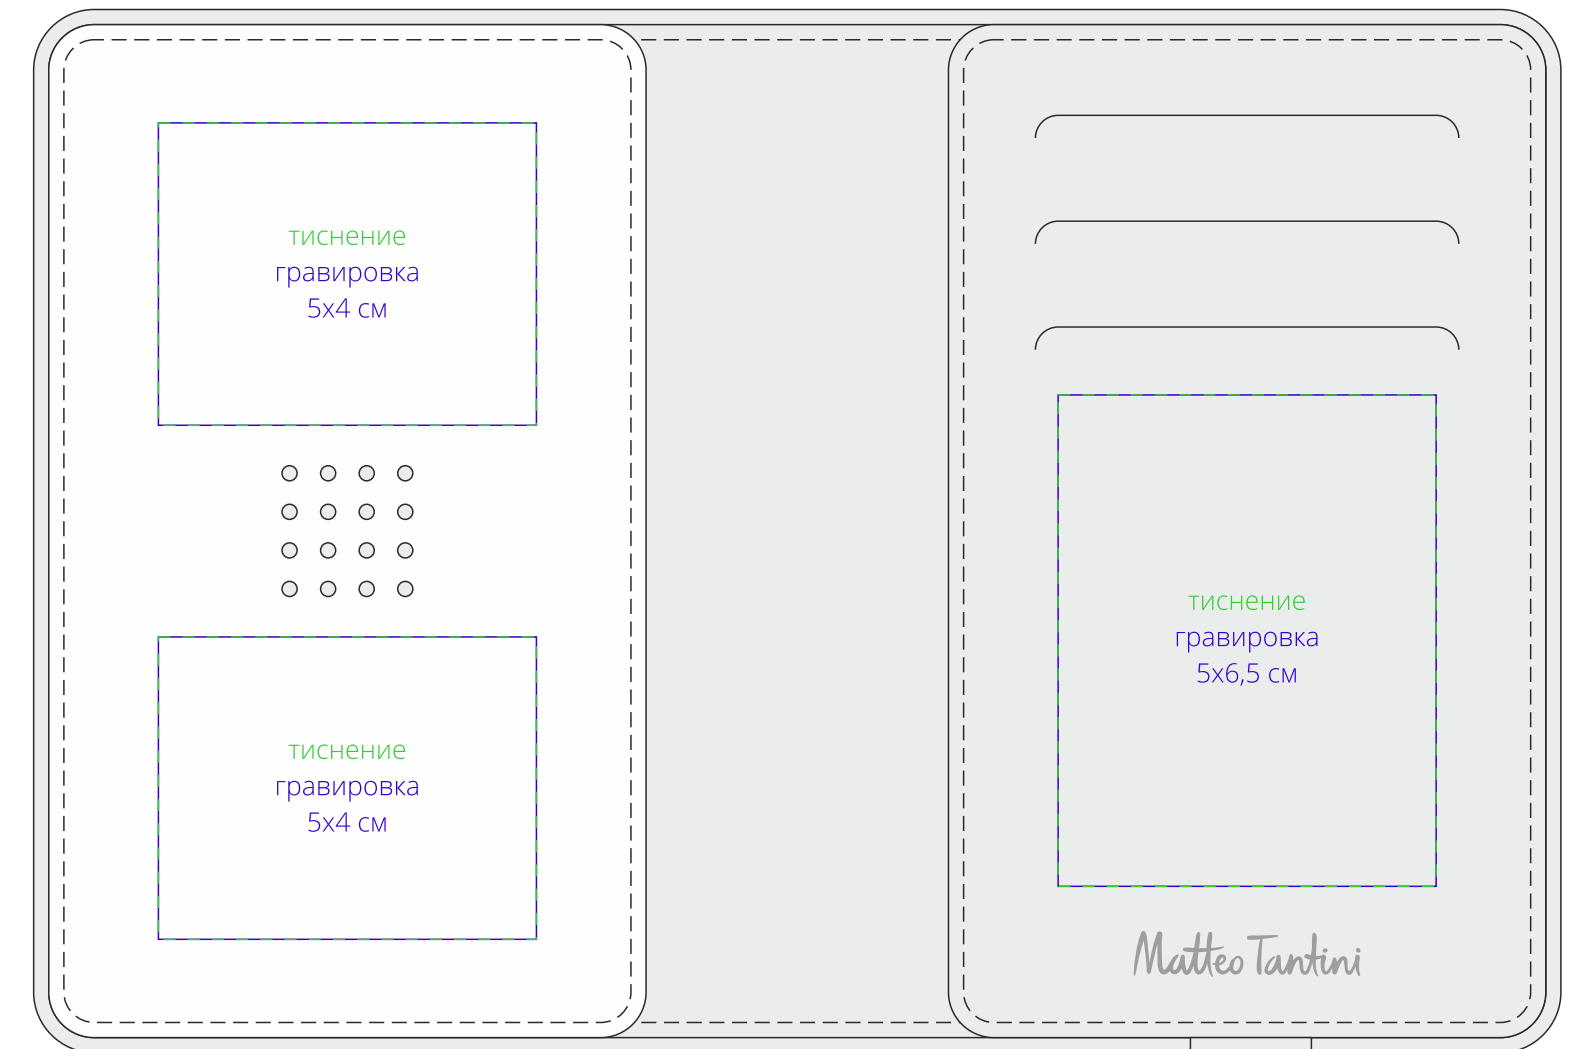

коробка

оборот

лицо

чехол

сторона a

сторона b

внутри

Внимание!

Для шелкографии по цветным и темным поверхностям рекомендуем использовать черный, белый, золотистый и серебристый цвета во избежание проявления оттенка основы.