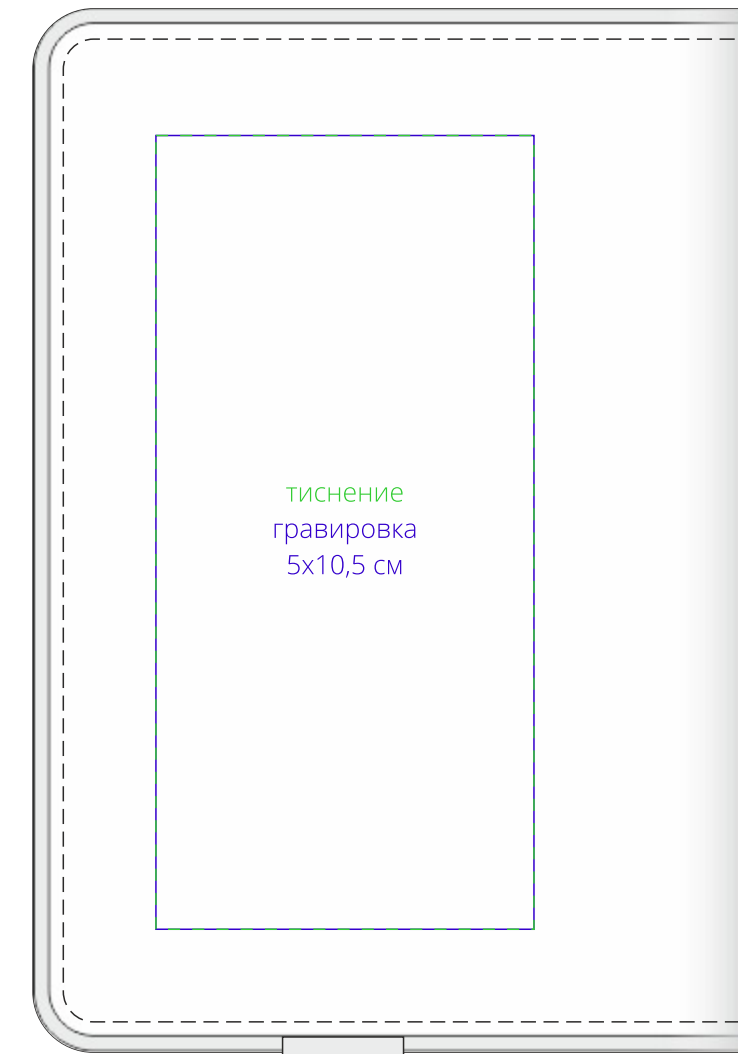

коробка

оборот

лицо

чехол

сторона a

сторона b

внутри

Внимание!

Для шелкографии по цветным и темным поверхностям рекомендуем использовать черный, белый, золотистый и серебристый цвета во избежание проявления оттенка основы.