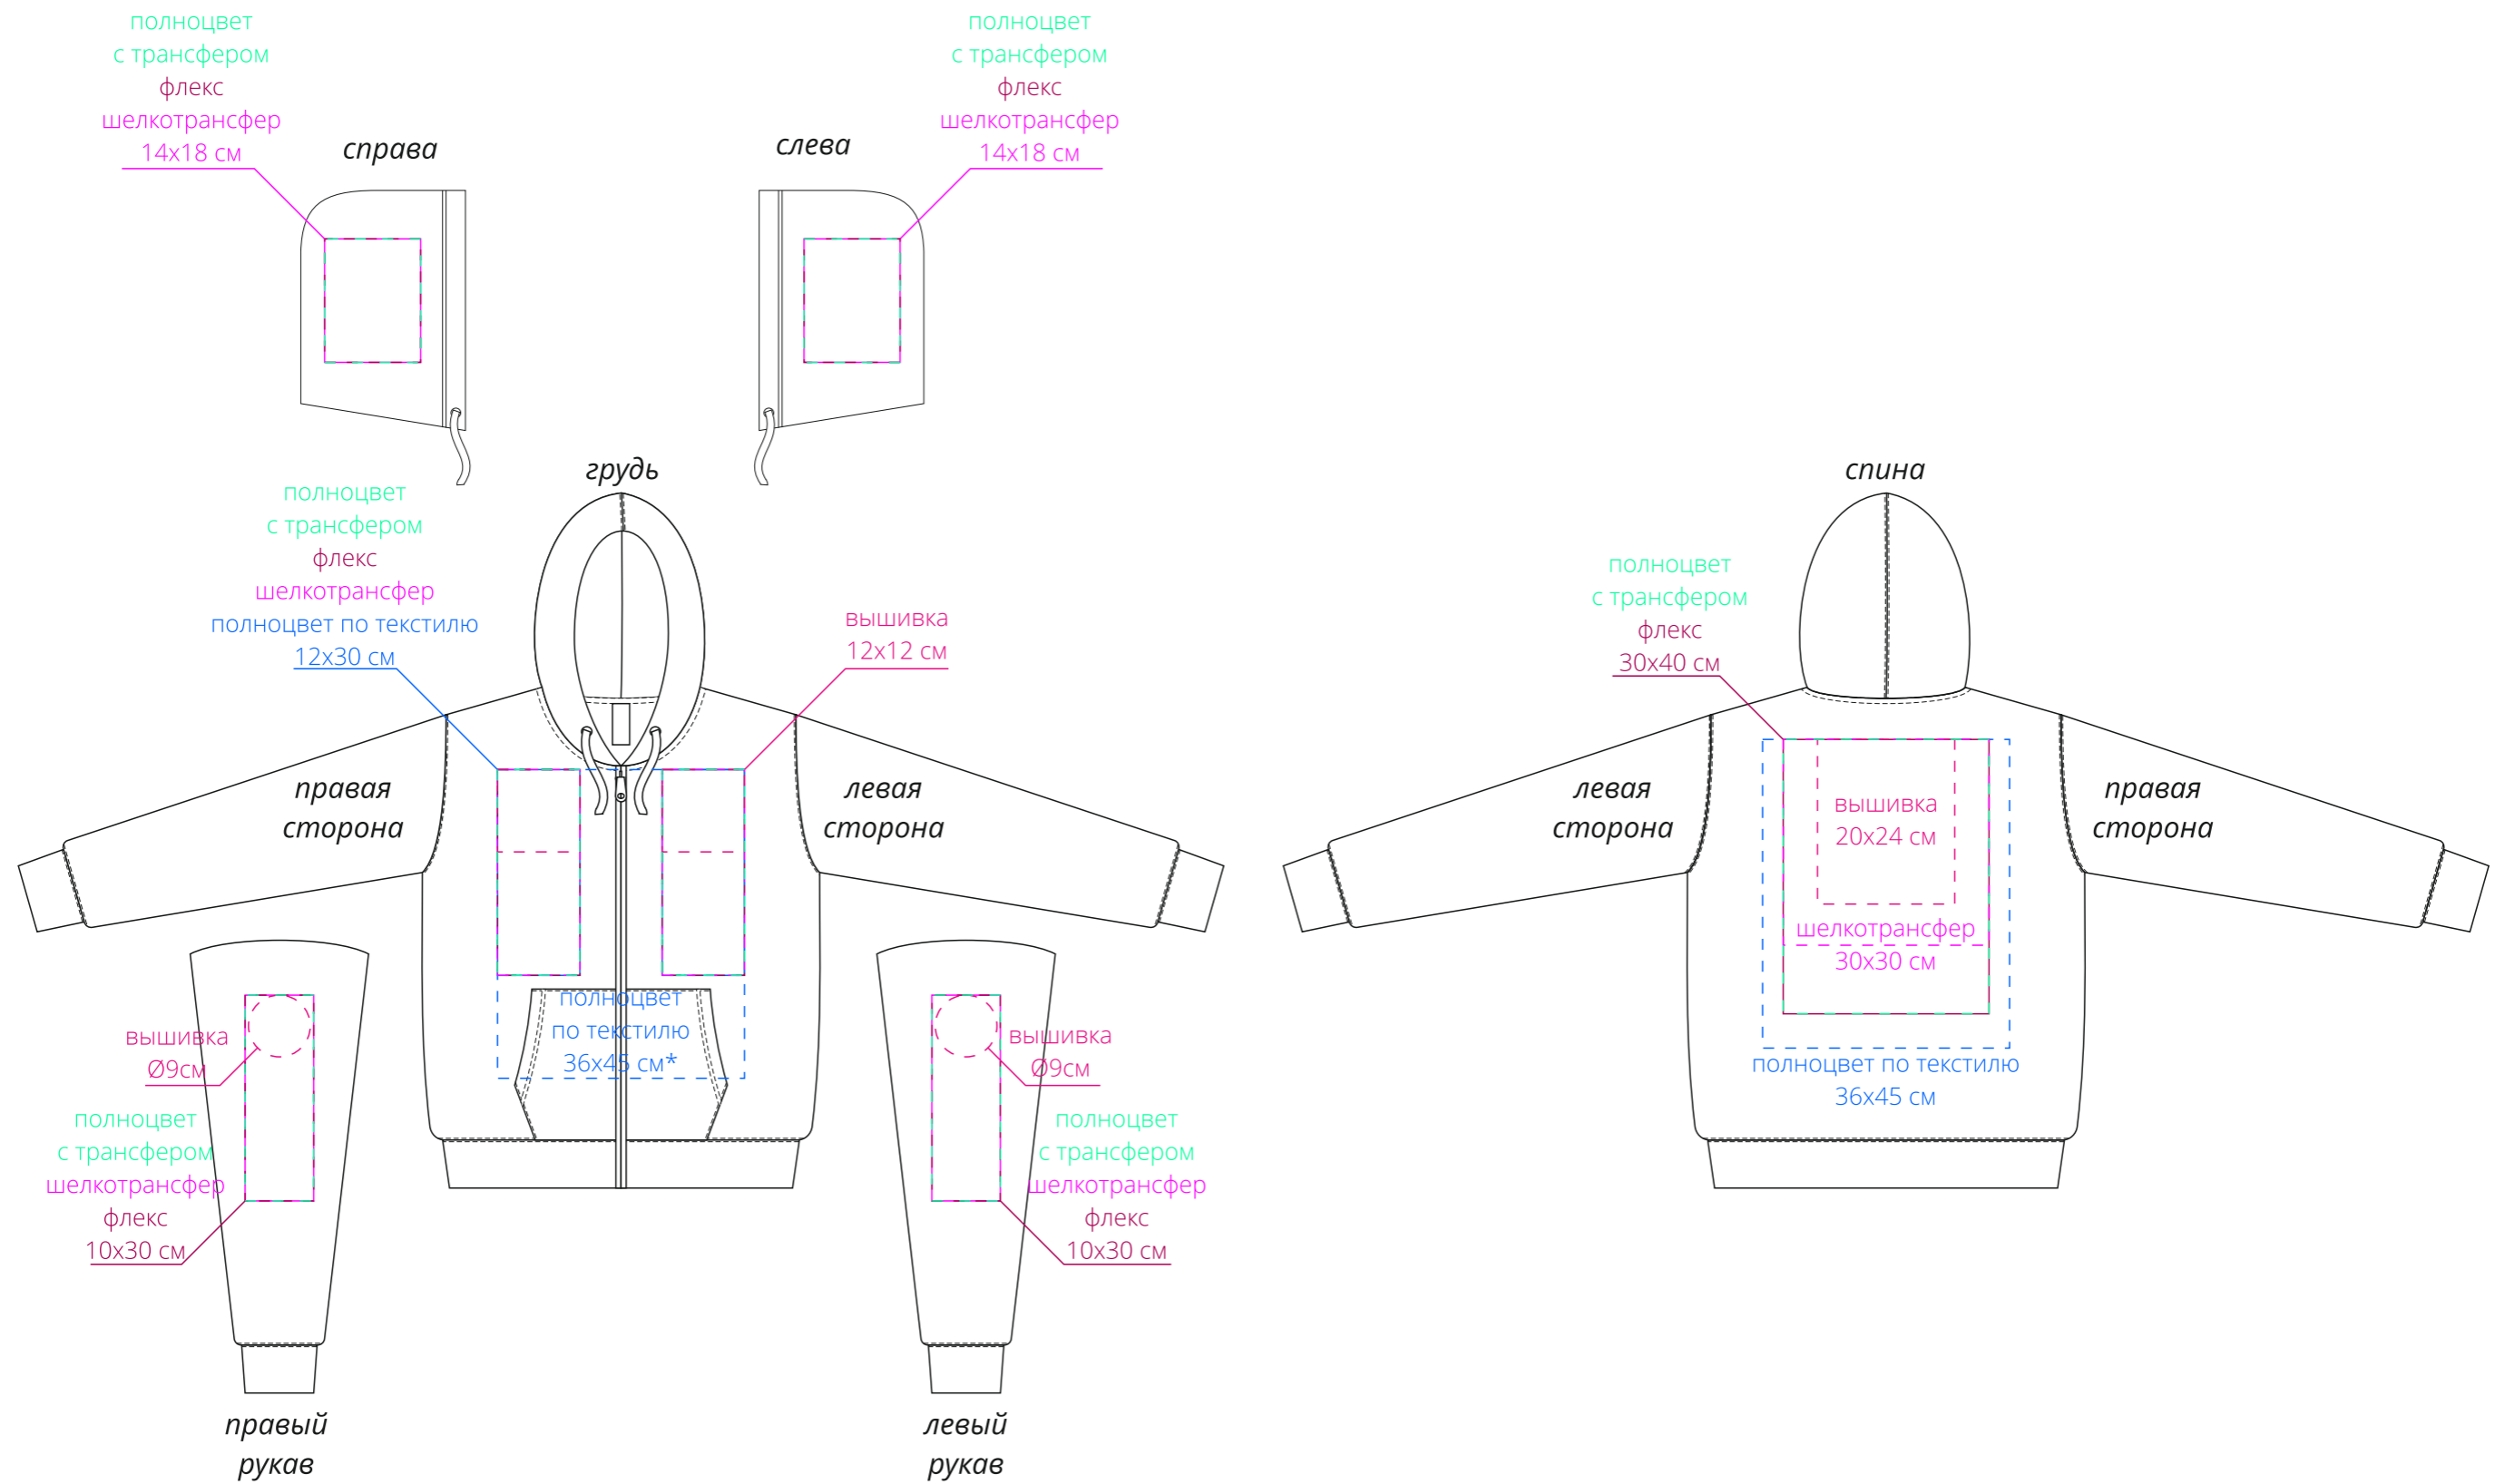

Арт. 5234

Толстовка мужская

Soul Men 290 с контрастным капюшоном

M1:10

* нанесение полноцвет по текстилю на груди размером 36x45 см возможно только после согласования макета с производством, так как не все изображения подходят для качественного нанесения через швы, карман и молнию.