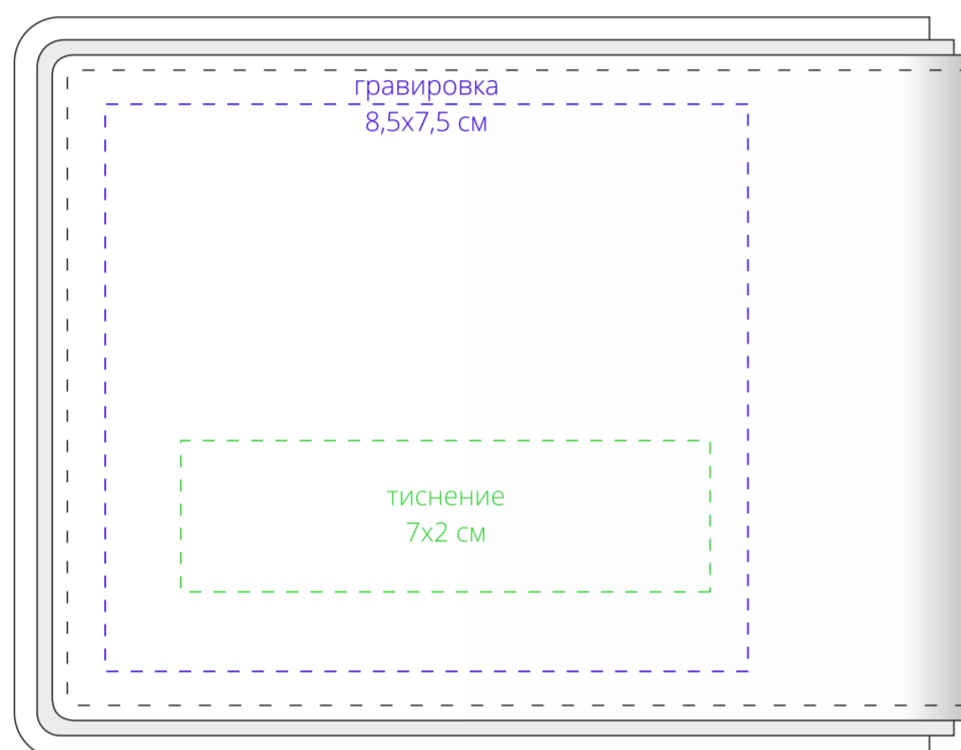

чехол

лицо

оборот

кошелек

оборот

лицо

коробка

отделение для монет

**Внимание!**

Для шелкографии по цветным и темным поверхностям рекомендуем использовать черный, белый, золотистый и серебристый цвета во избежание проявления оттенка основы.