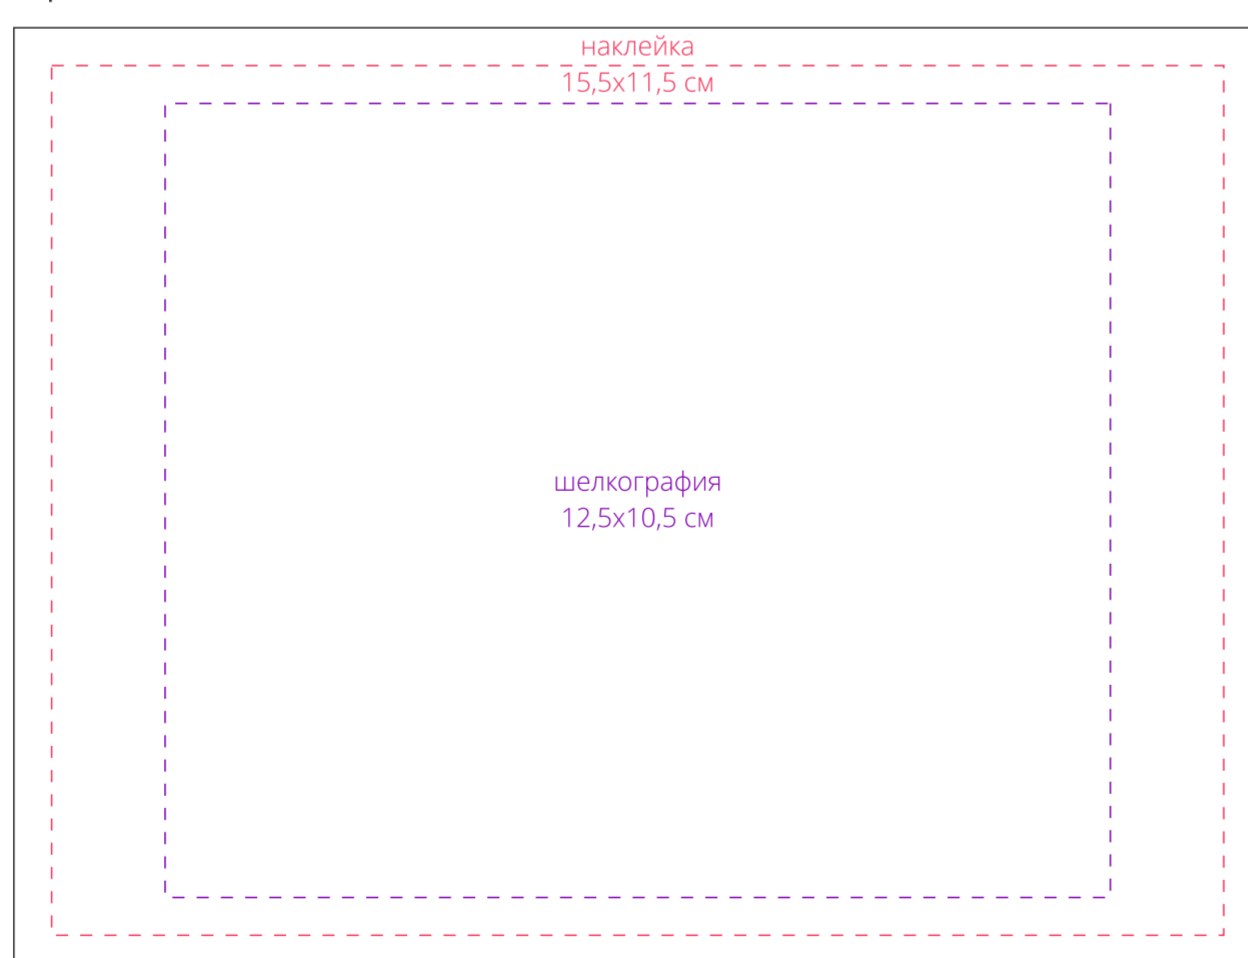

чехол

лицо

оборот

кошелек

оборот

лицо

коробка

отделение для монет

**Внимание!**

Для шелкографии по цветным и темным поверхностям рекомендуем использовать черный, белый, золотистый и серебристый цвета во избежание проявления оттенка основы.