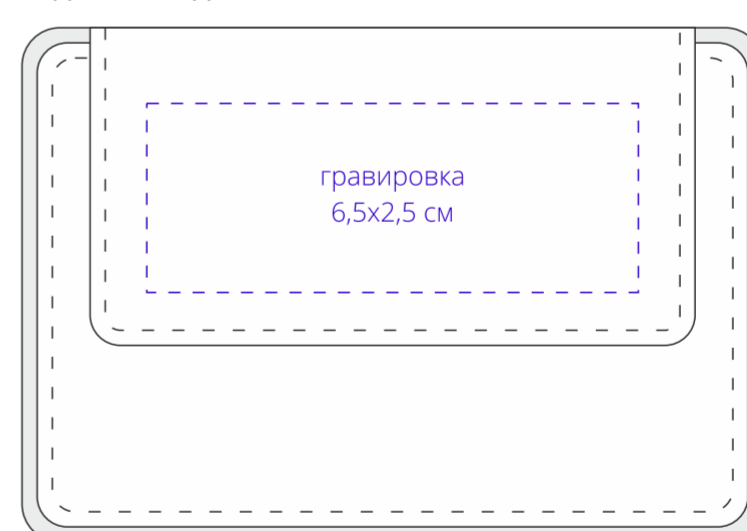

чехол

лицо

оборот

кошелек

оборот

лицо

коробка

отделение для монет

**Внимание!**

Для шелкографии по цветным и темным поверхностям рекомендуем использовать черный, белый, золотистый и серебристый цвета во избежание проявления оттенка основы.