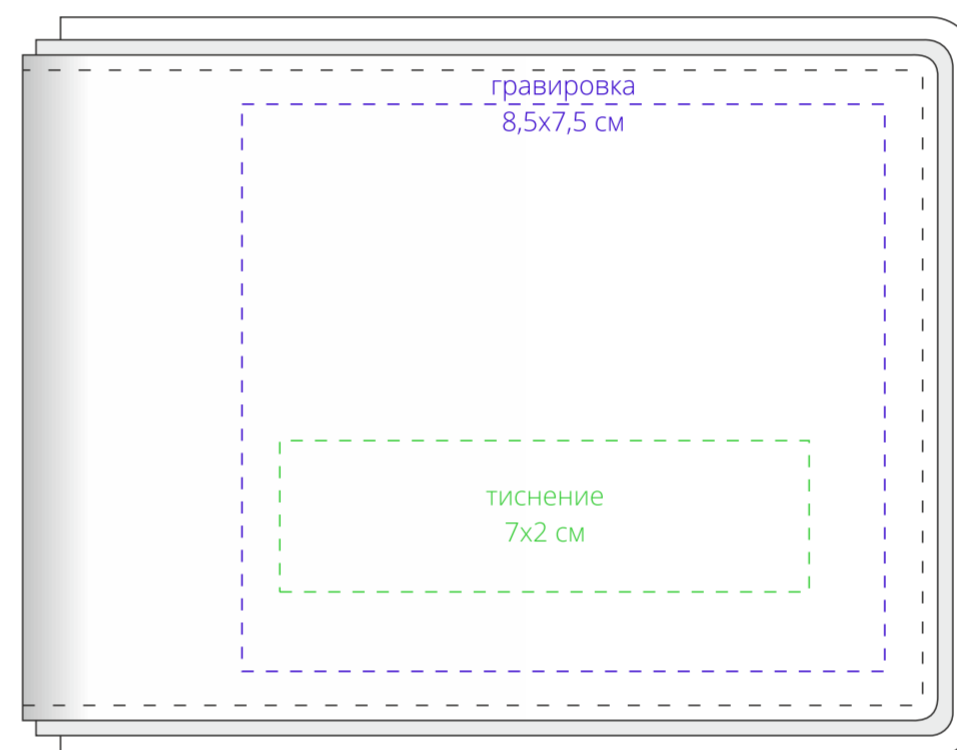

чехол

лицо

оборот

кошелек

оборот

лицо

коробка

отделение для монет

**Внимание!**

Для шелкографии по цветным и темным поверхностям рекомендуем использовать черный, белый, золотистый и серебристый цвета во избежание проявления оттенка основы.