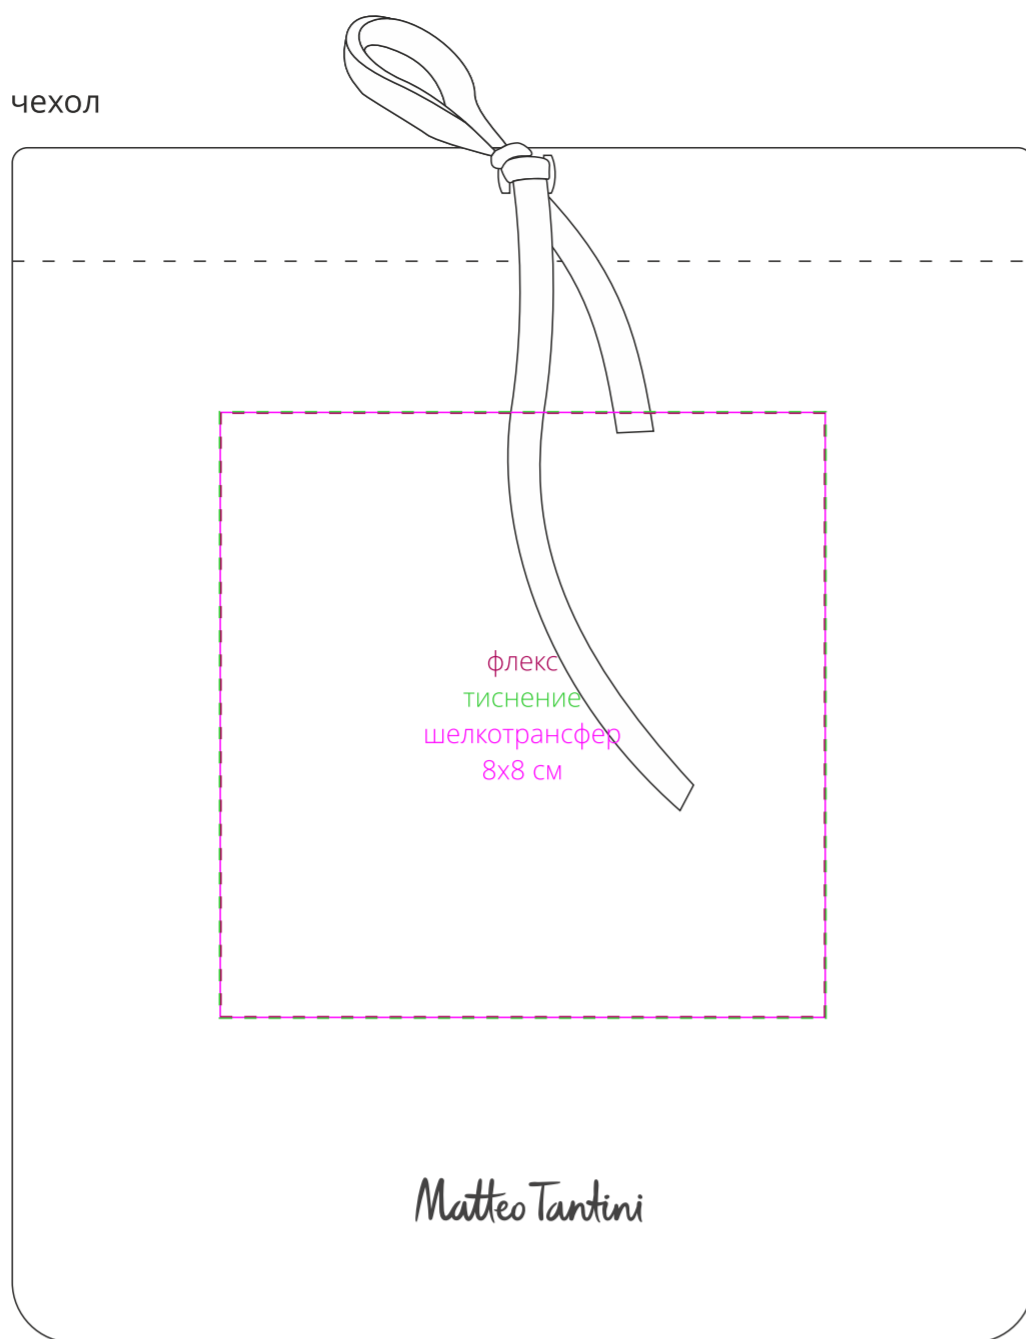

чехол

лицо

оборот

кошелек

оборот

лицо

коробка

отделение для монет

**Внимание!**

Для шелкографии по цветным и темным поверхностям рекомендуем использовать черный, белый, золотистый и серебристый цвета во избежание проявления оттенка основы.