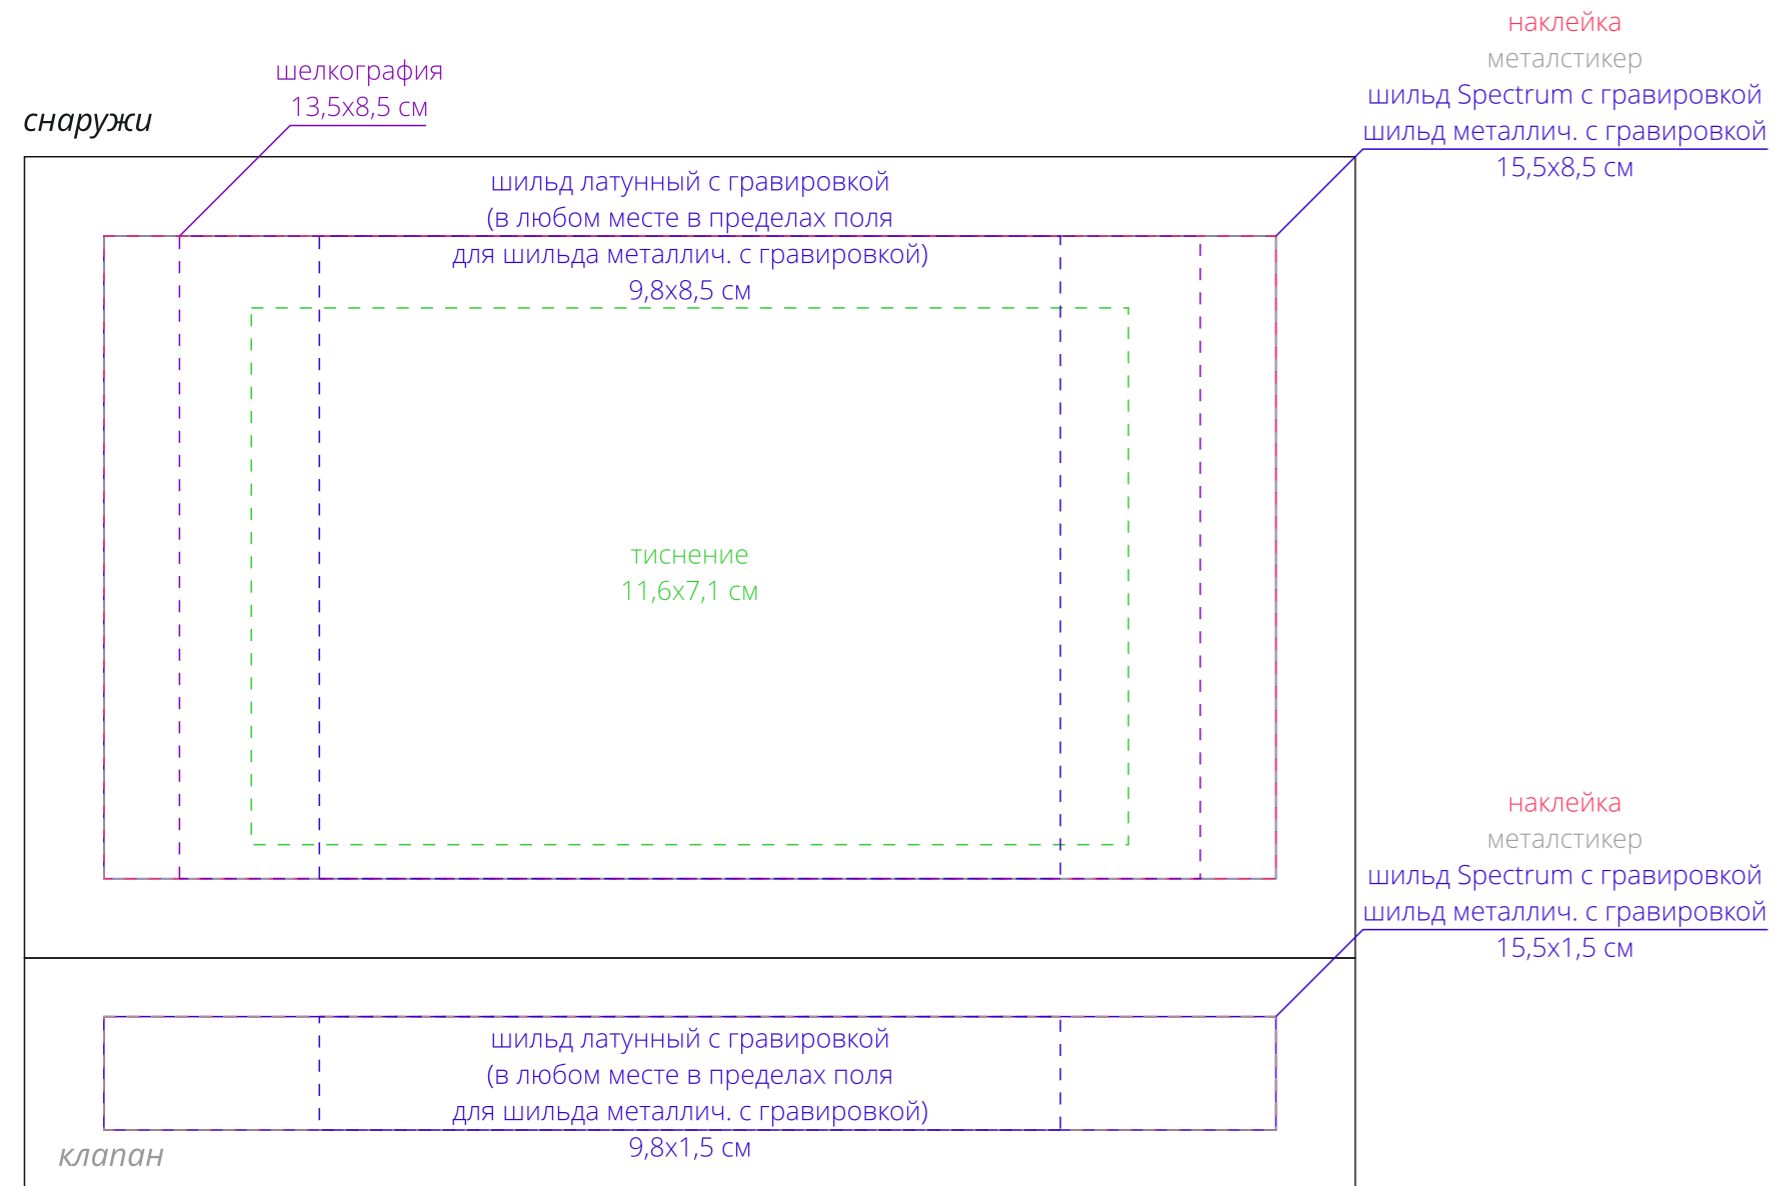

Арт. 14375
Коробка Patty
M1:1

Внимание!

Для шелкографии по цветным и темным поверхностям рекомендуем использовать черный, белый, золотистый и серебристый цвета во избежание проявления оттенка основы.