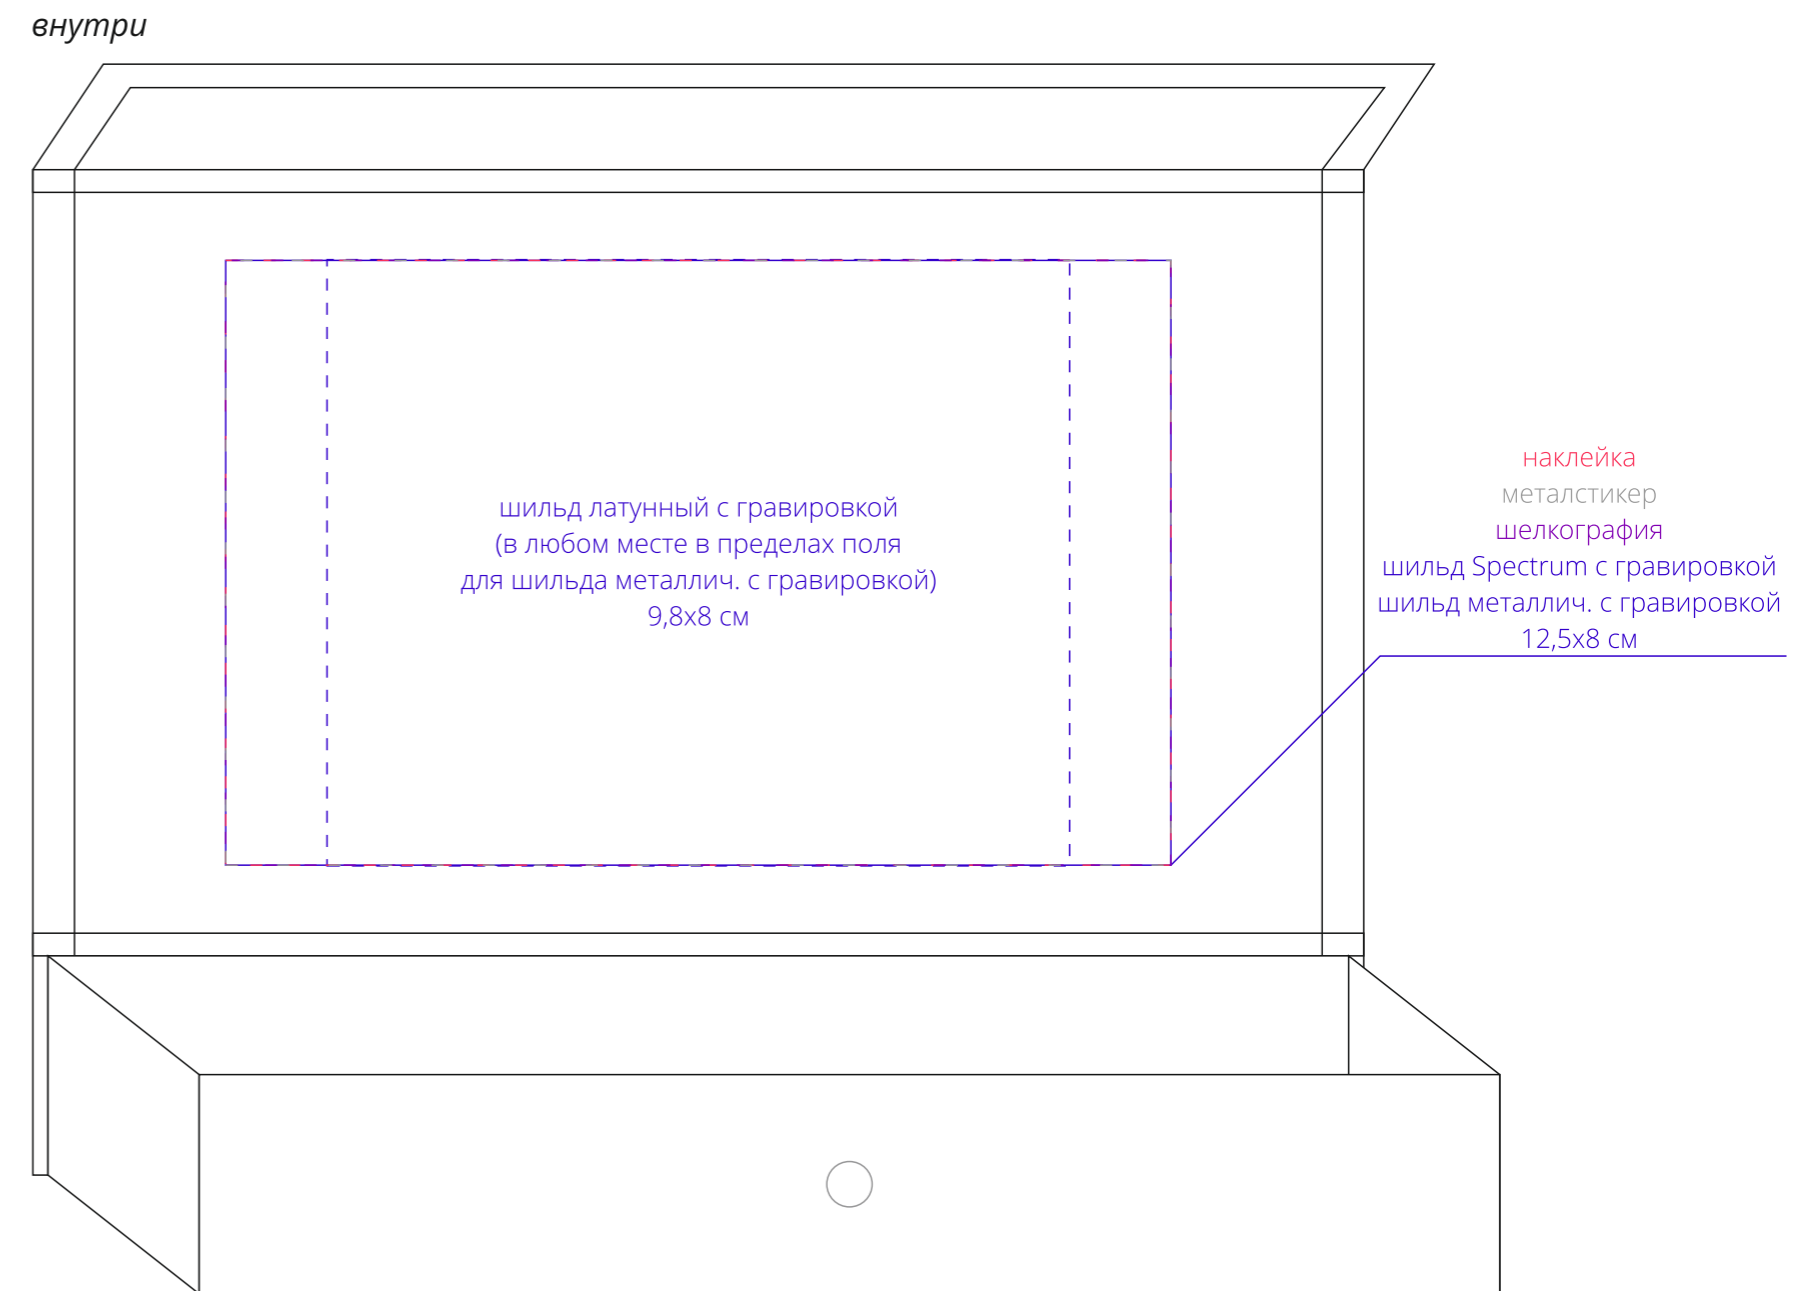

Арт. 14375
Коробка Patty
M1:1

Внимание!

Для шелкографии по цветным и темным поверхностям рекомендуем использовать черный, белый, золотистый и серебристый цвета во избежание проявления оттенка основы.