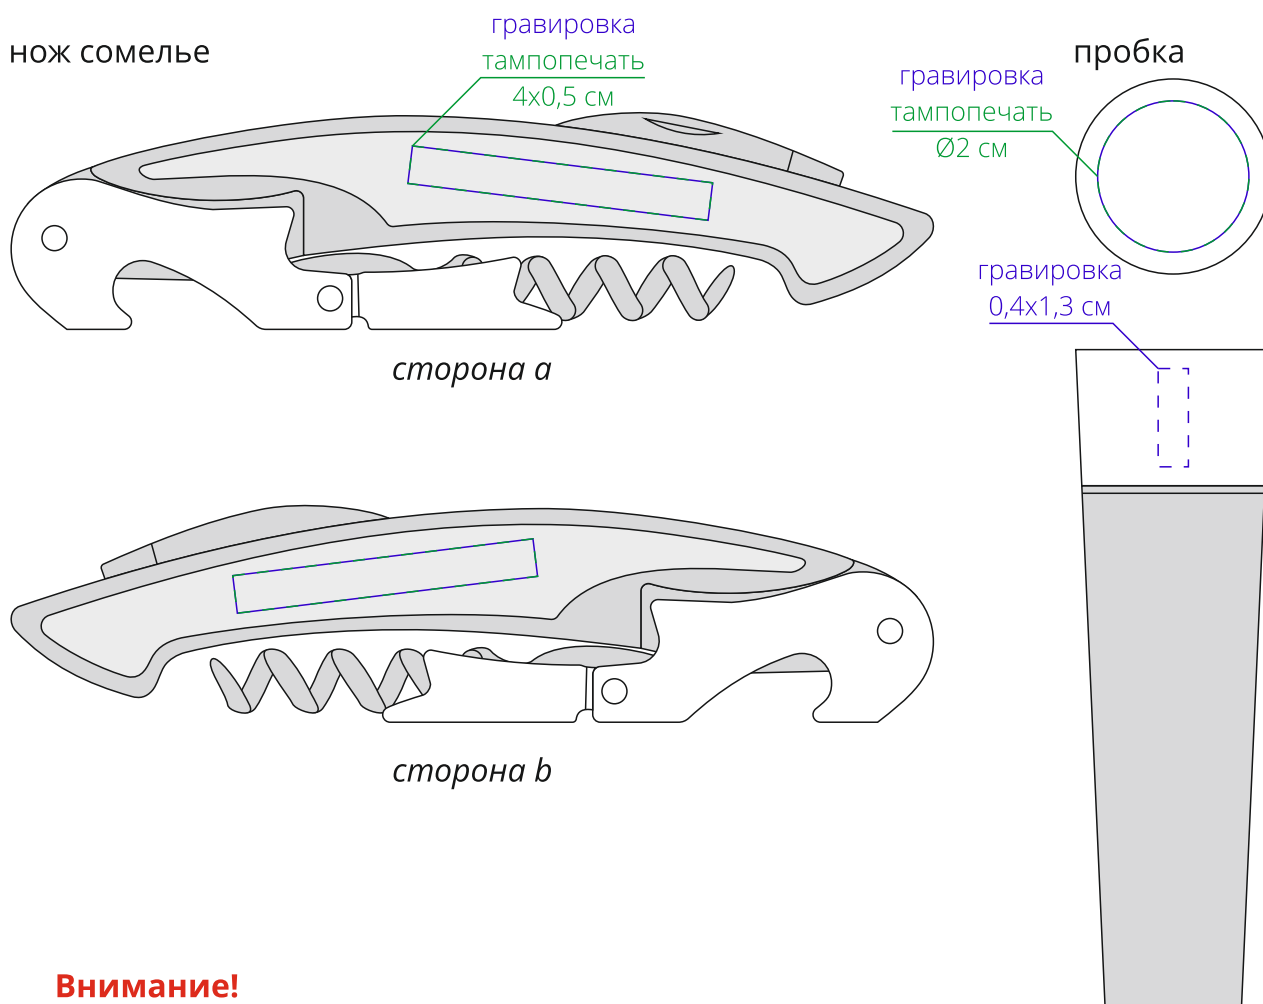

Арт. 74198
Набор для вина Malena
M1:1

**толщина линий и пробельных элементов в нанесении должна быть не менее 1 мм, так как поверхность изделия имеет выраженную текстуру*

Внимание!

Для шелкографии по цветным и темным поверхностям возможно использовать только черный, золотистый и серебристый цвета во избежание проявления оттенка основы.