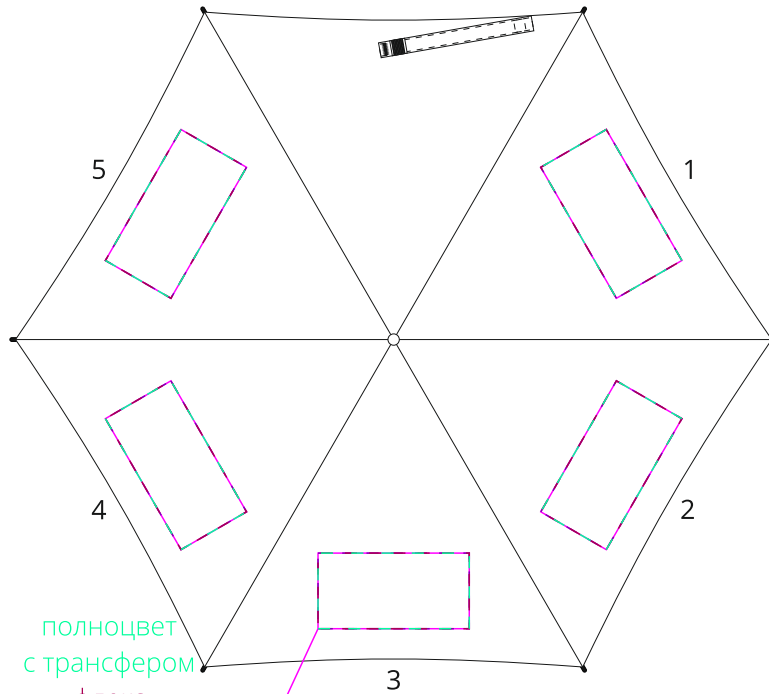

Арт. 14594
Зонт складной Zero Large

купол
M1:10

полноцвет
с трансфером
флекс
шелкография
шелкотранфер
20x10 см

полноцвет
с трансфером
флекс
шелкотранфер
10x0,8 см

хлястик
M1:1

чехол
M1:2

слева от шва

справа от шва