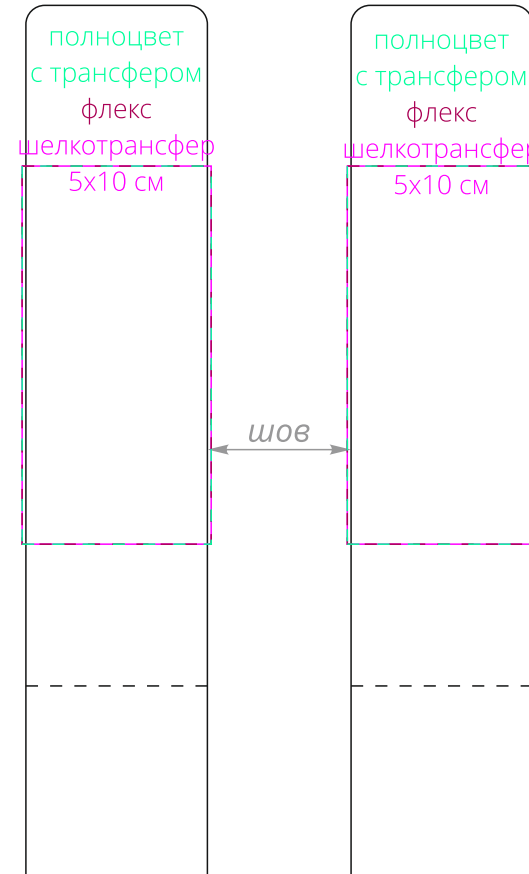

Арт. 14594
Зонт складной Zero Large

купол
M1:10

полноцвет
с трансфером
флекс
шелкография
шелкотранфер
20x10 см

полноцвет
с трансфером
флекс
шелкотранфер
10x0,8 см

хлястик
M1:1

чехол
M1:2

слева от шва

справа от шва